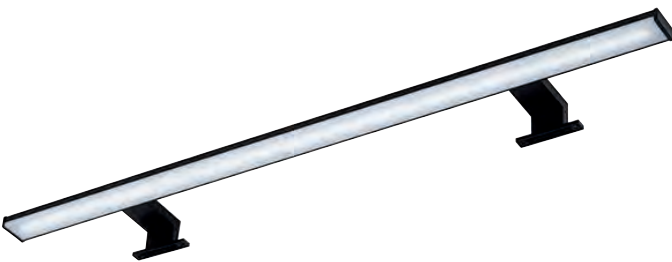

Chromglanz

ZALAZF90E

Chromglanz

ZALBBF60E

Chromglanz

ZALBBF90E

Neu

Aufsatzleuchten LEDplus fähig

Chromglanz ZALBBF11E

Schwarz Matt ZALBCF60E

Schwarz Matt ZALBCF90E

Schwarz Matt ZALBCF11E

Chromglanz ZAKAYV18E

Aufsatzleuchten LEDplus fähig

Aufsatzleuchte LEDplus-fähig

Chrom Glanz
für: Spiegelschrank inkl. Schalter/Steckdose
oder Spiegel inkl. Schalter/LED Trafo
EB-... oder **...E** = Einbauartikel ohne Trafo