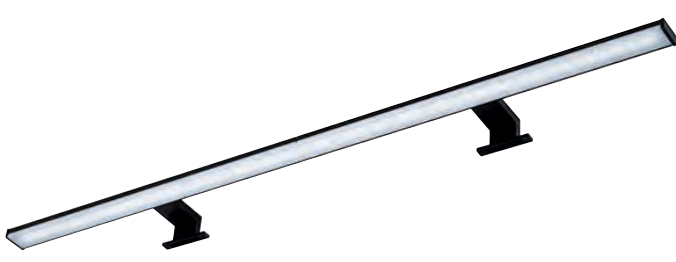

Chromglanz ZALBBF11E

Schwarz Matt ZALBCF60E

Schwarz Matt ZALBCF90E

Schwarz Matt ZALBCF11E

Chromglanz ZAKAYV18E

Aufsatzleuchten LEDplus fähig

Aufsatzleuchte LEDplus-fähig

Chrom Glanz
für: Spiegelschrank inkl. Schalter/Steckdose
oder Spiegel inkl. Schalter/LED Trafo
EB-... oder **...E** = Einbauartikel ohne Trafo