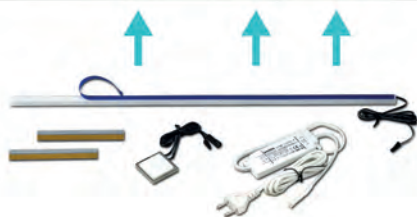

pelipal

MADE IN GERMANY

QUICKSET 980

LED-BELEUCHTUNGSSET

MIT STROMANSCHLUSS UND SENSOR-SCHALTER -

OPTIONAL MIT BATTERIE ANSCHLUSS BESTELLBAR!

pelipal

MADE IN GERMANY

QUICKSET 980

SPIEGEL-FUNKTIONSLEISTE

MIT ABLAGEFLÄCHEN, BECHER INKL. HALTER UND HAKEN - ZUR WANDMONTAGE

MONTAGEBEISPIEL UNTER EINEM
LED-FLÄCHENSPIEGEL MIT TRÄGERPLATTE

VERSION 50 CM BREITE

VERSION 80 CM BREITE