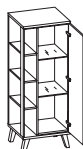

## Midischrank

1 Drehtür, 2 Glaseinlegeböden, seitliche Ablagefächer, Abdeckplatte

inkl. Türdämpfer, stehend auf Füßen

H/B/T in mm			Artikel-Nr.	EAN-Nr.	Kg/cbm/Pm	Front	Korpus	Euro
1280	505	330	963.015055	4017026170125	26,2/0,062/9	Salbei NB	Salbei/Riviera Eiche quer NB	-