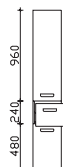

Zusatzartikel