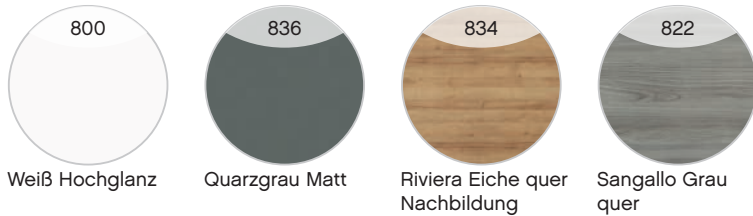

Front und Korpus frei kombinierbar
Griff: siehe Detailbeschreibung

KORPUSQUALITÄT:

COMFORT N: Schubkasten mit Metallzarge und Softeinzug, Korpus mit 1,0 mm Kante, inkl. Türdämpfer, Abdeckkappe für Schrankaufhänger

FRONTQUALITÄT:

MDF-Folie tiefgezogen

Frontdekore