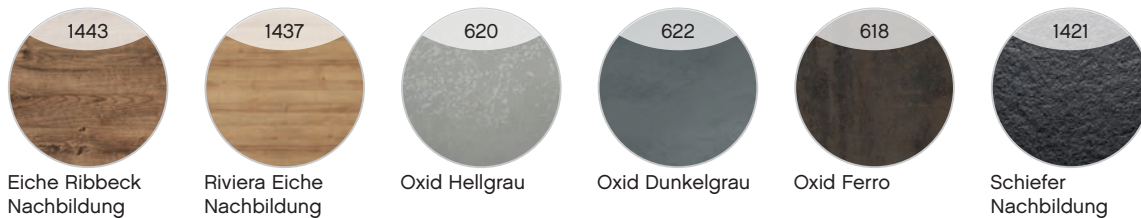

FRONTQUALITÄT:

MDF-Folie tiefgezogen

Frontdekore

Korpusdekore

Waschtischplatten

Technische und konstruktive Änderungen der Produkte die dem Fortschritt dienen, sowie Irrtümer und Farbabweichungen vorbehalten.
Von der farblichen Wiedergabe der Prospekt- und Dekorabbildungen kann nicht auf die Originalfarbe und Ausführung geschlossen werden.
Ein durchgängiger Dekorverlauf zwischen einzelnen Frontteilen kann nicht gewährleistet werden.

Alle Leuchten/elektrischen Komponenten dürfen nur in Kombination mit Produkten des Kataloges betrieben werden!

Mineralmarmor-Waschtische

Weiß Glanz

Hier bieten wir Ihnen eine große Auswahl an Formen und Größen von namhaften und bewährten Waschtisch-Herstellern an.

Griffe

Variante Q2
Quarzgrau Matt

Variante H2
Chrom Glanz

Aufgrund von unterschiedlichen Türausprägungen/-breiten sind die Griffgeometrien/-längen fix zugeordnet.

Technische und konstruktive Änderungen der Produkte die dem Fortschritt dienen, sowie Irrtümer und Farbabweichungen vorbehalten.
Von der farblichen Wiedergabe der Prospekt- und Dekorabbildungen kann nicht auf die Originalfarbe und Ausführung geschlossen werden.
Ein durchgängiger Dekorverlauf zwischen einzelnen Frontteilen kann nicht gewährleistet werden.