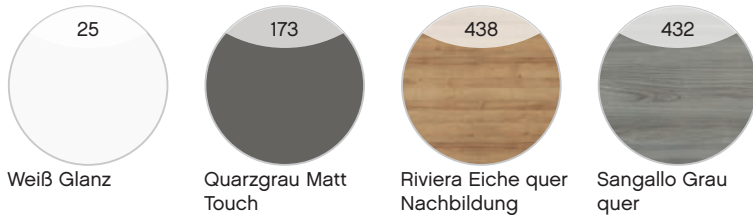

Korpusdekore