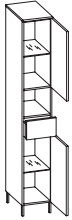

zerlegt

H/B/T in mm			Artikel-Nr.	EAN-Nr.	Kg/cbm/Pm	EEK	Front	Korpus	Euro
730	680	200	045.426813	4017026082725	22,0/0,046/11	A+++A (1)		Sanremo Eiche Terra quer NB	-

Spiegelschrank Bacoli II Sanremo Eiche Terra q. Nachb.
 3 LED-Leuchten, 3 Spiegeltüren, 6 Einlegeböden
 Schalter/Steckdose

inkl. Türdämpfer

zerlegt

H/B/T in mm			Artikel-Nr.	EAN-Nr.	Kg/cbm/Pm	EEK	Front	Korpus	Euro
720	750	200	045.427537	4017026085580	20,7/0,054/10	A+++A (1)		Sanremo Eiche Terra quer NB	-

Spiegelschrank Livorno II Sanremo Eiche Terra q. Nachb.
 1 LED-Bügelleuchte, 3 Spiegeltüren, 6 Einlegeböden
 Schalter/Steckdose

zerlegt

H/B/T in mm			Artikel-Nr.	EAN-Nr.	Kg/cbm/Pm	EEK	Front	Korpus	Euro
730	830	200	045.428313	4017026083944	26,5/0,056/10	A+++A (1)		Sanremo Eiche Terra quer NB	-

Hochschrank

2 Drehtüren, Nische, 1 Schubkasten, 2 Einlegeböden
4 Füße