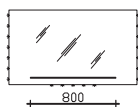

Funktionsspiegel mit Glasablage
auf Trägerplatte für 1 Aufsatzleuchte
inkl. LED-Effektlicht seitlich und unten
12V LED, LM LED, 3x 4W
mit Schalteinheit inkl. USB-Anschluss (5V, max. 1A)
und Glasablageboden
Gesamttiefe: 132 mm

Dekor bitte angeben! Aufsatzleuchten optional bestellbar!

Höhe	Breite	Tiefe	Bestell-Text	Korpuserausführung	EEK	PG 1	PG 2	PG 3
700	1200	32	S16-FSP 20		A++ - A (1)	-