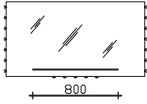

Neutrale Funktionsspiegel mit Glasablage

Funktionsspiegel mit Glasablage
auf Trägerplatte für 1 Aufsatzleuchte
inkl. LED-Effektlicht seitlich und unten
12V LED, LM LED, 3x 4W
mit Schalteinheit inkl. USB-Anschluss (5V, max. 1A)
und Glasablageboden
Gesamttiefe: 132 mm

Dekor bitte angeben! Aufsatzleuchten optional bestellbar!

Höhe	Breite	Tiefe	Bestell-Text	Korpusausführung	EEK	PG 1	PG 2	PG 3
700	1300	32	S16-FSP 23		A++ - A (1)	-