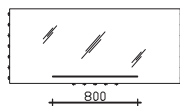

Neutrale Funktionsspiegel mit Glasablage

Funktionsspiegel mit Glasablage

auf Trägerplatte für 1 Aufsatzleuchte
inkl. LED-Effektlicht seitlich und unten
12V LED; LM LED; 3x 4W
mit Schalteinheit inkl. USB-Anschluss (5V, max. 1A)
und Glasablageboden
Gesamttiefe: 132 mm

Dekor bitte angeben! Aufsatzleuchten optional bestellbar!

Höhe	Breite	Tiefe	Bestell-Text	Korpuserausführung	EEK	PG 1	PG 2	PG 3
700	1600	32	S16-FSP 29		A++ - A (1)	-