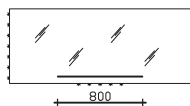

Funktionsspiegel mit Glasablage

auf Trägerplatte für 1 Aufsatzleuchte
inkl. LED-Effektlicht seitlich und unten
12V LED; LM LED; 3x 4W
mit Schalteinheit inkl. USB-Anschluss (5V, max. 1A)
und Glasablageboden
Gesamttiefe: 132 mm

Dekor bitte angeben! Aufsatzleuchten optional bestellbar!

Höhe	Breite	Tiefe	Bestell-Text	Korpuserausführung	EEK	PG 1	PG 2	PG 3
700	1700	32	S16-FSP 31		A++ - A (1)	-