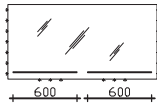

Funktionsspiegel mit Glasablage
auf Trägerplatte für 2 Aufsatzleuchten
inkl. LED-Effektlicht seitlich und unten
12V LED, LM LED, 2x 4W; 2x 3W
mit Schalteinheit inkl. USB-Anschluss (5V, max. 1A)
und 2 Glasablageböden
Gesamttiefe: 132 mm

Dekor bitte angeben! Aufsatzleuchten optional bestellbar!

Höhe	Breite	Tiefe	Bestell-Text	Korpusausführung	EEK	PG 1	PG 2	PG 3
700	1400	32	S16-FSP 26		A++ - A (1)	-