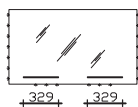

Funktionsspiegel mit Glasablage
auf Trägerplatte für 2 Aufsatzleuchten
inkl. LED-Effektlicht seitlich und unten
12V LED, LM LED, 2x 4W; 2x 3W
mit Schalteinheit inkl. USB-Anschluss (5V, max. 1A)
und 2 Glasablageböden
Gesamttiefe: 132 mm

Dekor bitte angeben! Aufsatzleuchten optional bestellbar!

Höhe	Breite	Tiefe	Bestell-Text	Korpuserausführung	EEK	PG 1	PG 2	PG 3
700	1200	32	S16-FSP 21		A++ - A (1)	-