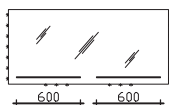

Funktionsspiegel mit Glasablage
auf Trägerplatte für 2 Aufsatzleuchten
inkl. LED-Effektlicht seitlich und unten
12V LED, LM LED, 2x 4W; 2x 3W
mit Schalteinheit inkl. USB-Anschluss (5V, max. 1A)
und 2 Glasablageböden
Gesamttiefe: 132 mm

Dekor bitte angeben! Aufsatzleuchten optional bestellbar!

Höhe	Breite	Tiefe	Bestell-Text	Korpusausführung	EEK	PG 1	PG 2	PG 3
700	1500	32	S16-FSP 28		A++ - A (1)	-		

Alle Leuchten/elektrischen Komponenten dürfen nur in Kombination mit Produkten des Kataloges betrieben werden!