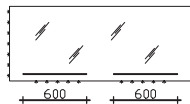

Funktionsspiegel mit Glasablage

auf Trägerplatte für 2 Aufsatzleuchten
inkl. LED-Effektlicht seitlich und unten
12V LED; LM LED; 2x 4W; 1x 3W
mit Schalteinheit inkl. USB-Anschluss (5V, max. 1A)
und 2 Glasablageböden
Gesamttiefe: 132 mm

Dekor bitte angeben! Aufsatzleuchten optional bestellbar!

Höhe	Breite	Tiefe	Bestell-Text	Korpuserausführung	EEK	PG 1	PG 2	PG 3
700	1700	32	S16-FSP 32		A++ - A (1)	-