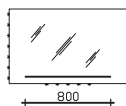

Funktionsspiegel mit Glasablage
auf Trägerplatte für 1 Aufsatzleuchte
inkl. LED-Effektlicht seitlich und unten
12V LED, LM LED, 3x 4W
mit Schalteinheit inkl. USB-Anschluss (5V, max. 1A)
und Glasablageboden
Gesamttiefe: 132 mm

Dekor bitte angeben! Aufsatzleuchten optional bestellbar!

Höhe	Breite	Tiefe	Bestell-Text	Korpuserausführung	EEK	PG 1	PG 2	PG 3
700	1100	32	S16-FSP 17		A++ - A (1)	-