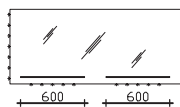

Funktionsspiegel mit Glasablage

auf Trägerplatte für 2 Aufsatzleuchten
inkl. LED-Effektlicht seitlich und unten
12V LED; LM LED; 2x 4W; 1x 3W
mit Schalteinheit inkl. USB-Anschluss (5V, max. 1A)
und 2 Glasablageböden
Gesamttiefe: 132 mm

Dekor bitte angeben! Aufsatzleuchten optional bestellbar!

Höhe	Breite	Tiefe	Bestell-Text	Korpuserausführung	EEK	PG 1	PG 2	PG 3
700	1600	32	S16-FSP 30		A++ - A (1)	-