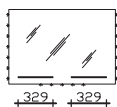

Funktionsspiegel mit Glasablage
auf Trägerplatte für 2 Aufsatzleuchten
inkl. LED-Effektlicht seitlich und unten
12V LED, LM LED, 3x 4W
mit Schalteinheit inkl. USB-Anschluss (5V, max. 1A)
und 2 Glasablageböden
Gesamttiefe: 132 mm

Dekor bitte angeben! Aufsatzleuchten optional bestellbar!

Höhe	Breite	Tiefe	Bestell-Text	Korpuserausführung	EEK	PG 1	PG 2	PG 3
700	1000	32	S16-FSP 15		A++ - A (1)	-