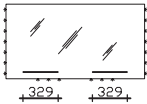

Funktionsspiegel mit Glasablage
auf Trägerplatte für 2 Aufsatzleuchten
inkl. LED-Effektlicht seitlich und unten
12V LED, LM LED, 2x 4W; 2x 3W
mit Schalteinheit inkl. USB-Anschluss (5V, max. 1A)
und 2 Glasablageböden
Gesamttiefe: 132 mm

Dekor bitte angeben! Aufsatzleuchten optional bestellbar!

Höhe	Breite	Tiefe	Bestell-Text	Korpusausführung	EEK	PG 1	PG 2	PG 3
700	1300	32	S16-FSP 24		A++ - A (1)	-