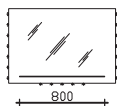

Neutrale Funktionsspiegel mit Glasablage

Funktionsspiegel mit Glasablage
auf Trägerplatte für 1 Aufsatzleuchte
inkl. LED-Effektlicht seitlich und unten
12V LED, LM LED, 3x 4W
mit Schalteinheit inkl. USB-Anschluss (5V, max. 1A)
und Glasablageboden
Gesamttiefe: 132 mm

Dekor bitte angeben! Aufsatzleuchten optional bestellbar!

Höhe	Breite	Tiefe	Bestell-Text	Korpuserausführung	EEK	PG 1	PG 2	PG 3
700	1000	32	S16-FSP 14		A++ - A (1)	-