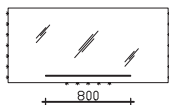

Funktionsspiegel mit Glasablage
auf Trägerplatte für 1 Aufsatzleuchte
inkl. LED-Effektlicht seitlich und unten
12V LED, LM LED, 3x 4W
mit Schalteinheit inkl. USB-Anschluss (5V, max. 1A)
und Glasablageboden
Gesamttiefe: 132 mm

Dekor bitte angeben! Aufsatzleuchten optional bestellbar!

Höhe	Breite	Tiefe	Bestell-Text	Korpusausführung	EEK	PG 1	PG 2	PG 3
700	1500	32	S16-FSP 27		A++ - A (1)	-