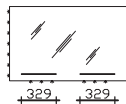

Funktionsspiegel mit Glasablage
auf Trägerplatte für 2 Aufsatzleuchten
inkl. LED-Effektlicht seitlich und unten
12V LED, LM LED, 2x 4W; 2x 3W
mit Schalteinheit inkl. USB-Anschluss (5V, max. 1A)
und 2 Glasablageböden
Gesamttiefe: 132 mm

Dekor bitte angeben! Aufsatzleuchten optional bestellbar!

Höhe	Breite	Tiefe	Bestell-Text	Korpuserausführung	EEK	PG 1	PG 2	PG 3
700	1100	32	S16-FSP 18		A++ - A (1)	-