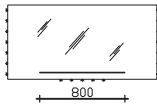

Funktionsspiegel mit Glasablage
auf Trägerplatte für 1 Aufsatzleuchte
inkl. LED-Effektlicht seitlich und unten
12V LED, LM LED, 3x 4W
mit Schalteinheit inkl. USB-Anschluss (5V, max. 1A)
und Glasablageboden
Gesamttiefe: 132 mm

Dekor bitte angeben! Aufsatzleuchten optional bestellbar!

Höhe	Breite	Tiefe	Bestell-Text	Korpusausführung	EEK	PG 1	PG 2	PG 3
700	1400	32	S16-FSP 25		A++ - A (1)	-