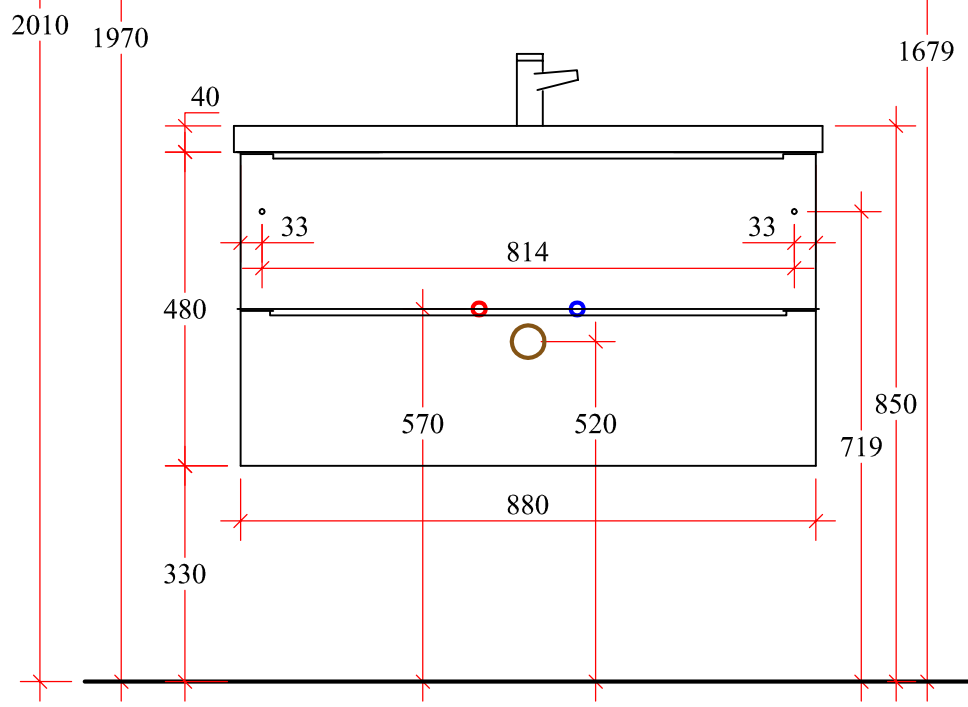

SAPHIR

Artikelaufstellung:

SR - WTUSL06

MMWT 2485 - 900

SR - SPS 06

SAPHIR

Artikelaufstellung:

SR - WTUSL07

MMWT 2485 - 1200