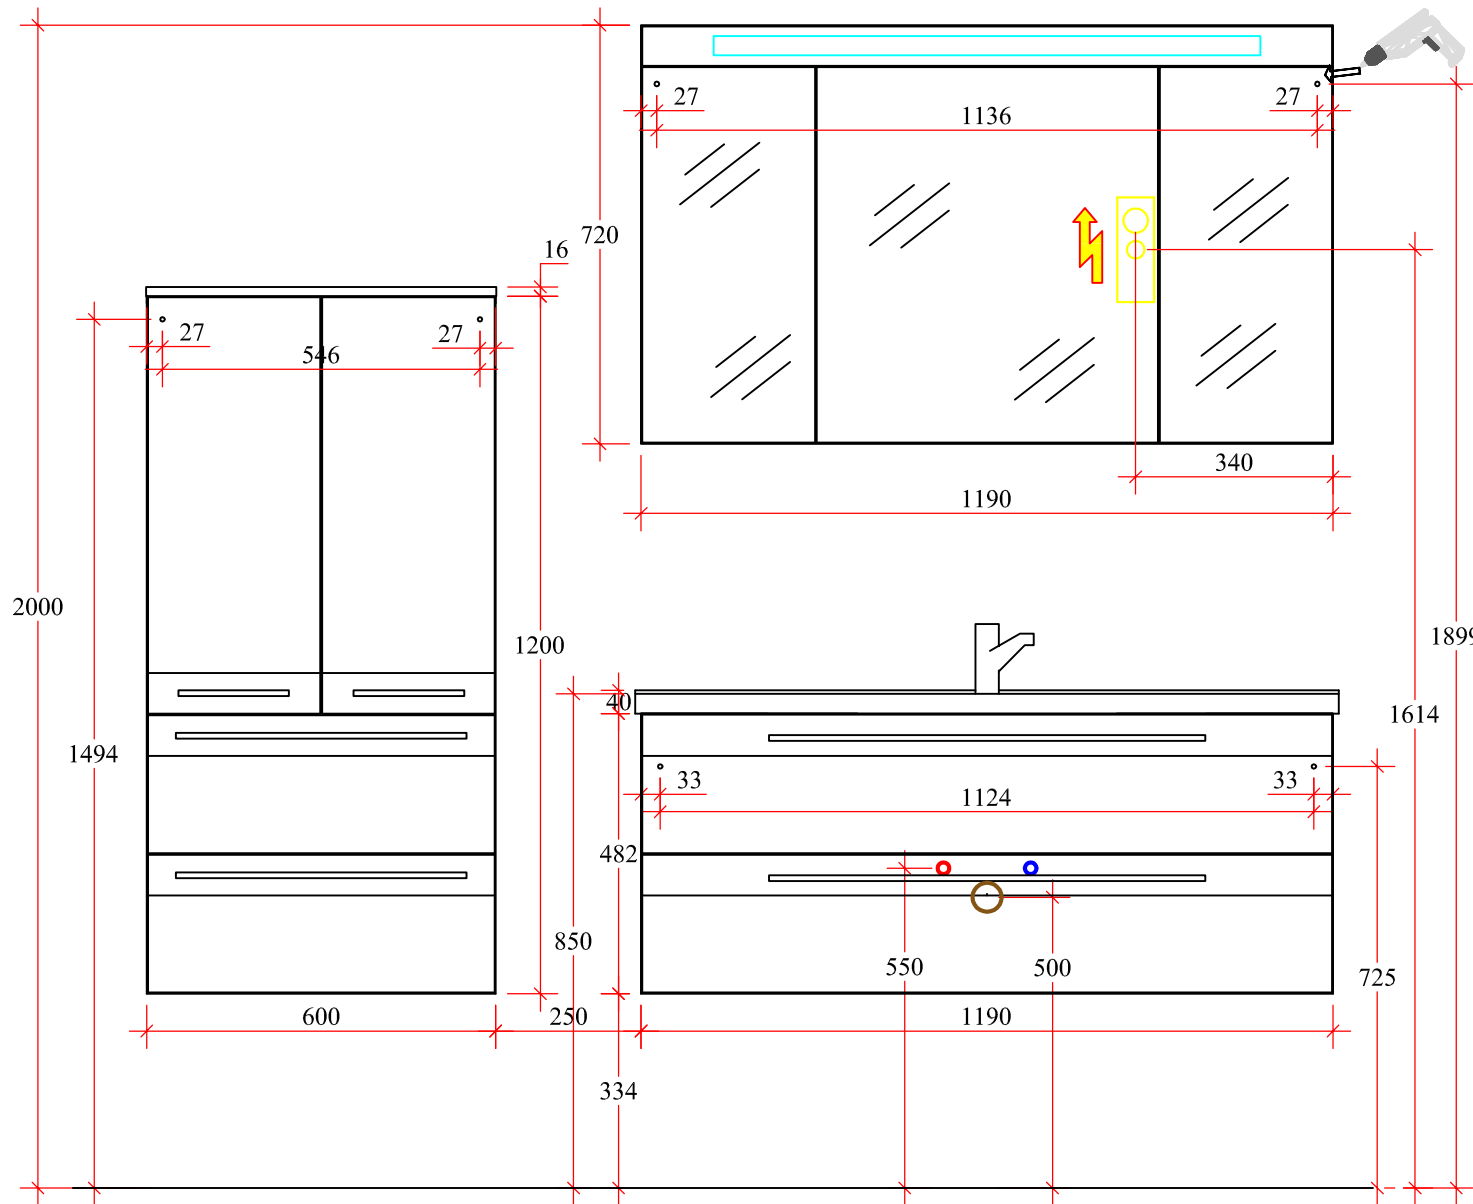

SAFARI

SF 10 - 2009

Artikelaufstellung

SF - SPS 04

SF - MMDWT 2485 - 1200

2 x SF - WTUSL 02

SF - M 03 - R

SF - APD 16 - 01

SAFARI

SF 14 - 2009

Artikelaufstellung

SF - SPS 03

SF - MMWT 2485 - 1200

SF - WTUSL 04

SF - MD 03

SF - APD - 16 - 02

Safari
MMWT2485 - 900
WTUSL - 03