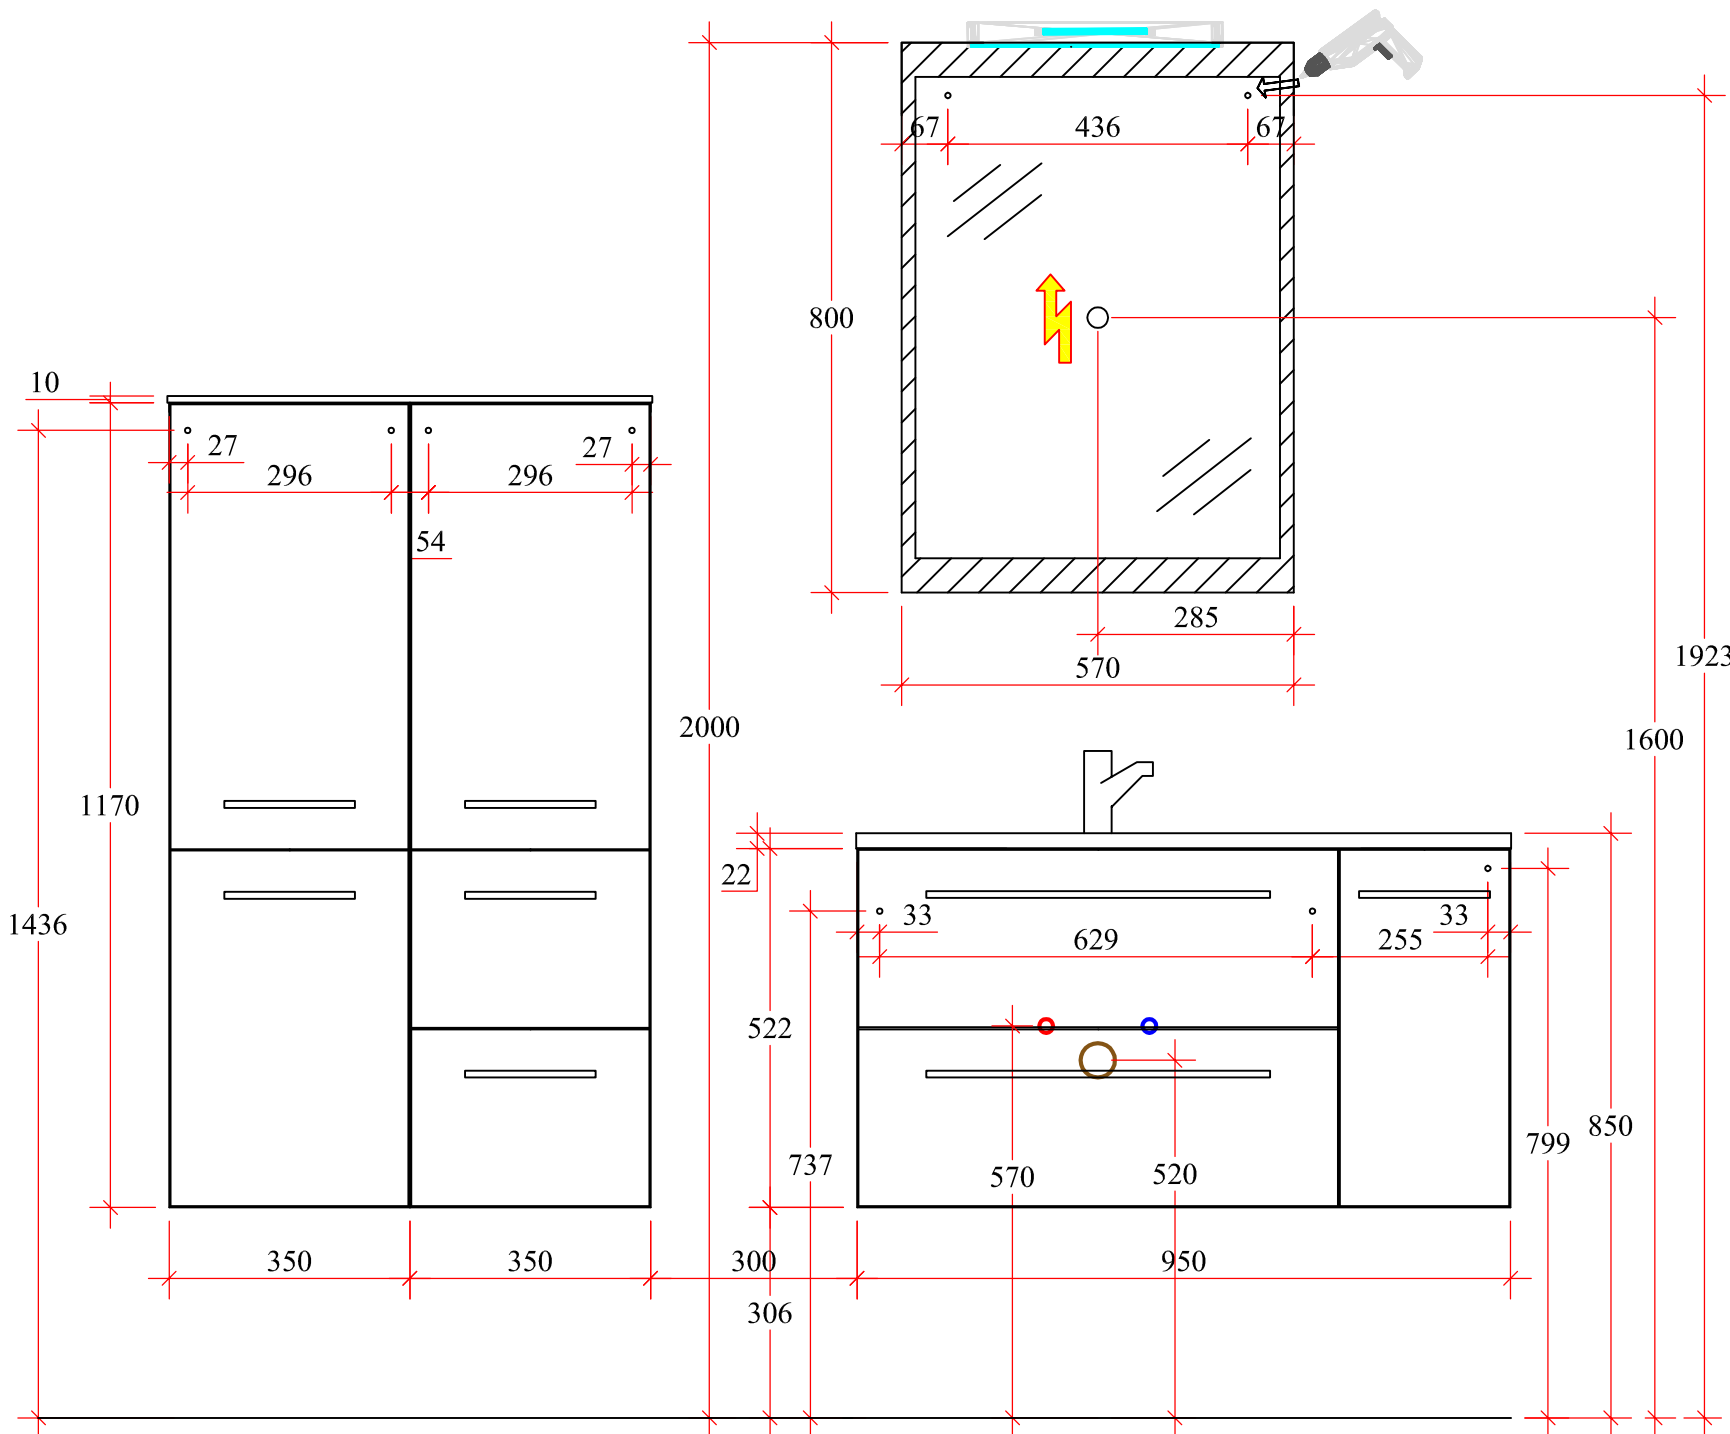

Primadonna

PR - 18 - 2009

Artikelaufstellung

PR - FSP - 04

BEL 22

PR - WTUS - 05 - L

MMWTR 50 - 952 - 04

PR - MS 04 - L

PR - MS 03 - L

PR - APD - 02