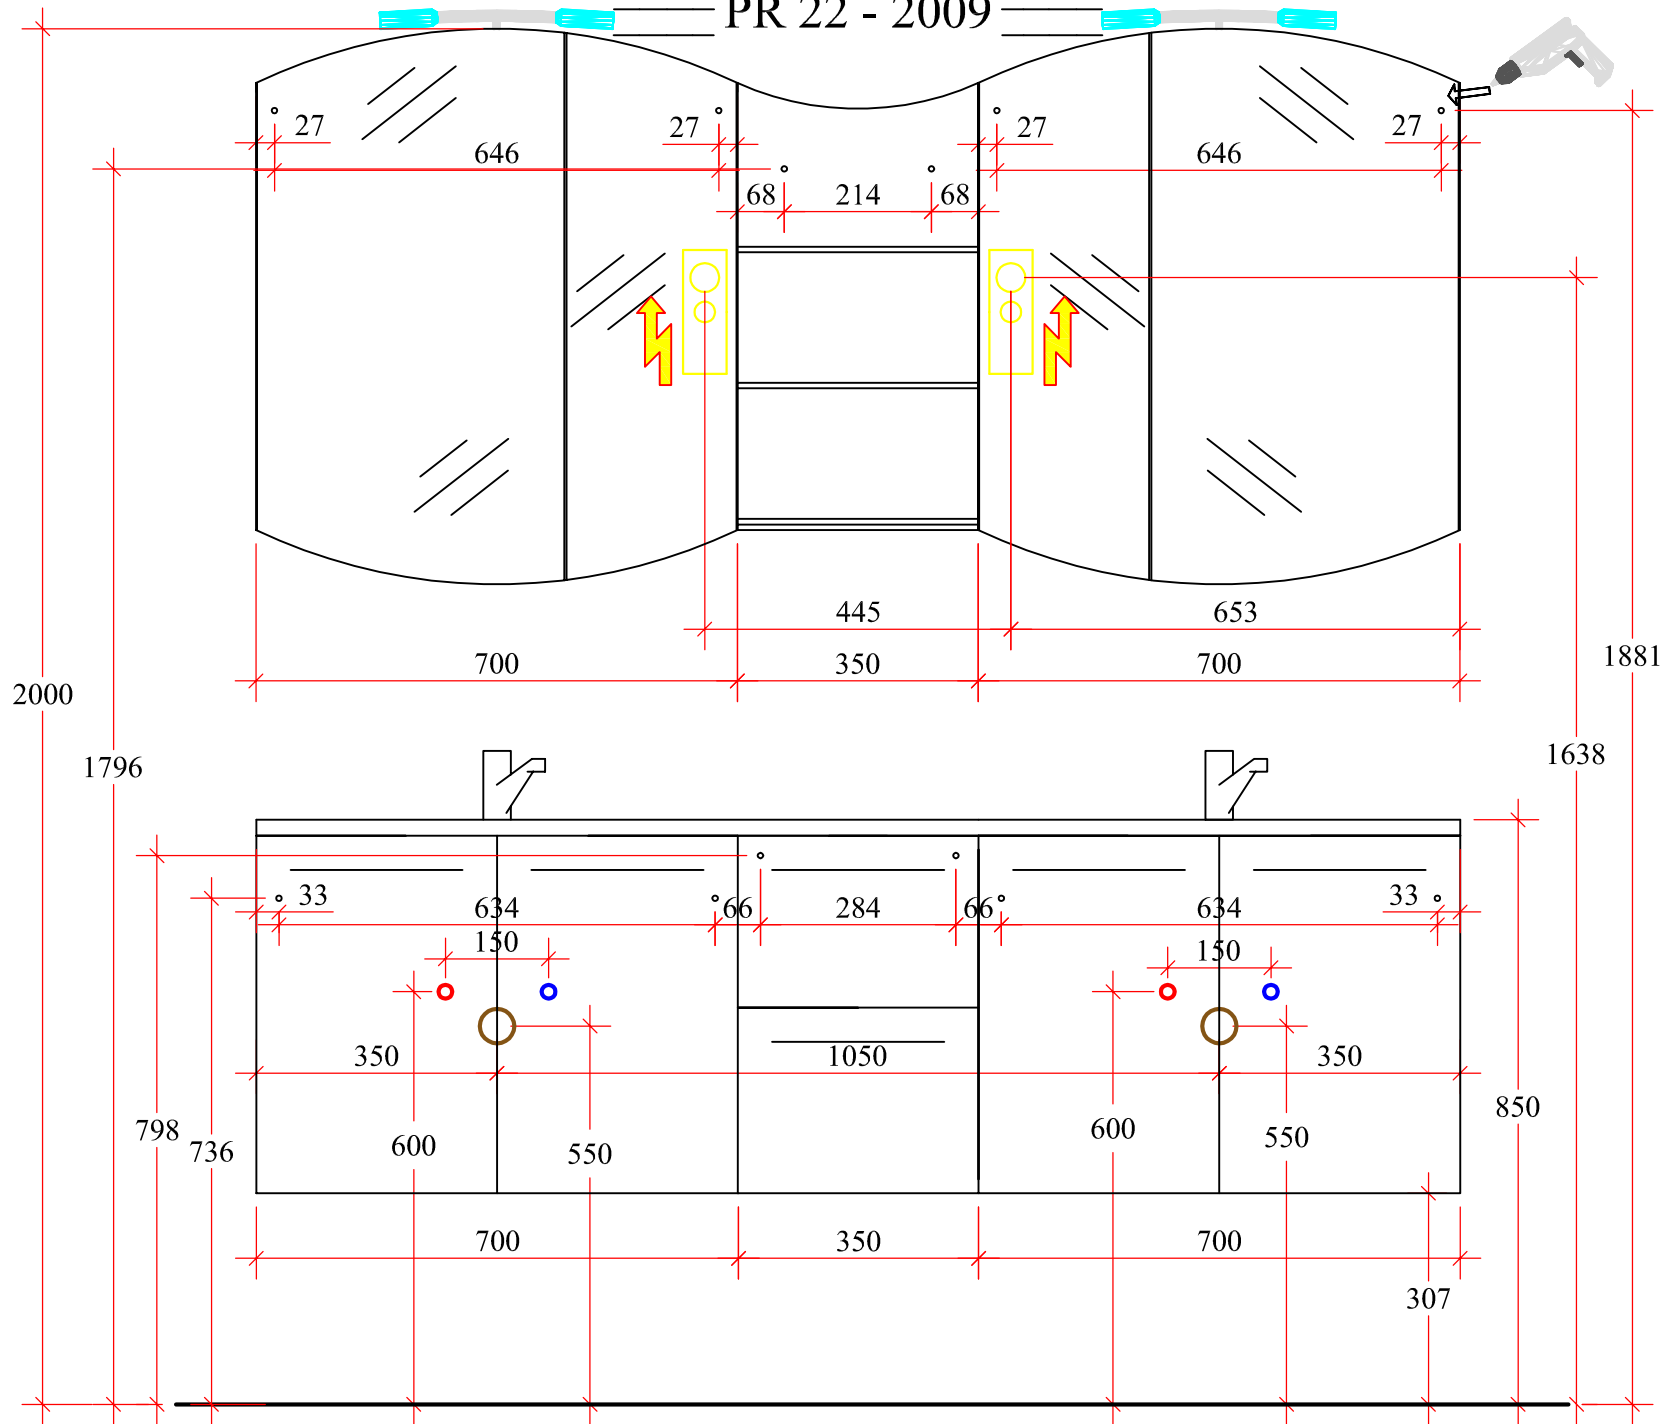

Primadonna PR 22 - 2009

Artikelaufstellung:

PR-SPS D06-L

PR-SPS D06-R

PR-Spang 01

LISE AE

MMDWTR50-1752

PR-WTUS 10