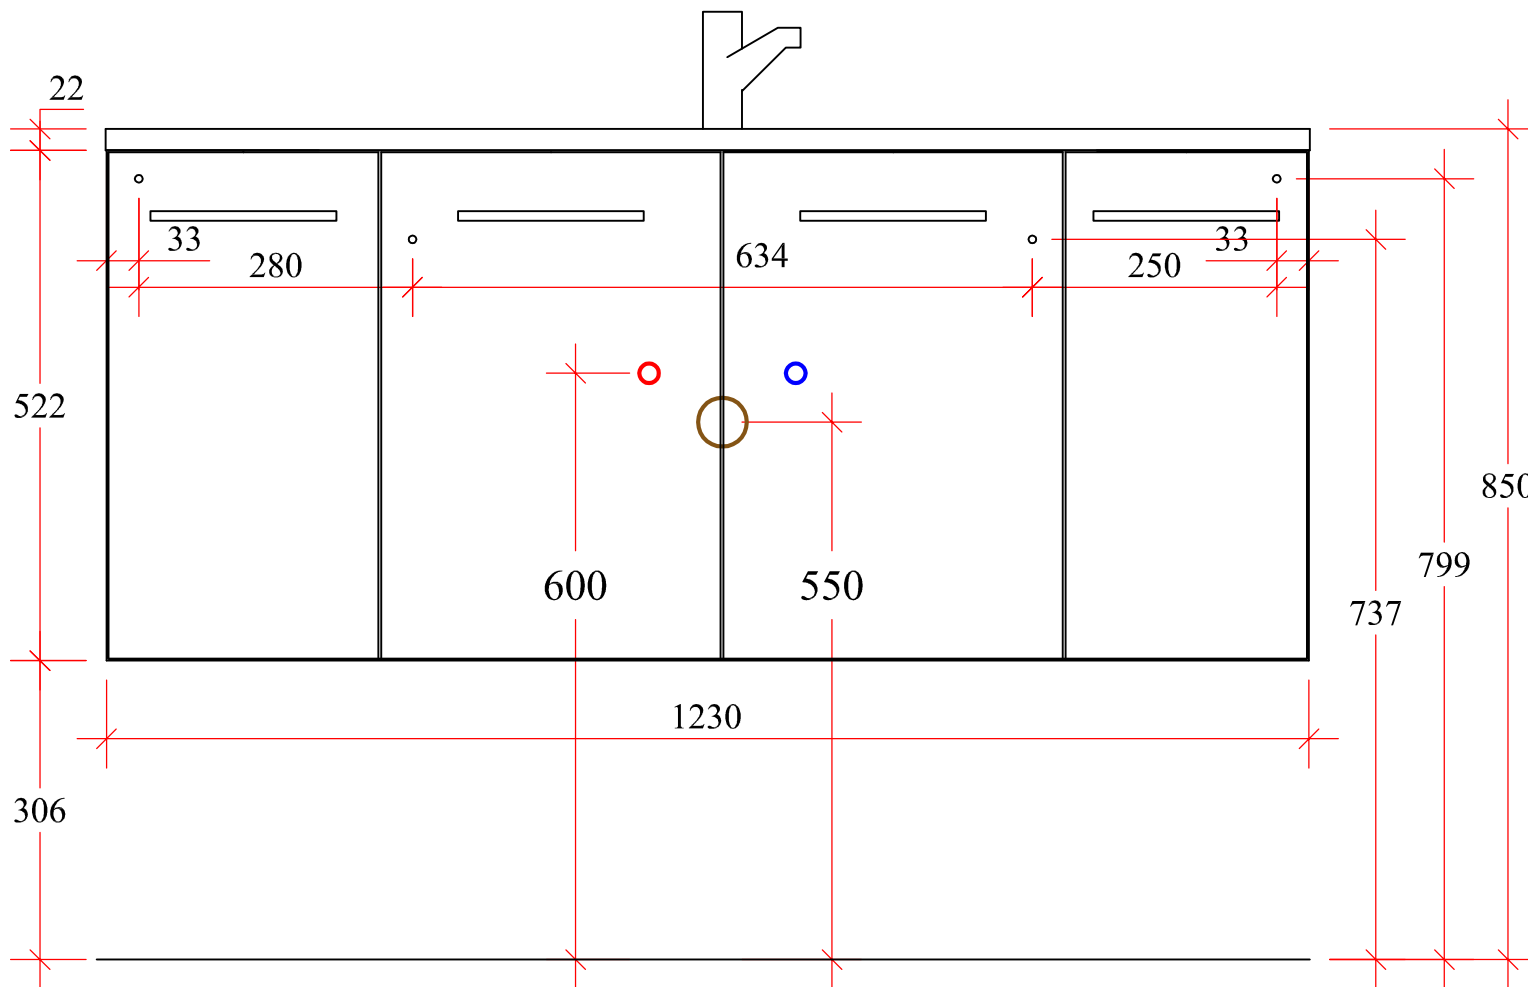

Artikelaufstellung

PR - SPS -D04

LISE AW

PR - WTUS - 08 -L

MMWTR 50 - 1232 - 03

PRIMADONNA

Artikelaufstellung:

PR - WTUSL 07 - L