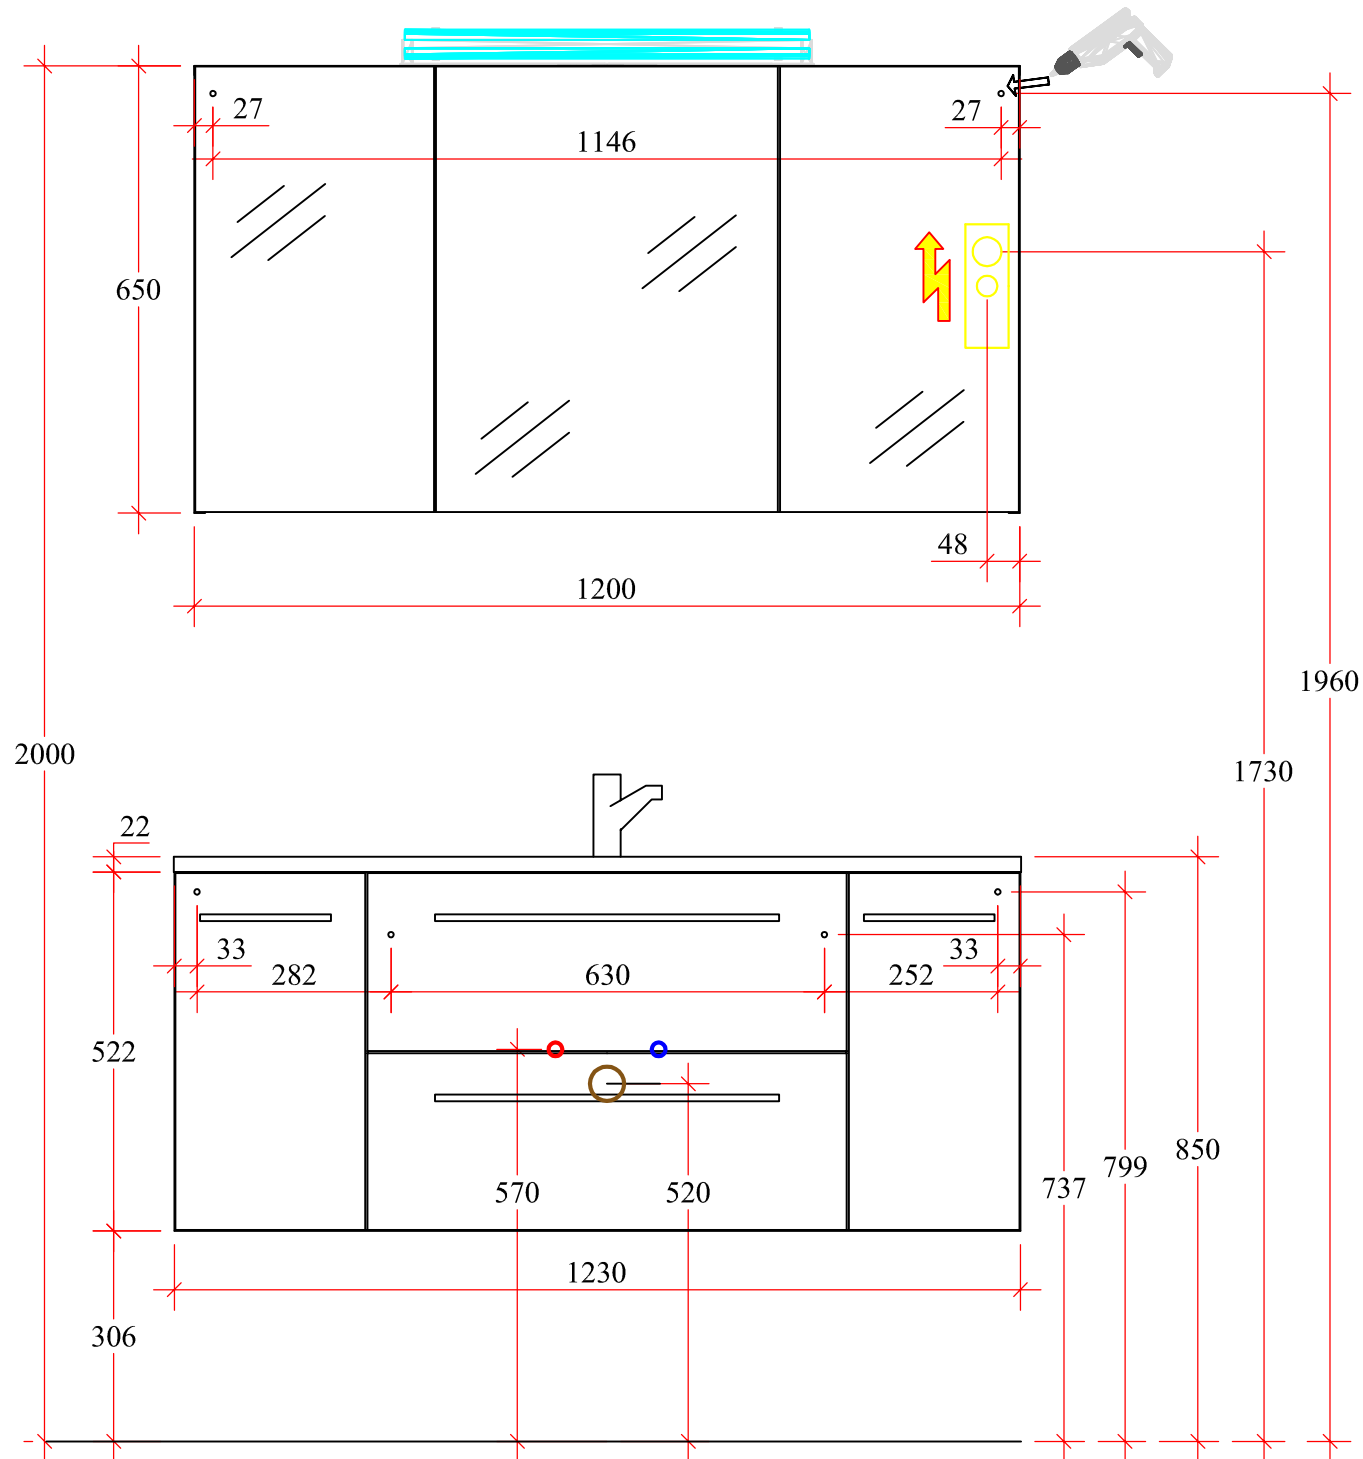

Primadonna

PR - 18 - 2009

Artikelaufstellung

PR - FSP - 04

BEL 22

PR - WTUS - 05 - L

MMWTR 50 - 952 - 04

PR - MS 04 - L

MMDWTR 50 - 1752 - w

Primadonna

Artikelaufstellung

MMWTR50 - 952

PR - WTUS04 - R - 50

PR - SPSD 03 - 16

LISE AW

Primadonna

Artikelaufstellung

PR - SPS -D04

LISE AW

PR - WTUS - 08 -L

MMWTR 50 - 1232 - 03

PRIMADONNA

Artikelaufstellung:

PR - WTUSL 07 - L