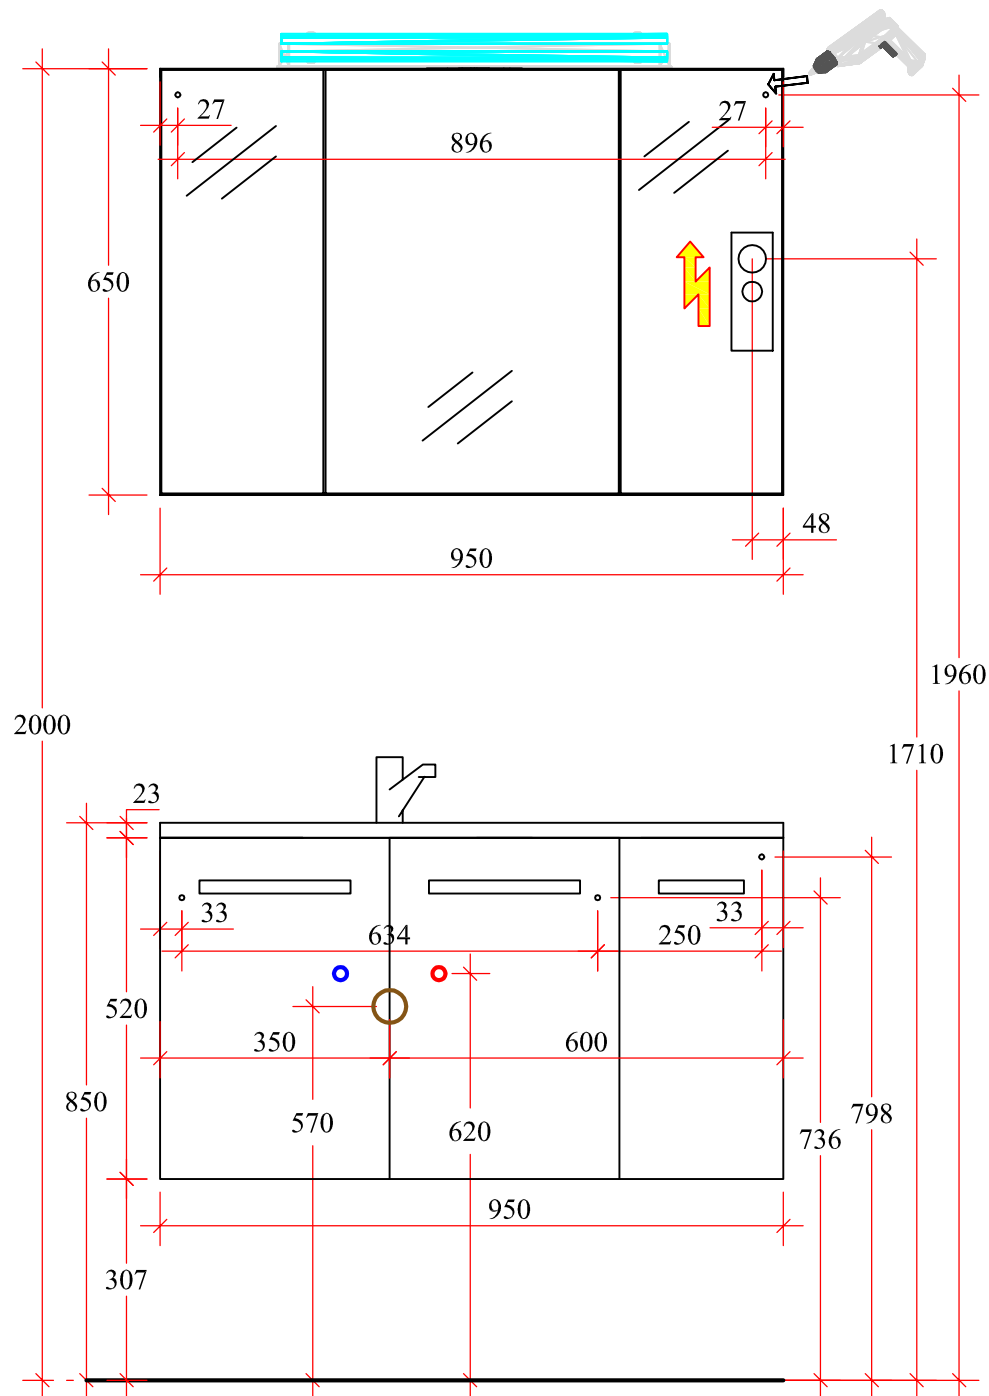

Primadonna

PR - 18 - 2009

Artikelaufstellung

PR - FSP - 04

BEL 22

PR - WTUS - 05 - L

MMWTR 50 - 952 - 04

PR - MS 04 - L

MMDWTR50-1752

PR-WTUS 10

Primadonna

PR - 26 - 2009

Artikelaufstellung

PR - SPS - 05

2 x LISE AV

PR - WTUS - 10

MMDWTR 50 - 1752 - w

Primadonna

Artikelaufstellung

MMWTR50 - 952

PR - WTUS04 - R - 50

PR - SPSD 03 - 16

LISE AW

Primadonna

Artikelaufstellung

PR - SPS -D04

LISE AW

PR - WTUS - 08 -L

MMWTR 50 - 1232 - 03

PRIMADONNA

Artikelaufstellung:

PR - WTUSL 07 - L