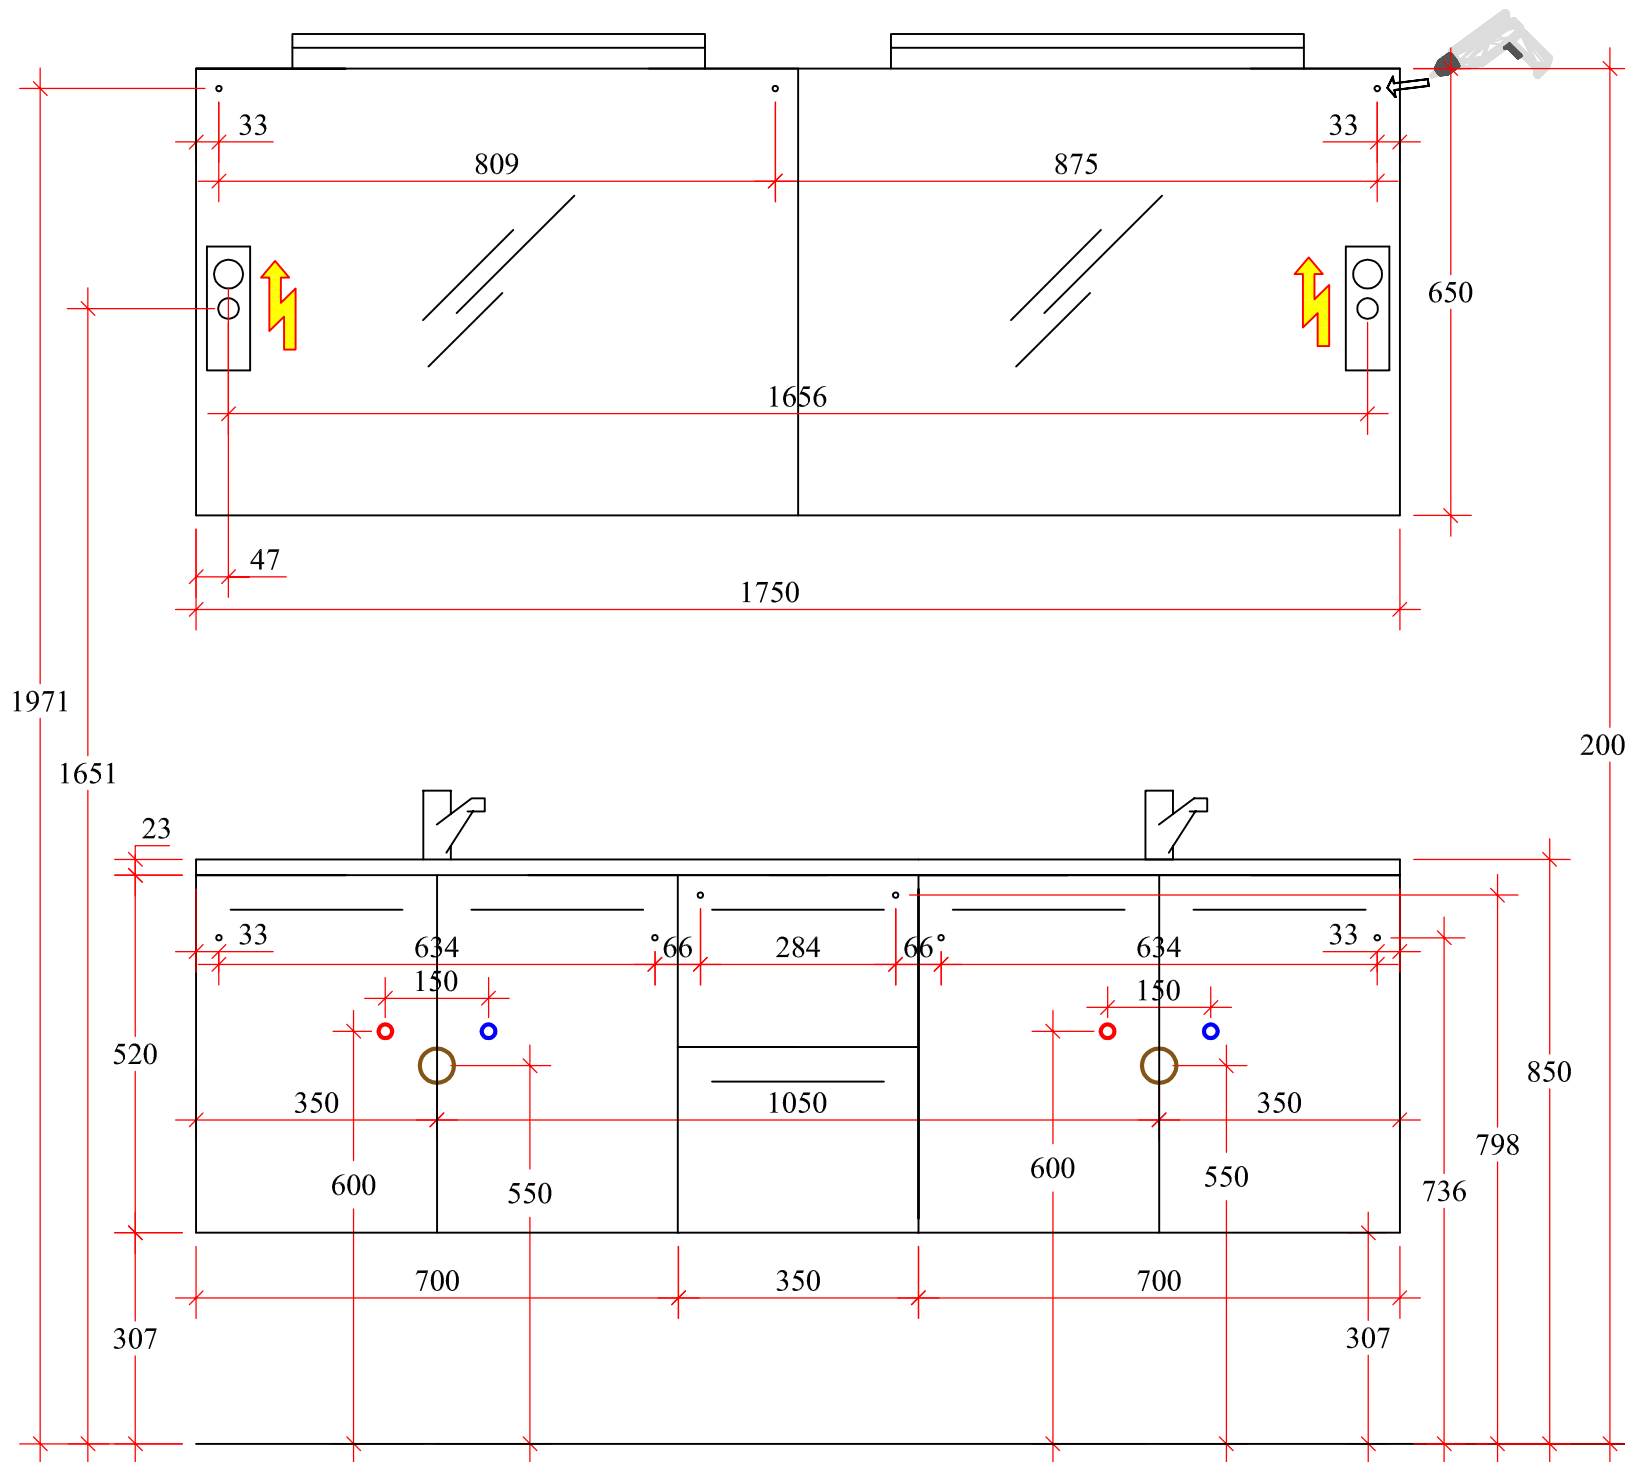

Primadonna

PR - 18 - 2009

Artikelaufstellung

PR - FSP - 04

BEL 22

PR - WTUS - 05 - L

MMWTR 50 - 952 - 04

PR - MS 04 - L

MMDWTR50-1752

PR-WTUS 10

Primadonna

PR - 26 - 2009

Artikelaufstellung

PR - SPS - 05

2 x LISE AV

PR - WTUS - 10

MMDWTR 50 - 1752 - w

Primadonna

Artikelaufstellung

MMWTR50 - 952

PR - WTUS04 - R - 50

PR - SPSD 03 - 16

LISE AW

Primadonna

Artikelaufstellung

PR - SPS -D04

LISE AW

PR - WTUS - 08 -L

MMWTR 50 - 1232 - 03

PRIMADONNA

Artikelaufstellung:

PR - WTUSL 07 - L