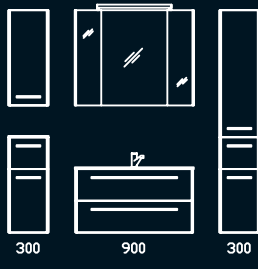

iCon 900 mm  
Keramag-Waschtisch

iCon 900 mm  
Keramag-Waschtisch

iCon 1200 mm  
Keramag-Waschtisch

iCon 1200 mm  
Keramag-Doppelwaschtisch

Kombinationsbeispiele

Zusatzmodule (Auszug aus der Typenliste)