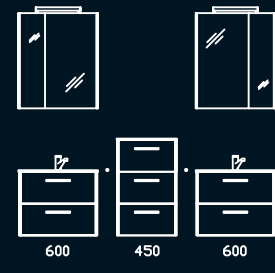

iCon 900 mm  
Keramag-Waschtisch

iCon 900 mm  
Keramag-Waschtisch

iCon 1200 mm  
Keramag-Waschtisch

iCon 1200 mm  
Keramag-Doppelwaschtisch

Kombinationsbeispiele

Zusatzmodule (Auszug aus der Typenliste)