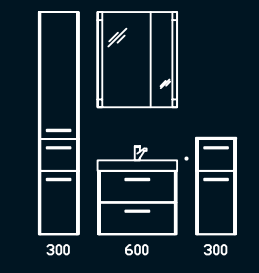

iCon 900 mm  
Keramag-Waschtisch

iCon 900 mm  
Keramag-Waschtisch

iCon 1200 mm  
Keramag-Waschtisch

iCon 1200 mm  
Keramag-Doppelwaschtisch

Kombinationsbeispiele

Zusatzmodule (Auszug aus der Typenliste)