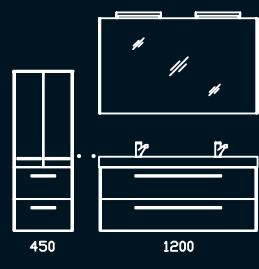

iCon 900 mm  
Keramag-Waschtisch

iCon 900 mm  
Keramag-Waschtisch

iCon 1200 mm  
Keramag-Waschtisch

iCon 1200 mm  
Keramag-Doppelwaschtisch

Kombinationsbeispiele

Zusatzmodule (Auszug aus der Typenliste)