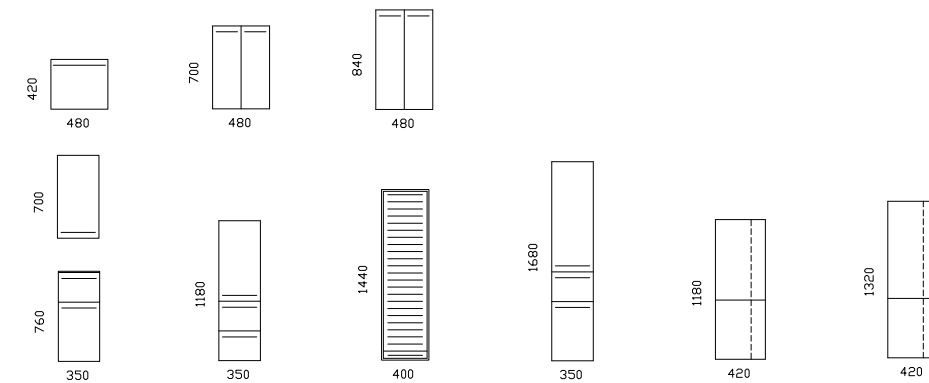

Korpusdekore:

Fronten:

Kombinationsbeispiele:

Waschtische:

Zusatzmodule:

LEO [bath] 109

- Fronten PG 1: Nussbaum Dekor quer, Grau Struktur quer
- Fronten PG 2: Glas Opti-White, Glas Anthrazit, MDF Weiss Hochglanz, MDF Anthrazit Hochglanz
- Korpusvarianten: Schneeweiss Glanz , Anthrazit Glanz, Nussbaum Dekor quer, Grau Struktur quer
- Ausführung: Comfort
- Griff: Chrom Glanz

Glas WT
Schwarz

Griffdetails:

Chrom Glanz

Auszugstechnik:

LEO [bath] 109

Badkombination 710 mm	Badkombination 850 mm	Badkombination 1270 mm	Badkombination 1680 mm	Badkombination 1680 mm DWT
710 mm MMWT WTUSL11 + SP 	850 mm MMWT WTUSL21 + SP 	1270 mm MMWT WTUSL21 & USL37 + SP 	1680 mm MMWT WTUSL21 & USL24 + SP 	1680 mm MMDWT WTUSL21 & WTUSL24 + SP 
710 mm MMWT WTUSL11 + SPS 	850 mm MMWT WTUSL21 + SPS 	1270 mm MMWT WTUSL21 & USL37 + SPS 	1680 mm MMWT WTUSL21 & USL24 + SPS 	1680 mm MMDWT WTUSL21 & WTUSL24 + SPS 
710 mm MMWT WTUSL14 + SPS 	850 mm MMWT WTUSL24 + SPS 	1270 mm MMWT WTUSL24 & USL37 + SPS 	1680 mm MMWT WTUSL24 & USL24 + SPS 	1680 mm MMDWT WTUSL24 & WTUSL24 + SPS 
710 mm Glas WTUSL11 + SP 	850 mm Glas WTUSL21 + SP 	1270 mm Glas WTUSL21 & USL37 + SP 		
710 mm Glas WTUSL11 + SPS 	850 mm Glas WTUSL21 + SPS 	1270 mm Glas WTUSL21 & USL37+ SPS 		
710 mm Glas WTUSL14 + SPS 	850 mm Glas WTUSL24 + SPS 	1270 mm Glas WTUSL24 & USL37+ SPS 		