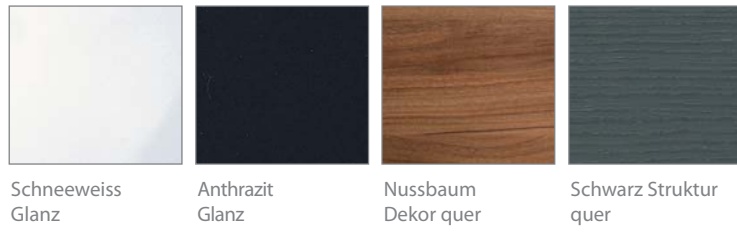

Korpusdekore:

Fronten:

Kombinationsbeispiele:

Waschtische:

Zusatzmodule:

LEO [bath] 109

- Fronten PG 1: Nussbaum Dekor quer, Grau Struktur quer
- Fronten PG 2: Glas Opti-White, Glas Anthrazit, MDF Weiss Hochglanz, MDF Anthrazit Hochglanz
- Korpusvarianten: Schneeweiss Glanz , Anthrazit Glanz, Nussbaum Dekor quer, Grau Struktur quer
- Ausführung: Comfort
- Griff: Chrom Glanz

Fronten PG 1:

Nussbaum
Dekor quer

Grau Struktur
quer

PG 2:

Weiss
Hochglanz MDF

Anthrazit
Hochglanz MDF

Opti-White
Glas

Anthrazit
Glas

Korpusdekore:

Schneeweiss
Glanz

Anthrazit
Glanz

Nussbaum
Dekor quer

Grau Struktur
quer

Waschtischfarben:

MMWT
Weiss

Glas WT
Opti-White