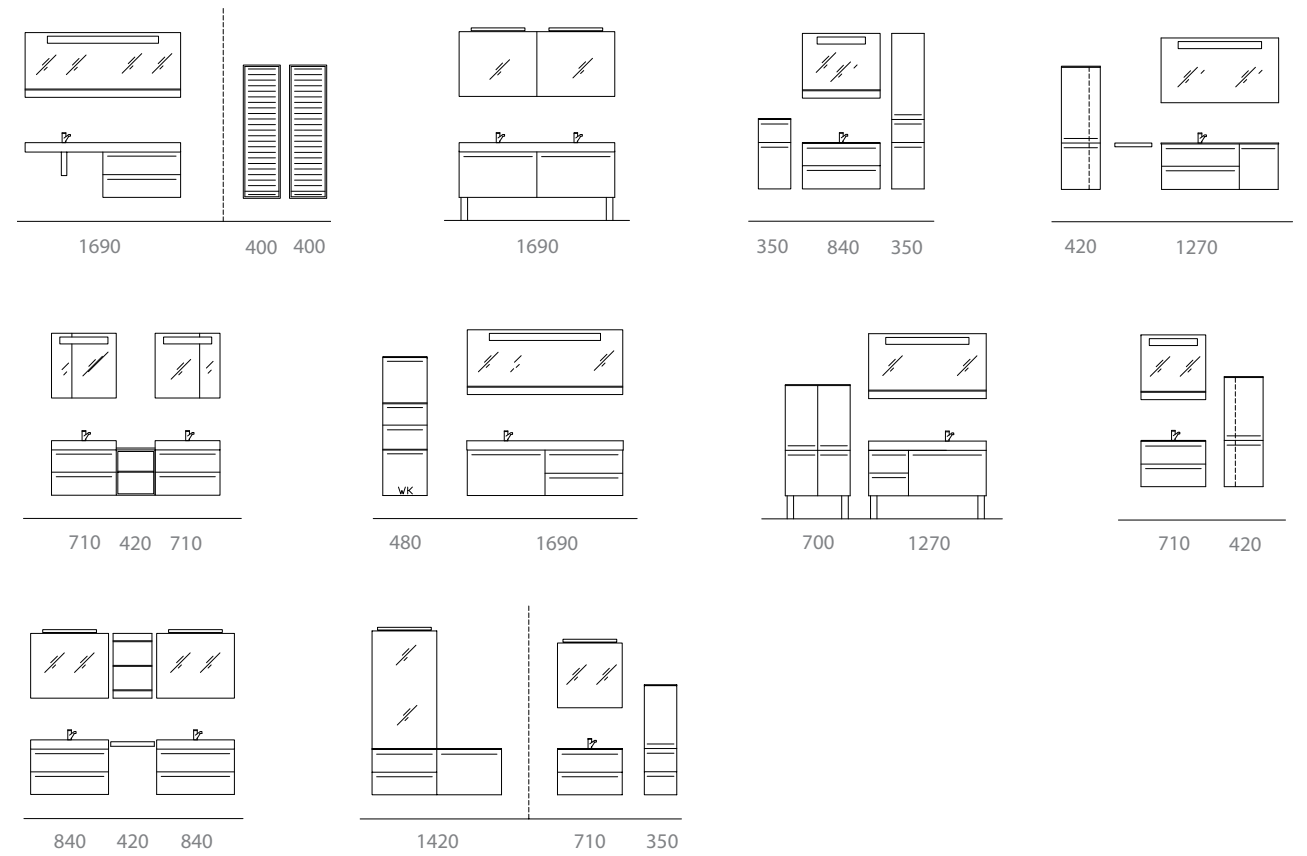

Korpusdekore:

Fronten:

Kombinationsbeispiele:

Waschtische:

Zusatzmodule:

LEO [bath] 109

- Fronten PG 1: Nussbaum Dekor quer, Grau Struktur quer
- Fronten PG 2: Glas Opti-White, Glas Anthrazit, MDF Weiss Hochglanz, MDF Anthrazit Hochglanz
- Korpusvarianten: Schneeweiss Glanz , Anthrazit Glanz, Nussbaum Dekor quer, Grau Struktur quer
- Ausführung: Comfort
- Griff: Chrom Glanz

Glas WT
Schwarz

Griffdetails:

Chrom Glanz

Auszugstechnik:

LEO [bath] 109

Badkombination 710 mm	Badkombination 850 mm	Badkombination 1270 mm	Badkombination 1680 mm	Badkombination 1680 mm DWT
710 mm MMWT WTUSL11 + SP 	850 mm MMWT WTUSL21 + SP 	1270 mm MMWT WTUSL21 & USL37 + SP 	1680 mm MMWT WTUSL21 & USL24 + SP 	1680 mm MMDWT WTUSL21 & WTUSL24 + SP 
710 mm MMWT WTUSL11 + SPS 	850 mm MMWT WTUSL21 + SPS 	1270 mm MMWT WTUSL21 & USL37 + SPS 	1680 mm MMWT WTUSL21 & USL24 + SPS 	1680 mm MMDWT WTUSL21 & WTUSL24 + SPS 
710 mm MMWT WTUSL14 + SPS 	850 mm MMWT WTUSL24 + SPS 	1270 mm MMWT WTUSL24 & USL37 + SPS 	1680 mm MMWT WTUSL24 & USL24 + SPS 	1680 mm MMDWT WTUSL24 & WTUSL24 + SPS 
710 mm Glas WTUSL11 + SP 	850 mm Glas WTUSL21 + SP 	1270 mm Glas WTUSL21 & USL37 + SP 		
710 mm Glas WTUSL11 + SPS 	850 mm Glas WTUSL21 + SPS 	1270 mm Glas WTUSL21 & USL37+ SPS 		
710 mm Glas WTUSL14 + SPS 	850 mm Glas WTUSL24 + SPS 	1270 mm Glas WTUSL24 & USL37+ SPS 		