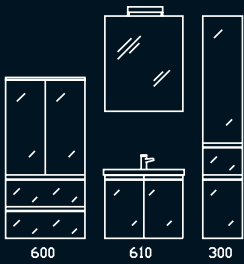

Waschtische / Washbasins

610 mm

900 mm

1200 mm

1200 mm

Kombinationsbeispiele / Examples combination

Zusatzmodule / Add on modules