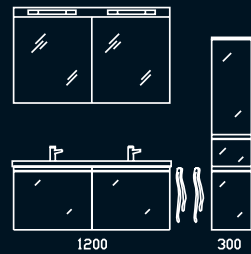

Waschtische / Washbasins

610 mm

900 mm

1200 mm

1200 mm

Kombinationsbeispiele / Examples combination

Zusatzmodule / Add on modules