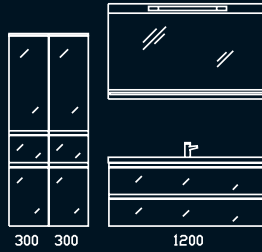

Waschtische / Washbasins

610 mm

900 mm

1200 mm

1200 mm

Kombinationsbeispiele / Examples combination

Zusatzmodule / Add on modules