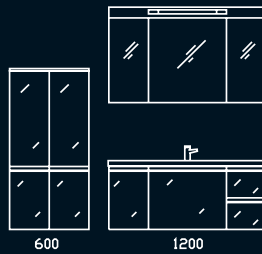

Waschtische / Washbasins

610 mm

900 mm

1200 mm

1200 mm

Kombinationsbeispiele / Examples combination

Zusatzmodule / Add on modules