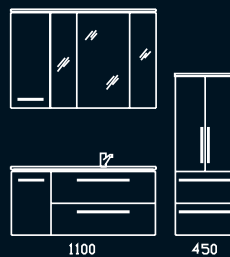

Waschtische / Washbasins

800 mm

1100 mm
Becken links

1100 mm
Becken rechts

1400 mm

Kombinationsbeispiele / Examples combination

Zusatzmodule / Add on modules