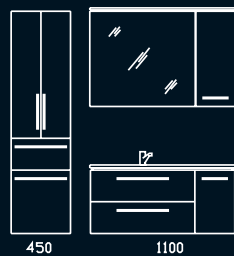

Waschtische / Washbasins

800 mm

1100 mm
Becken links

1100 mm
Becken rechts

1400 mm

Kombinationsbeispiele / Examples combination

Zusatzmodule / Add on modules