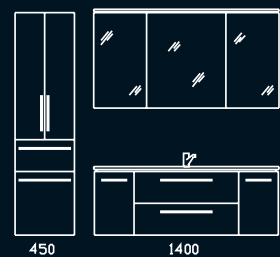

Waschtische / Washbasins

800 mm

1100 mm
Becken links

1100 mm
Becken rechts

1400 mm

Kombinationsbeispiele / Examples combination

Zusatzmodule / Add on modules