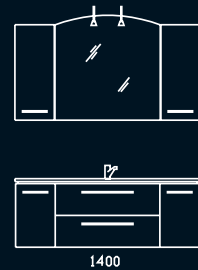

Waschtische / Washbasins

800 mm

1100 mm
Becken links

1100 mm
Becken rechts

1400 mm

Kombinationsbeispiele / Examples combination

Zusatzmodule / Add on modules