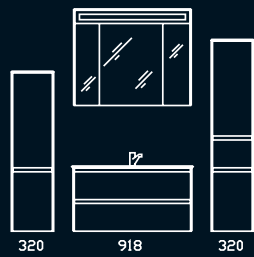

Nussbaum Dekor
quer / Walnut decor
horizontal grain

Esche Molina Dekor
quer / Ash molina decor
horizontal grain

Waschtische / Washbasins

628 mm

918 mm

1228 mm

1228 mm

Kombinationsbeispiele / Examples combination