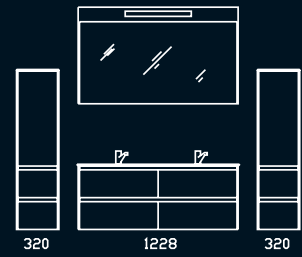

Nussbaum Dekor
quer / Walnut decor
horizontal grain

Esche Molina Dekor
quer / Ash molina decor
horizontal grain

Waschtische / Washbasins

628 mm

918 mm

1228 mm

1228 mm

Kombinationsbeispiele / Examples combination