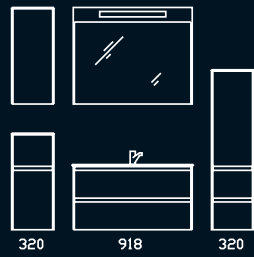

Nussbaum Dekor
quer / Walnut decor
horizontal grain

Esche Molina Dekor
quer / Ash molina decor
horizontal grain

Waschtische / Washbasins

628 mm

918 mm

1228 mm

1228 mm

Kombinationsbeispiele / Examples combination