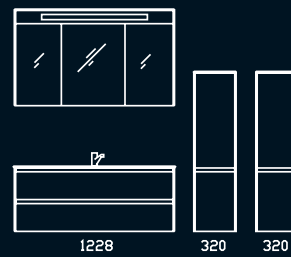

Nussbaum Dekor
quer / Walnut decor
horizontal grain

Esche Molina Dekor
quer / Ash molina decor
horizontal grain

Waschtische / Washbasins

628 mm

918 mm

1228 mm

1228 mm

Kombinationsbeispiele / Examples combination