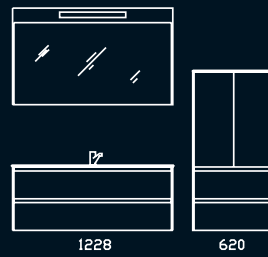

Nussbaum Dekor
quer / Walnut decor
horizontal grain

Esche Molina Dekor
quer / Ash molina decor
horizontal grain

Waschtische / Washbasins

628 mm

918 mm

1228 mm

1228 mm

Kombinationsbeispiele / Examples combination