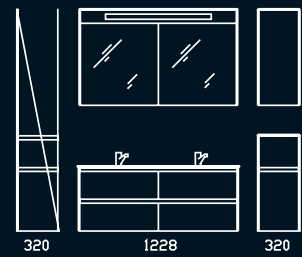

Nussbaum Dekor
quer / Walnut decor
horizontal grain

Esche Molina Dekor
quer / Ash molina decor
horizontal grain

Waschtische / Washbasins

628 mm

918 mm

1228 mm

1228 mm

Kombinationsbeispiele / Examples combination