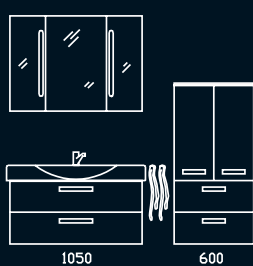

Anthrazit
glänzend /
Anthracite gloss

Schoko-Struktur quer /
Chocolate structured
horizontal grain

Waschtische / Washbasins

850 mm

1050 mm

1200 mm

Kombinationsbeispiele / Examples combination

Zusatzmodule / Add on modules