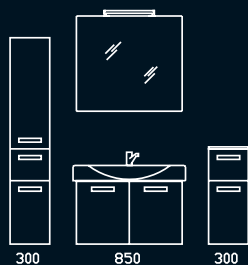

Anthrazit
glänzend /
Anthracite gloss

Schoko-Struktur quer /
Chocolate structured
horizontal grain

Waschtische / Washbasins

850 mm

1050 mm

1200 mm

Kombinationsbeispiele / Examples combination

Zusatzmodule / Add on modules