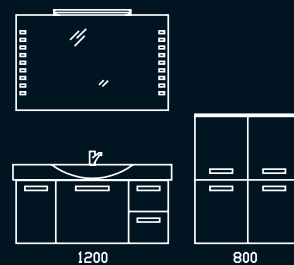

Anthrazit
glänzend /
Anthracite gloss

Schoko-Struktur quer /
Chocolate structured
horizontal grain

Waschtische / Washbasins

850 mm

1050 mm

1200 mm

Kombinationsbeispiele / Examples combination

Zusatzmodule / Add on modules