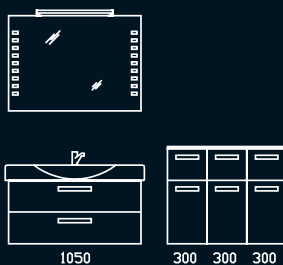

Anthrazit
glänzend /
Anthracite gloss

Schoko-Struktur quer /
Chocolate structured
horizontal grain

Waschtische / Washbasins

850 mm

1050 mm

1200 mm

Kombinationsbeispiele / Examples combination

Zusatzmodule / Add on modules