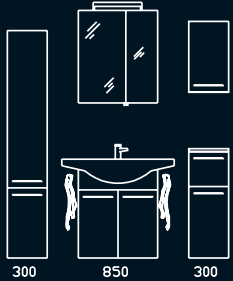

Nussbaum Dekor /  
Walnut decor

Waschtische / Washbasins

460 mm

850 mm

900 mm

1200 mm

710 mm

910 mm

1000 mm

1210 mm

1300 mm

Kombinationsbeispiele / Examples combination

Zusatzmodule / Add on modules