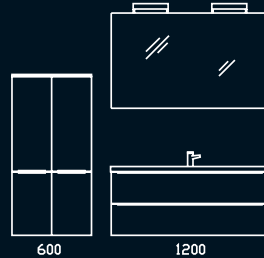

Waschtische / Washbasins

610 mm

900 mm

1200 mm

1200 mm

Kombinationsbeispiele / Examples combination

300 300 300 610

300 900 300