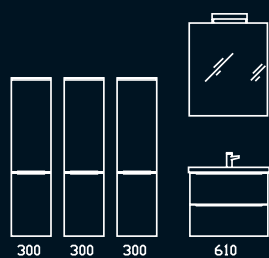

Waschtische / Washbasins

610 mm

900 mm

1200 mm

1200 mm

Kombinationsbeispiele / Examples combination

300 300 300 610

300 900 300