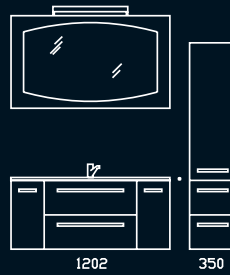

Waschtische / Washbasins

702 mm

952 mm
Becken links

952 mm
Becken rechts

1202 mm

1232 mm
Beckenkontur links

1232 mm
Beckenkontur rechts

1752 mm

Kombinationsbeispiele / Examples combination