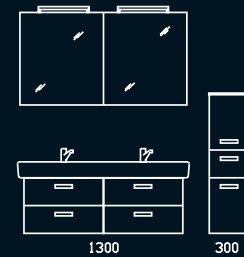

Waschtische / Washbasins

Kombinationsbeispiele / Examples combination

Zusatzmodule / Add on modules