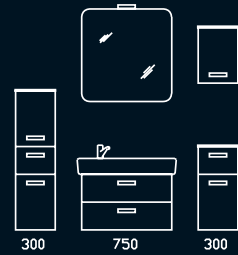

Waschtische / Washbasins

Kombinationsbeispiele / Examples combination

Zusatzmodule / Add on modules