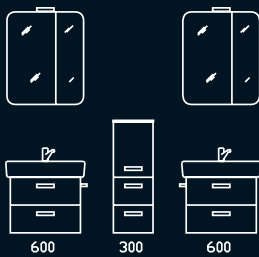

Waschtische / Washbasins

Kombinationsbeispiele / Examples combination

Zusatzmodule / Add on modules