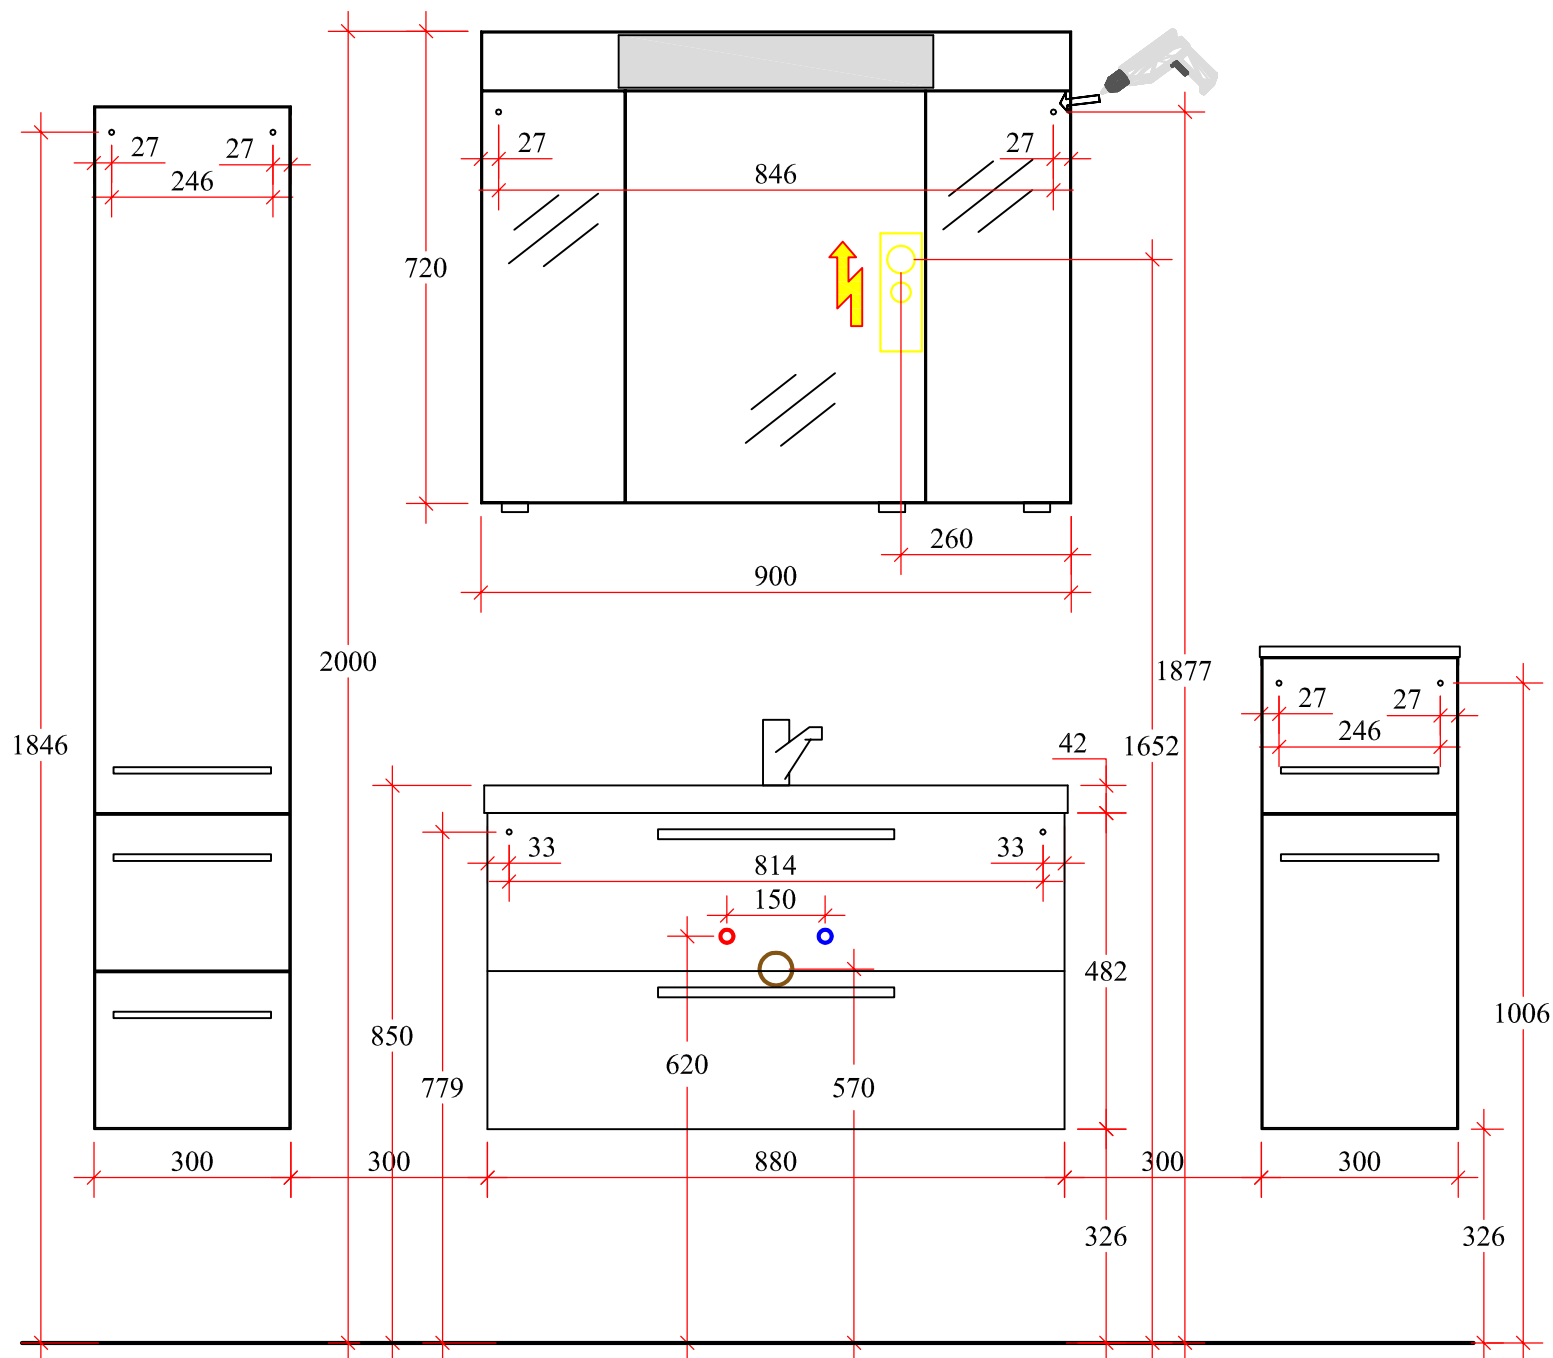

BARLO

Artikel:

BA - SPS - 02

MMWT 2485 - 900 w

BA - WTUSL - 06

BA - HB 01 - R

BA - HSK 01 - L

BA - APD 01

BARLO

Artikelaufstellung

BA - WTUSL - 05

MMWT - 2485 - 610

BA - SPS 01

BA - HB 01

BA - WS 01

BA - HSK 01

BA - APD 01

BARLO

Artikelaufstellung

BA - WTUSL - 04

MMWT - 2485 - 610

BA - FPS 01

BA - MD 01

BA - APG 02

Barlo

Artikelaufstellung:

MMWT2485 - 1200

BA - WTUSL 07

BA - SPS 03

BA - M 01

BARLO

Artikelaufstellung: