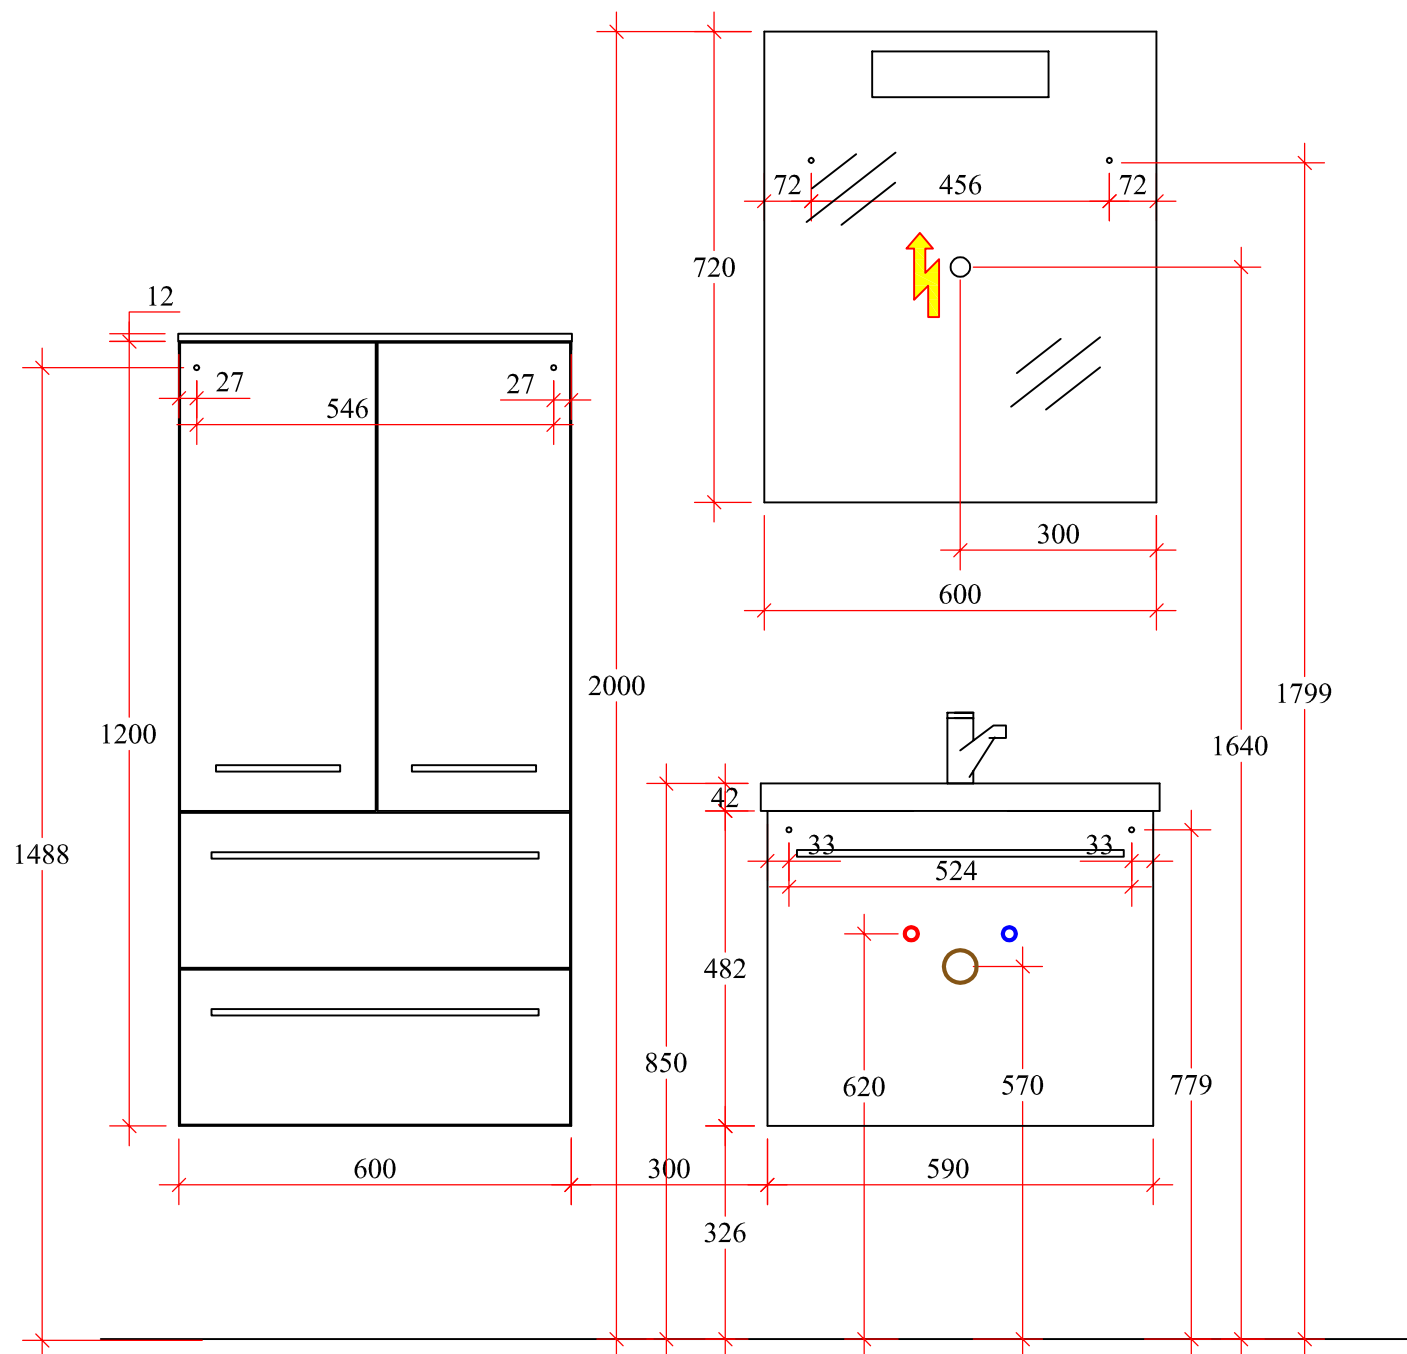

BARLO

Artikelaufstellung

BA - WTUSL - 05

MMWT - 2485 - 610

BA - SPS 01

BA - HB 01

BA - WS 01

BA - HSK 01

BA - APD 01

BARLO

Artikelaufstellung

BA - WTUSL - 04

MMWT - 2485 - 610

BA - FPS 01

BA - MD 01

BA - APG 02

Barlo

Artikel

BA - SPS 04

MMDWT 2485 - 1200

BA - WTUSL 04

BA - HSK 01

BA - M 01

BA - APD 01

Barlo

Artikelaufstellung:

MMWT2485 - 1200

BA - WTUSL 07

BA - SPS 03

BA - M 01

BARLO

Artikelaufstellung: