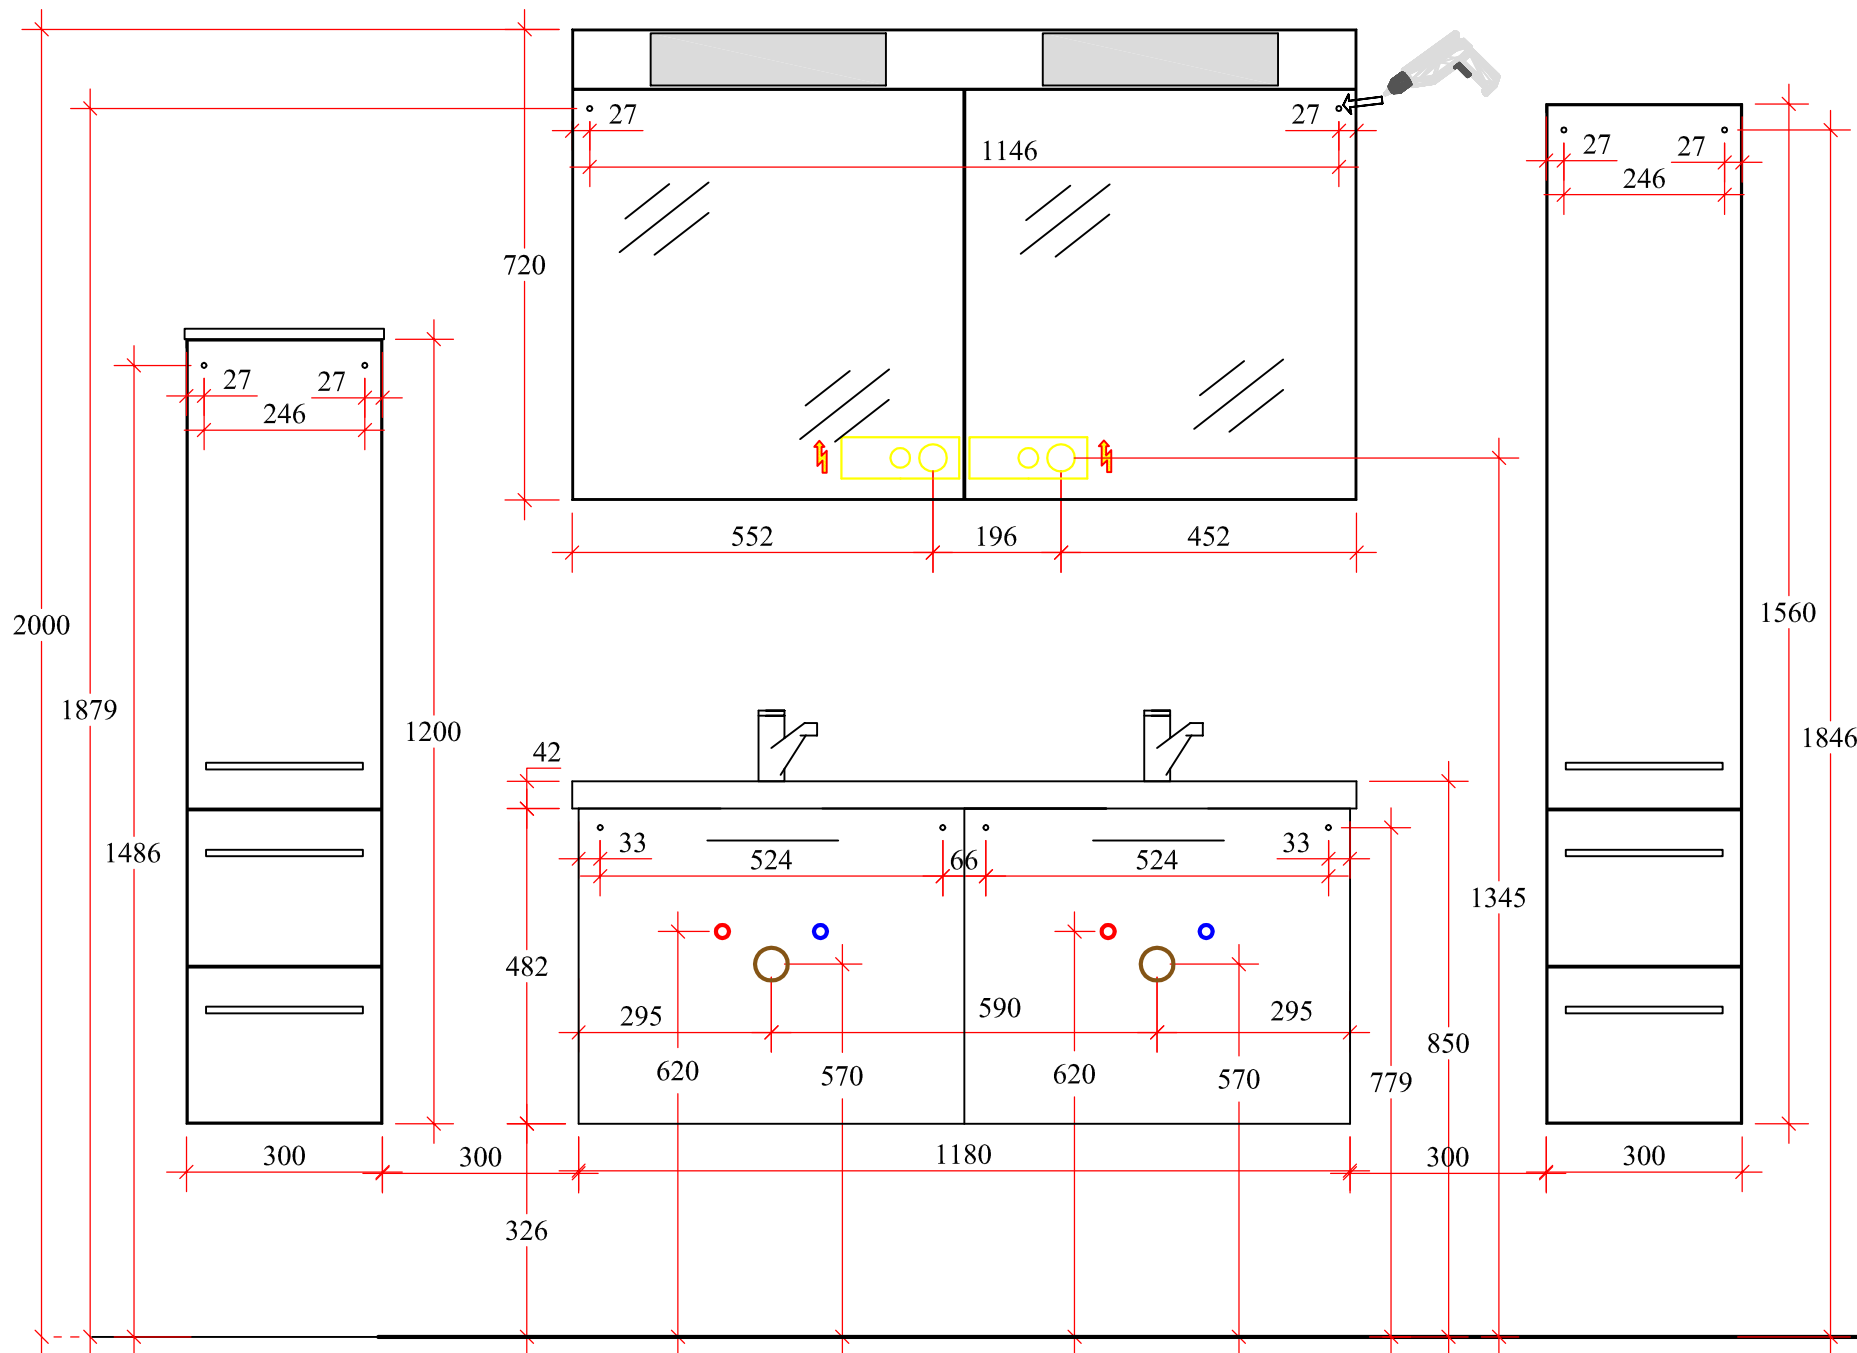

BARLO

Artikelaufstellung

BA - WTUSL - 05

MMWT - 2485 - 610

BA - SPS 01

BA - HB 01

BA - WS 01

BA - HSK 01

BA - APD 01

BARLO

Artikelaufstellung

BA - WTUSL - 04

MMWT - 2485 - 610

BA - FPS 01

BA - MD 01

BA - APG 02

Barlo

Artikel

BA - SPS 04

MMDWT 2485 - 1200

BA - WTUSL 04

BA - HSK 01

BA - M 01

BA - APD 01

Barlo

Artikelaufstellung:

MMWT2485 - 1200

BA - WTUSL 07

BA - SPS 03

BA - M 01

BARLO

Artikelaufstellung: