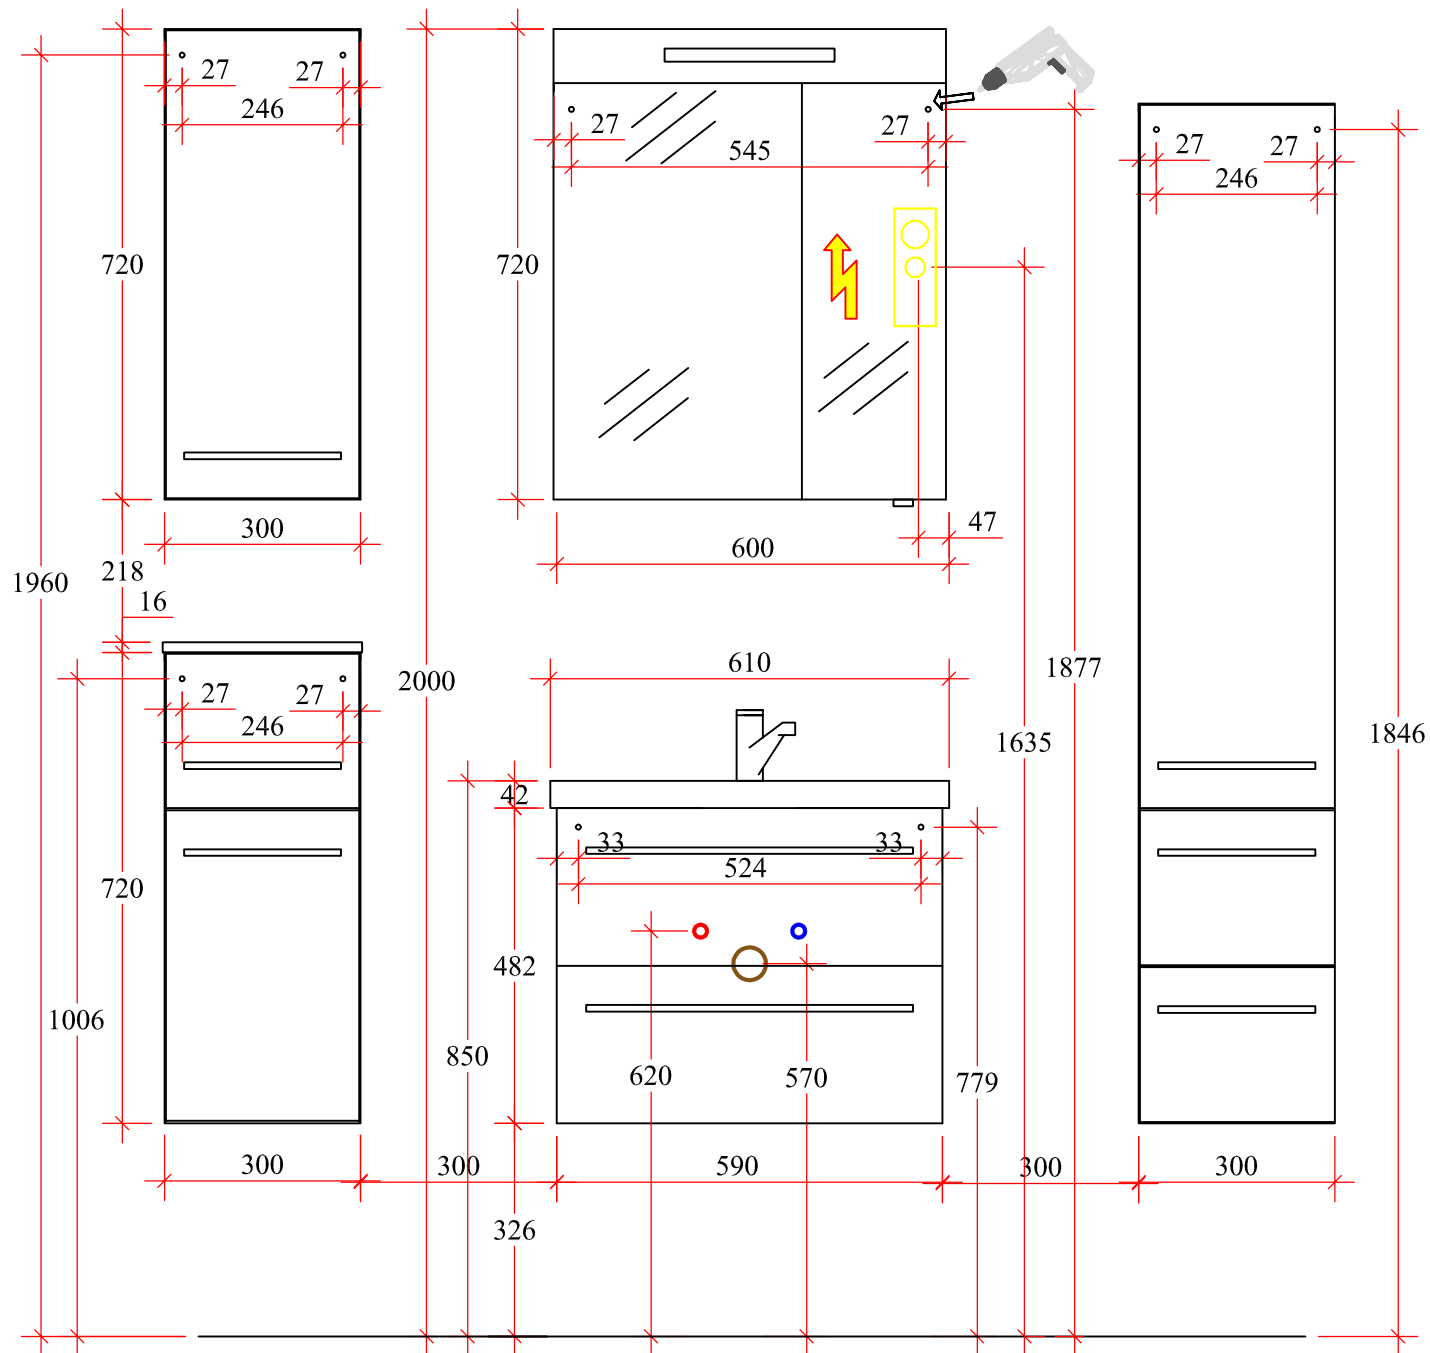

BARLO

Artikel:

BA - SPS - 02

MMWT 2485 - 900 w

BA - WTUSL - 06

BA - HB 01 - R

BA - HSK 01 - L

BA - APD 01

BARLO

Artikelaufstellung

BA - WTUSL - 05

MMWT - 2485 - 610

BA - SPS 01

BA - HB 01

BA - WS 01

BA - HSK 01

BA - APD 01

BARLO

Artikelaufstellung

BA - WTUSL - 04

MMWT - 2485 - 610

BA - FPS 01

BA - MD 01

BA - APG 02

Barlo

Artikelaufstellung:

MMWT2485 - 1200

BA - WTUSL 07

BA - SPS 03

BA - M 01

BARLO

Artikelaufstellung: