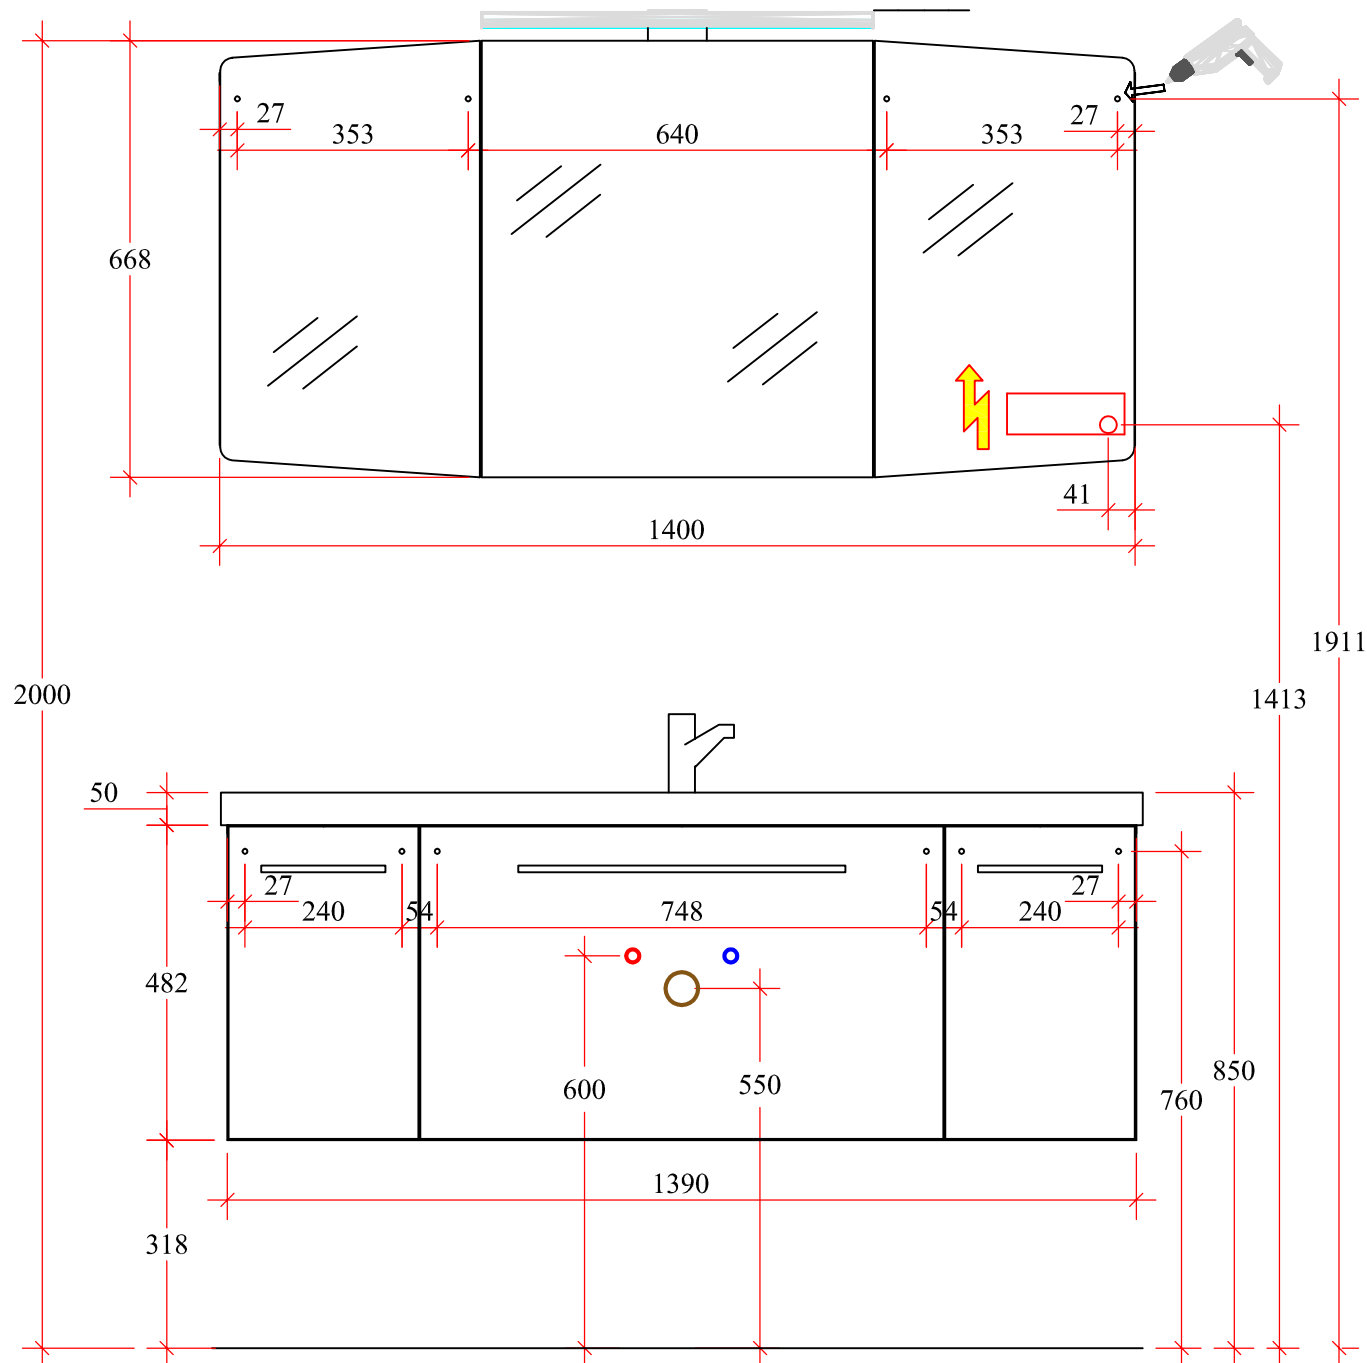

CASSCA

Artikelaufstellung

CS - MMWTR51 - 1410

CS - WTUSL 05

CS - SPS 06