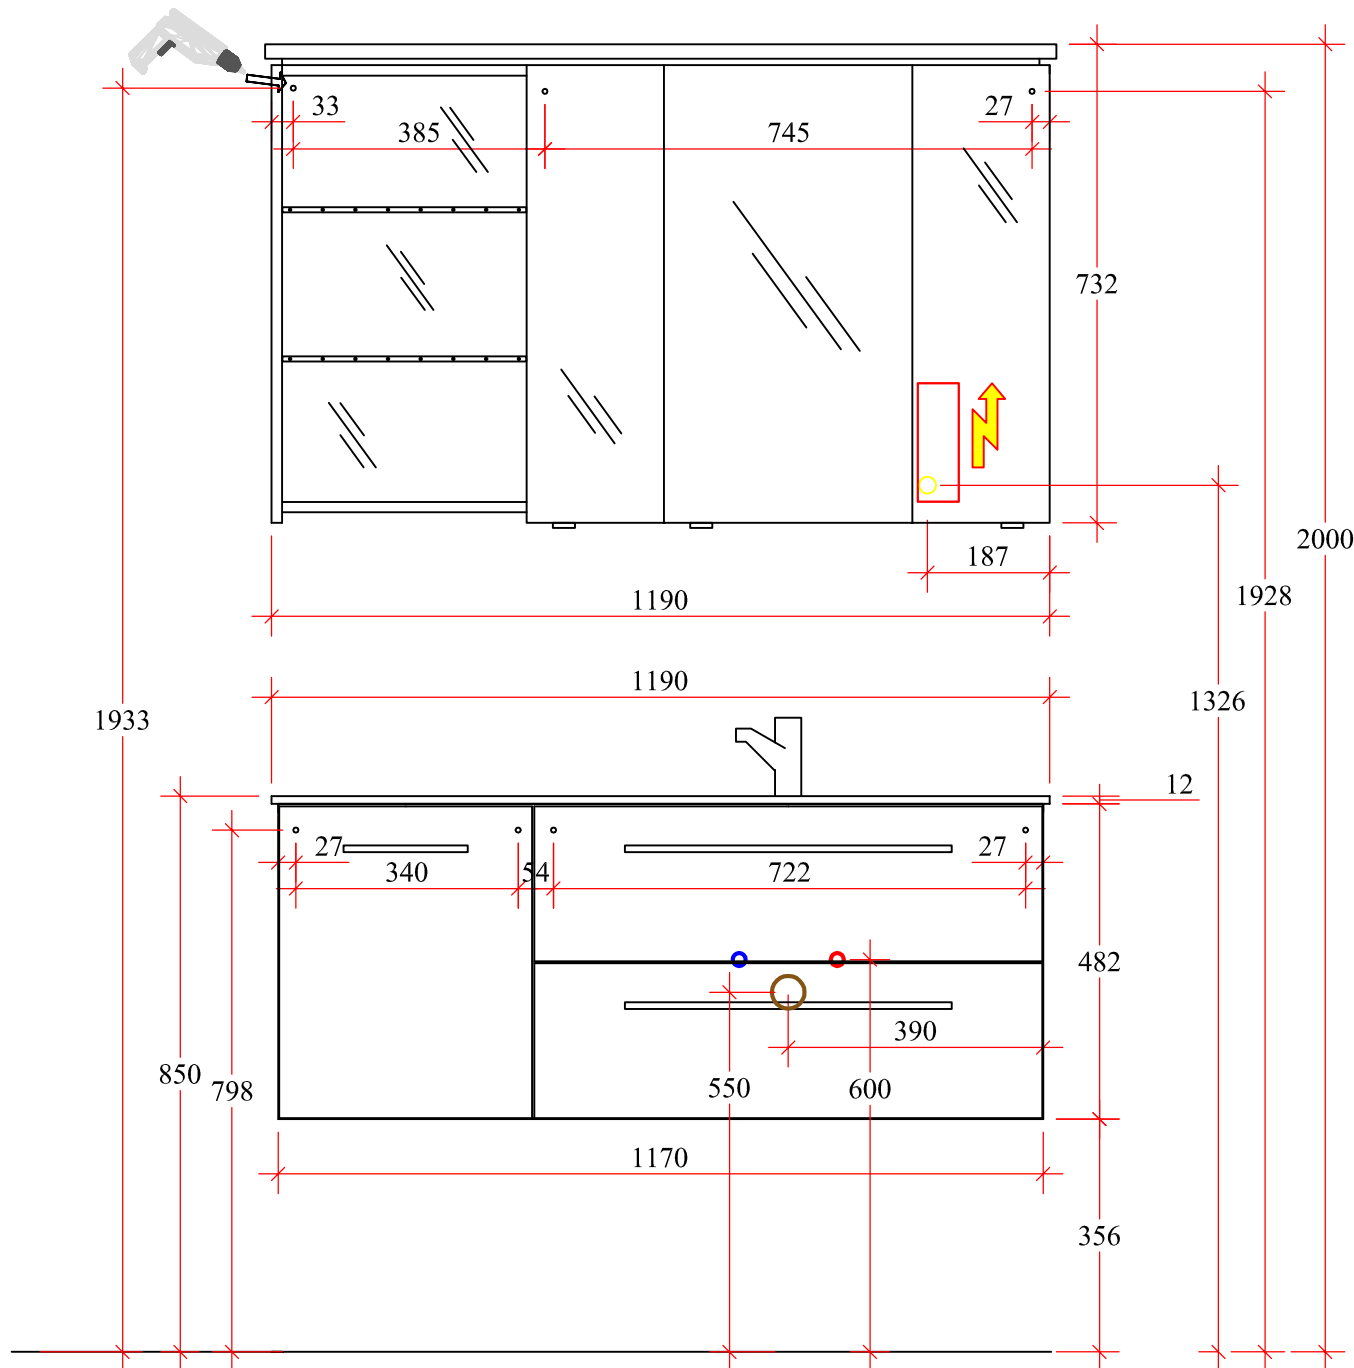

# CONTEA

Artikelaufstellung

CT - GWTR505 - 800

CT - WU2T - 7848 - 50

CT - SF01 - 7865 - 15

# CONTEA

Artikelaufstellung

CT - GWTR505 - 800

CT - WU2T - 7848 - 50

CT - S2E4 8070 - L

EB - LS - D2

CT - HTL - 3016 - R

# CONTEA

Artikelaufstellung

CT - GWTR505 - 1190 - 03

CT - WU03 - 1148 - R

CT - S3D6 - 1173 - R