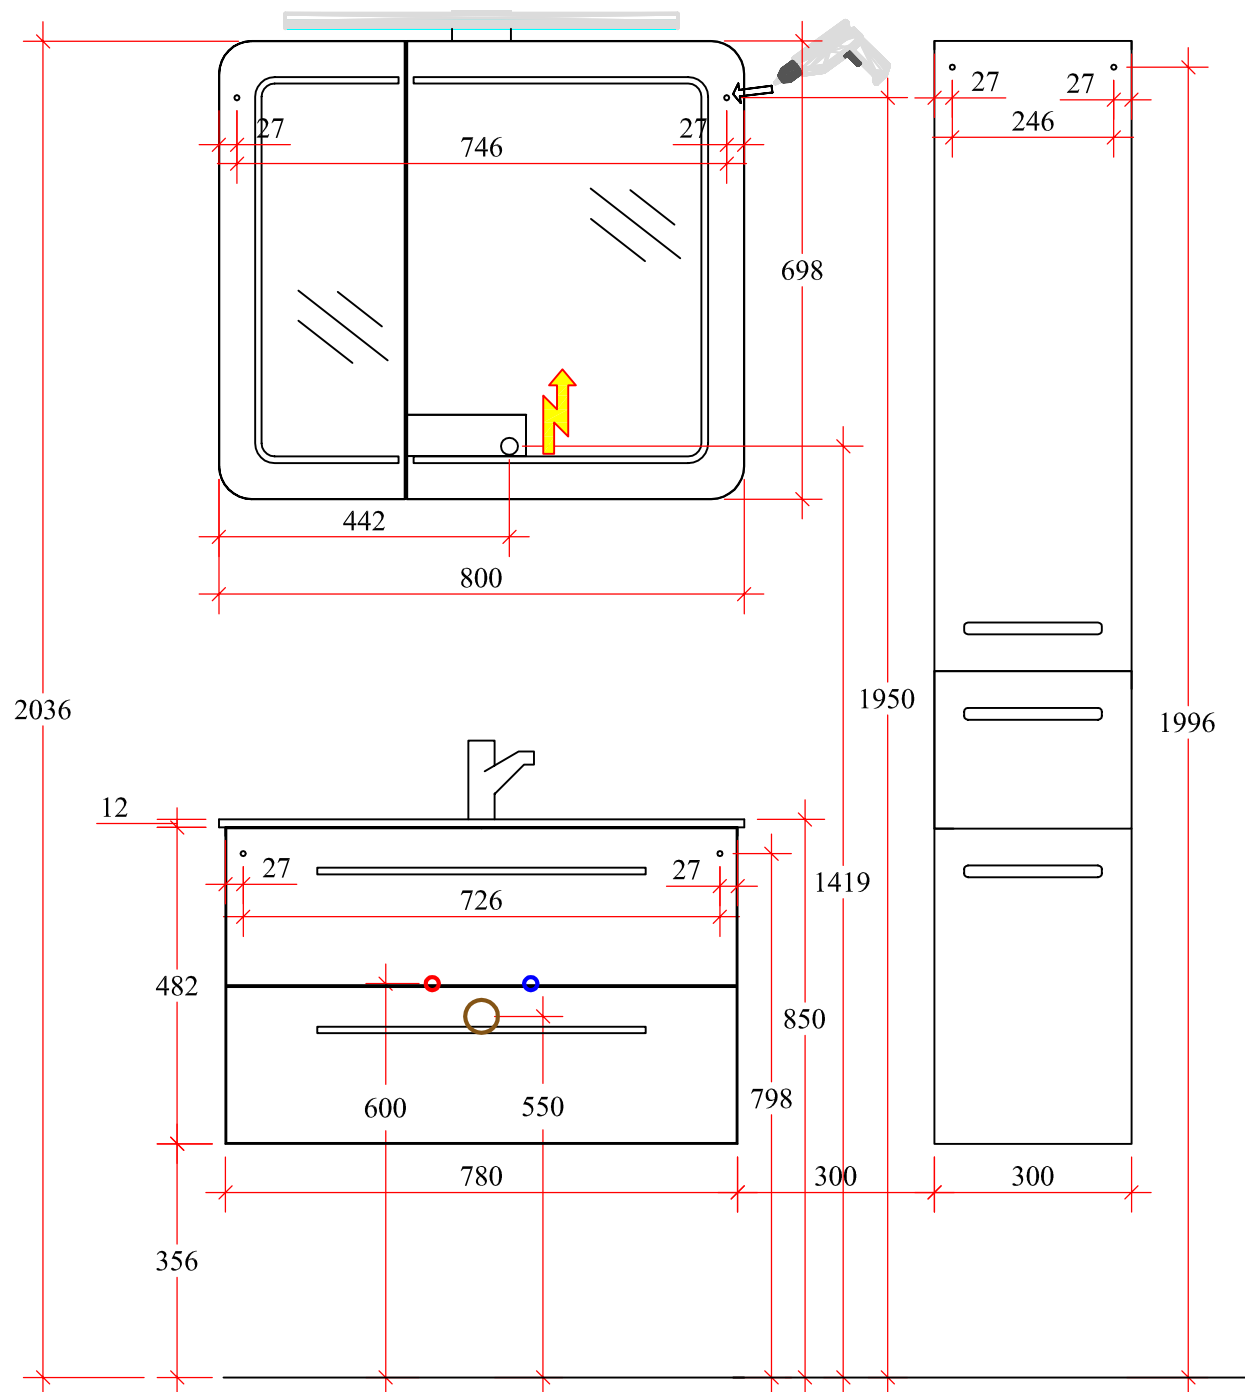

# CONTEA

Artikelaufstellung

CT - GWTR505 - 800

CT - WU2T - 7848 - 50

CT - SF01 - 7865 - 15

# CONTEA

Artikelaufstellung

CT - GWTR505 - 800

CT - WU2T - 7848 - 50

CT - S2E4 8070 - L

EB - LS - D2

CT - HTL - 3016 - R