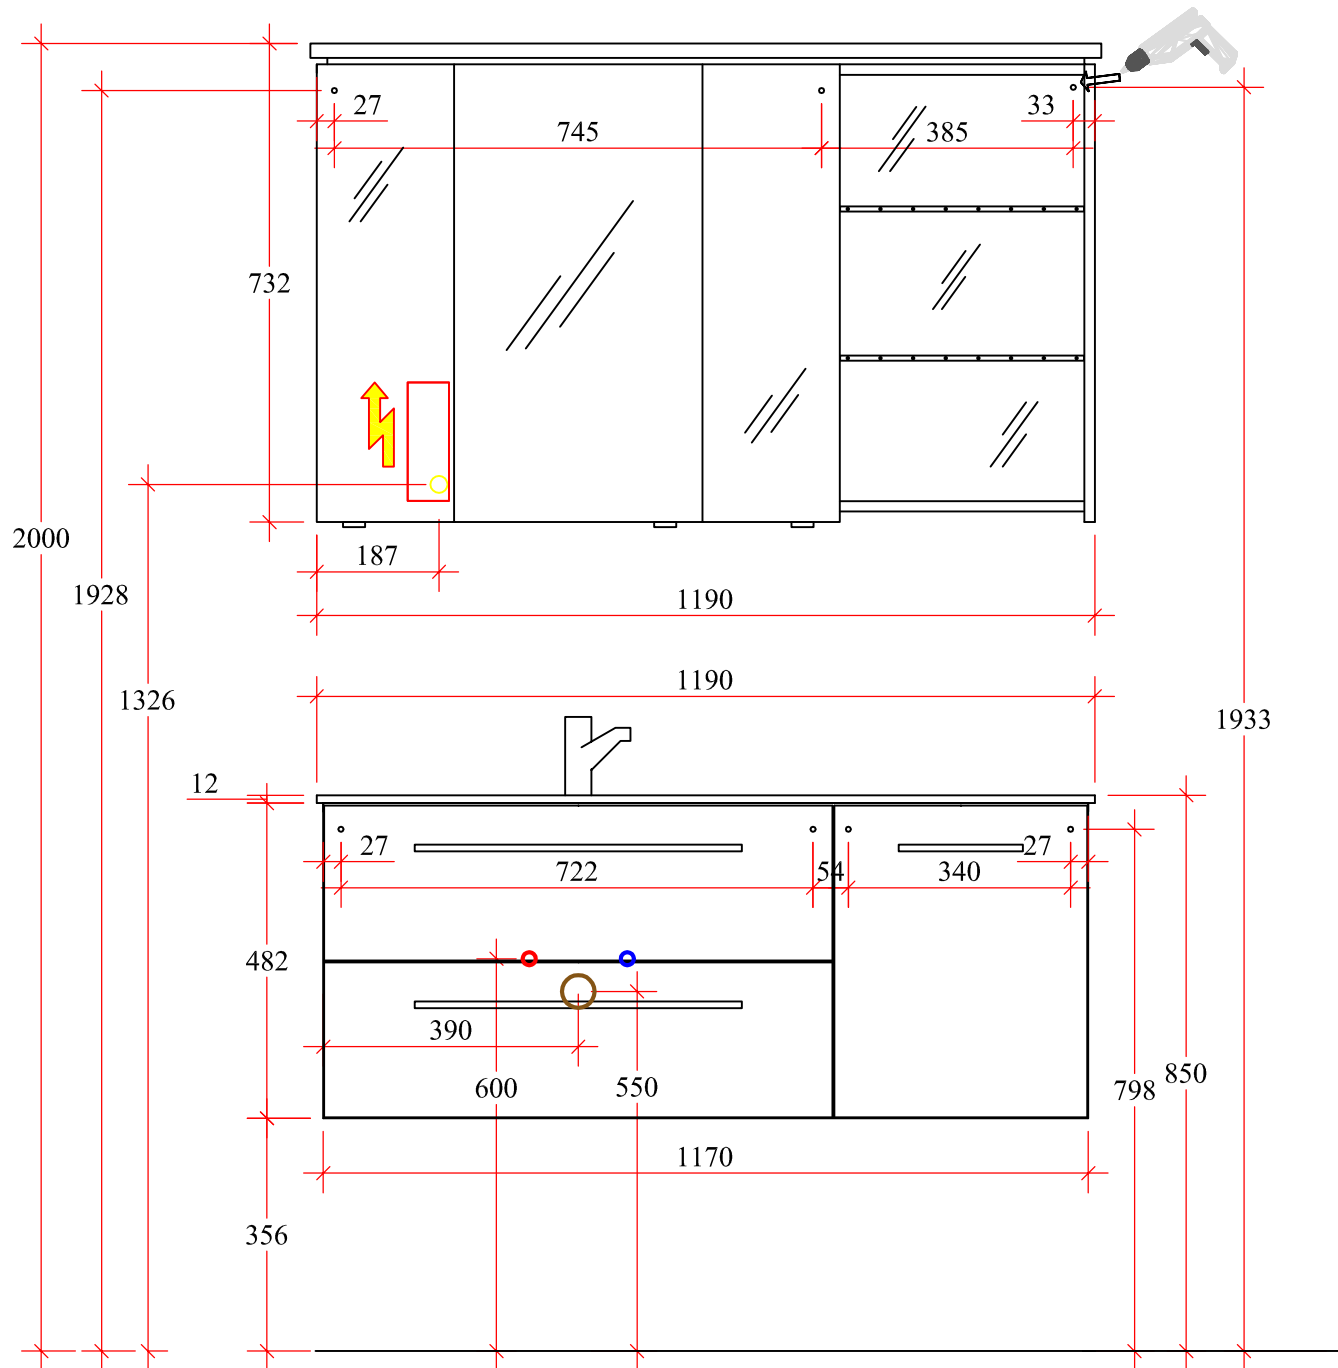

# CONTEA

Artikelaufstellung

CT - GWTR505 - 800

CT - WU2T - 7848 - 50

CT - SF01 - 7865 - 15

# CONTEA

Artikelaufstellung

CT - GWTR505 - 800

CT - WU2T - 7848 - 50

CT - S2E4 8070 - L

EB - LS - D2

CT - HTL - 3016 - R

# CONTEA

Artikelaufstellung

CT - GWTR505 - 1190 - 03

CT - WU03 - 1148 - R

CT - S3D6 - 1173 - R