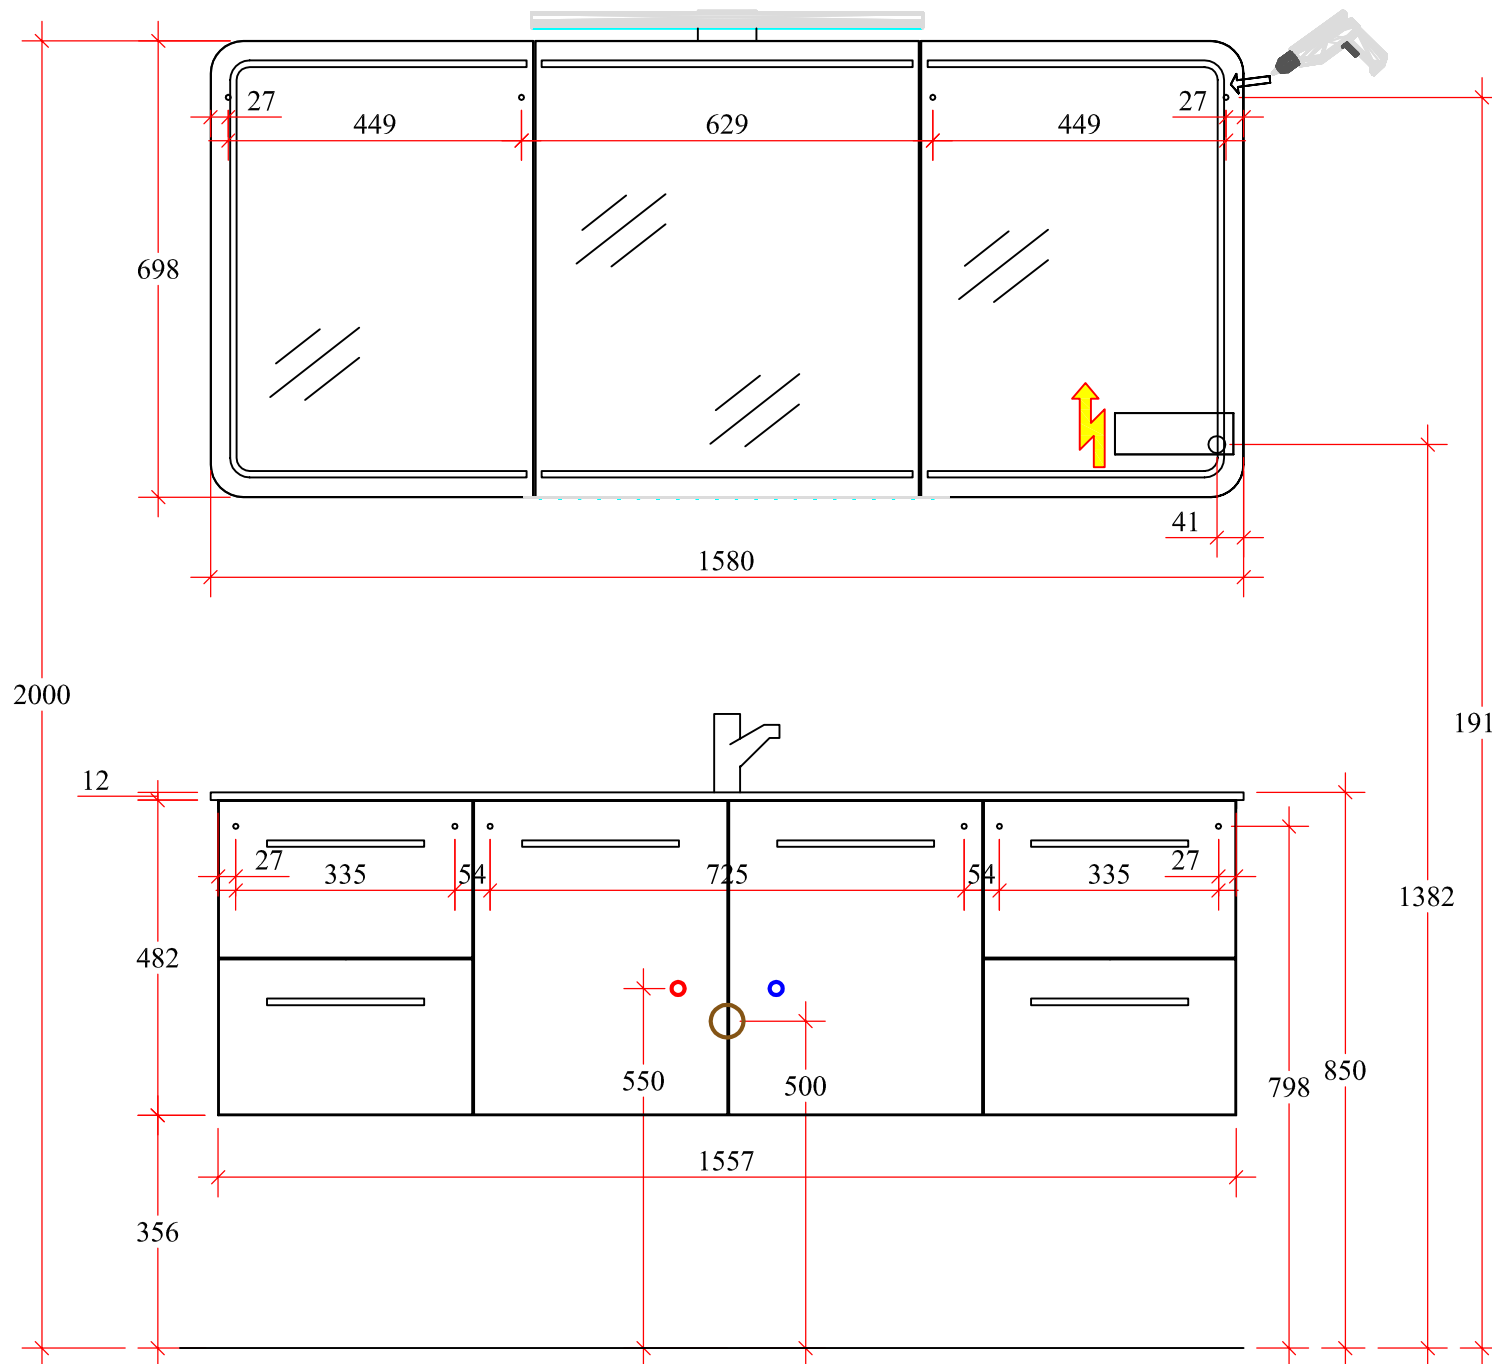

# CONTEA

Artikelaufstellung

CT - GWTR505 - 1280

CT - WU08 - 1248 - 50

CT - SF 01 - 1065