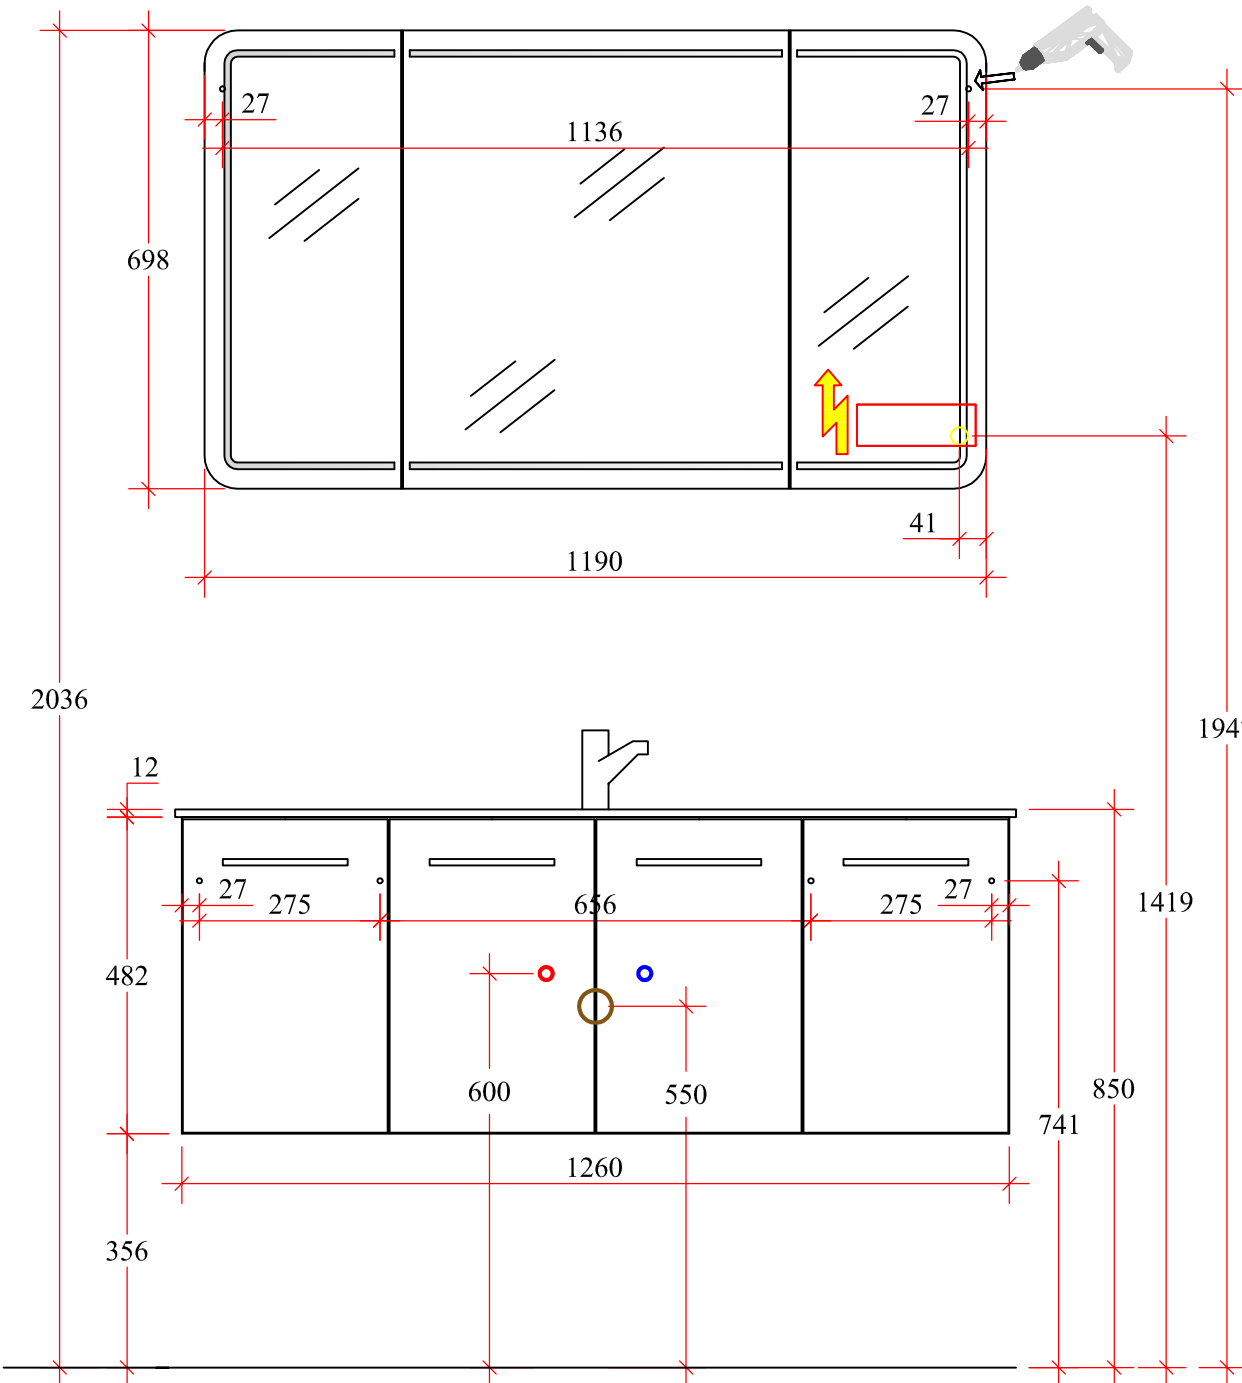

CONTEA

Artikelaufstellung

CT - GWTR505 - 1280

CT - WU11 - 1248 - 50

CT - S3E4 - 1170