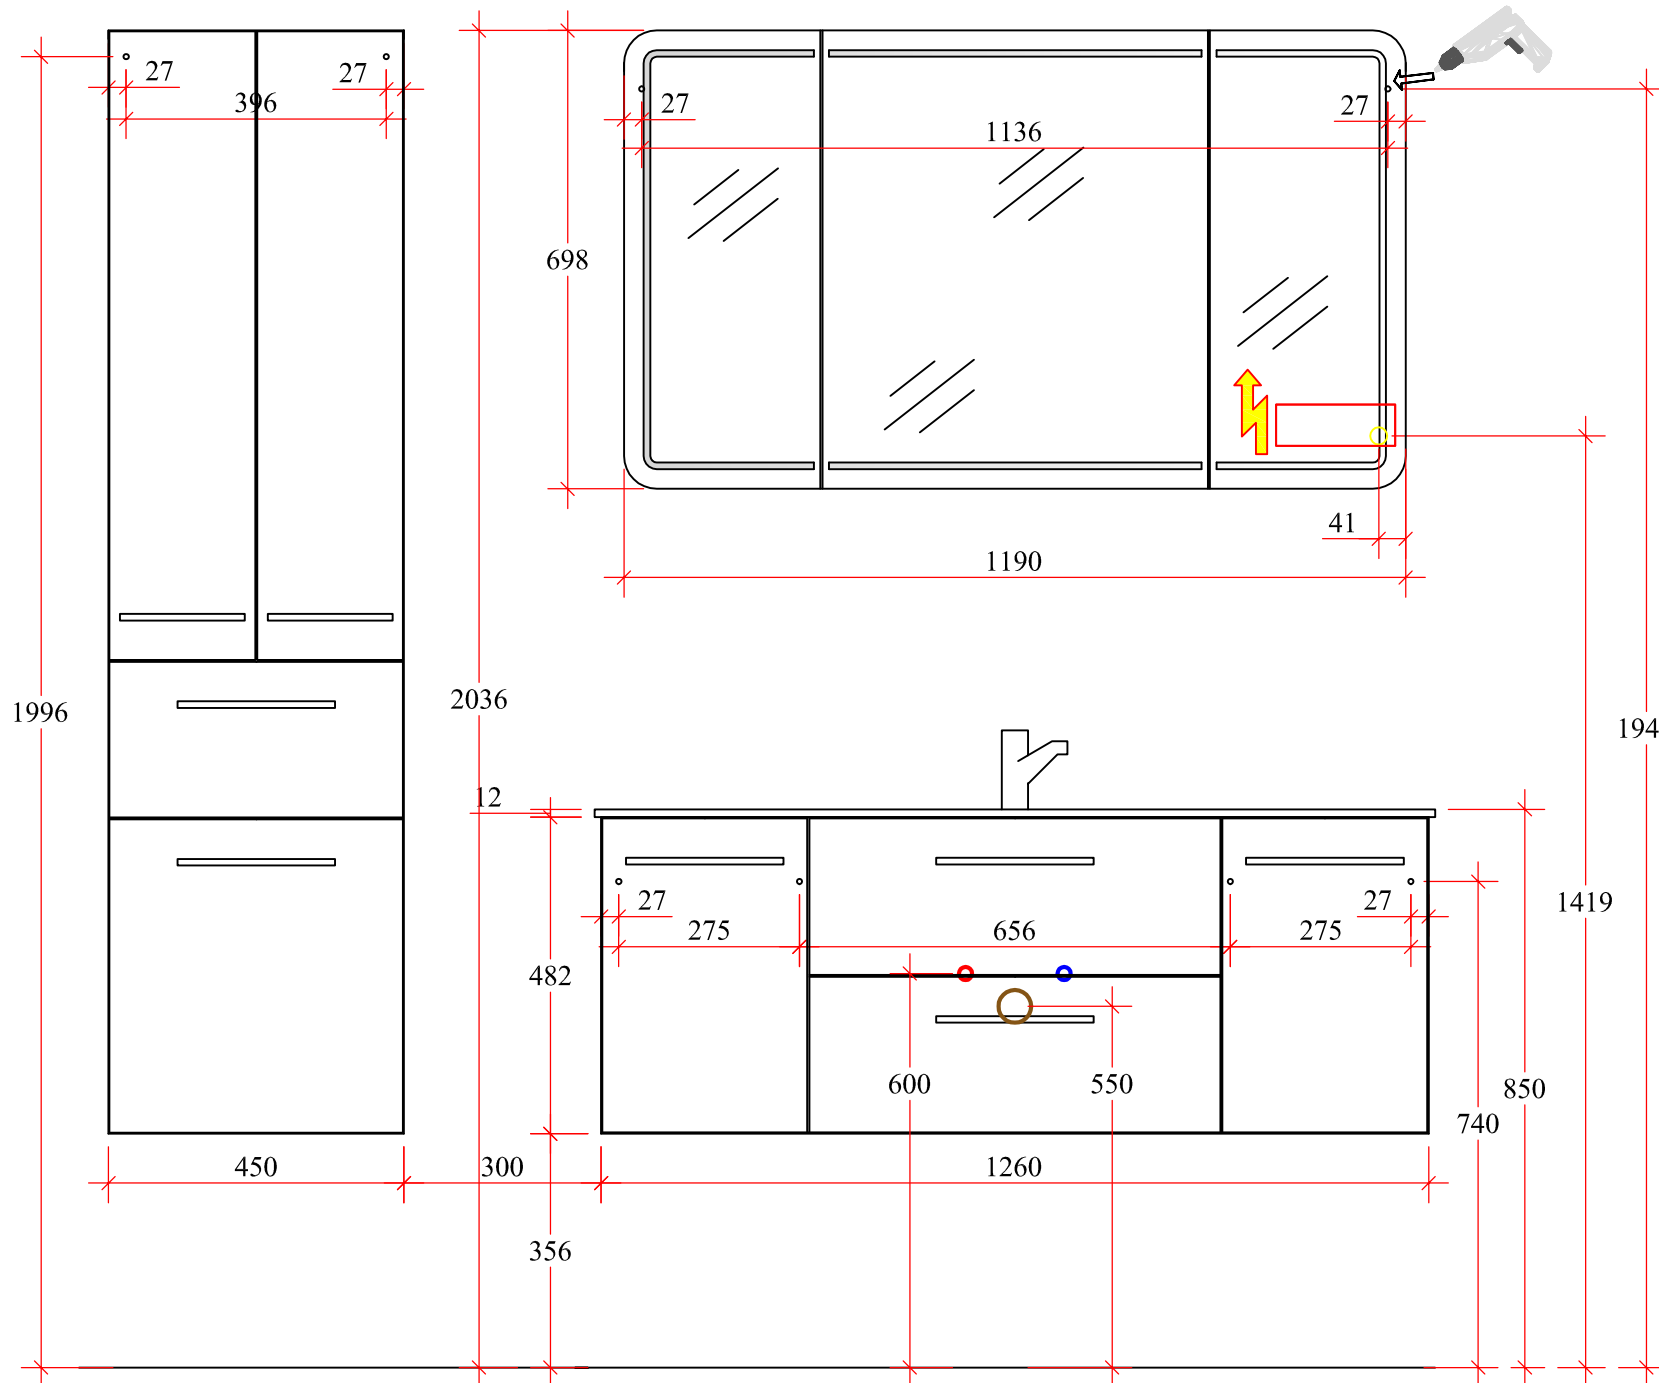

CONTEA

Artikelaufstellung

CT - GWTR505 - 1280

CT - WU08 - 1248 - 50

CT - S3E4 - 1170

CT - HKL - 4516