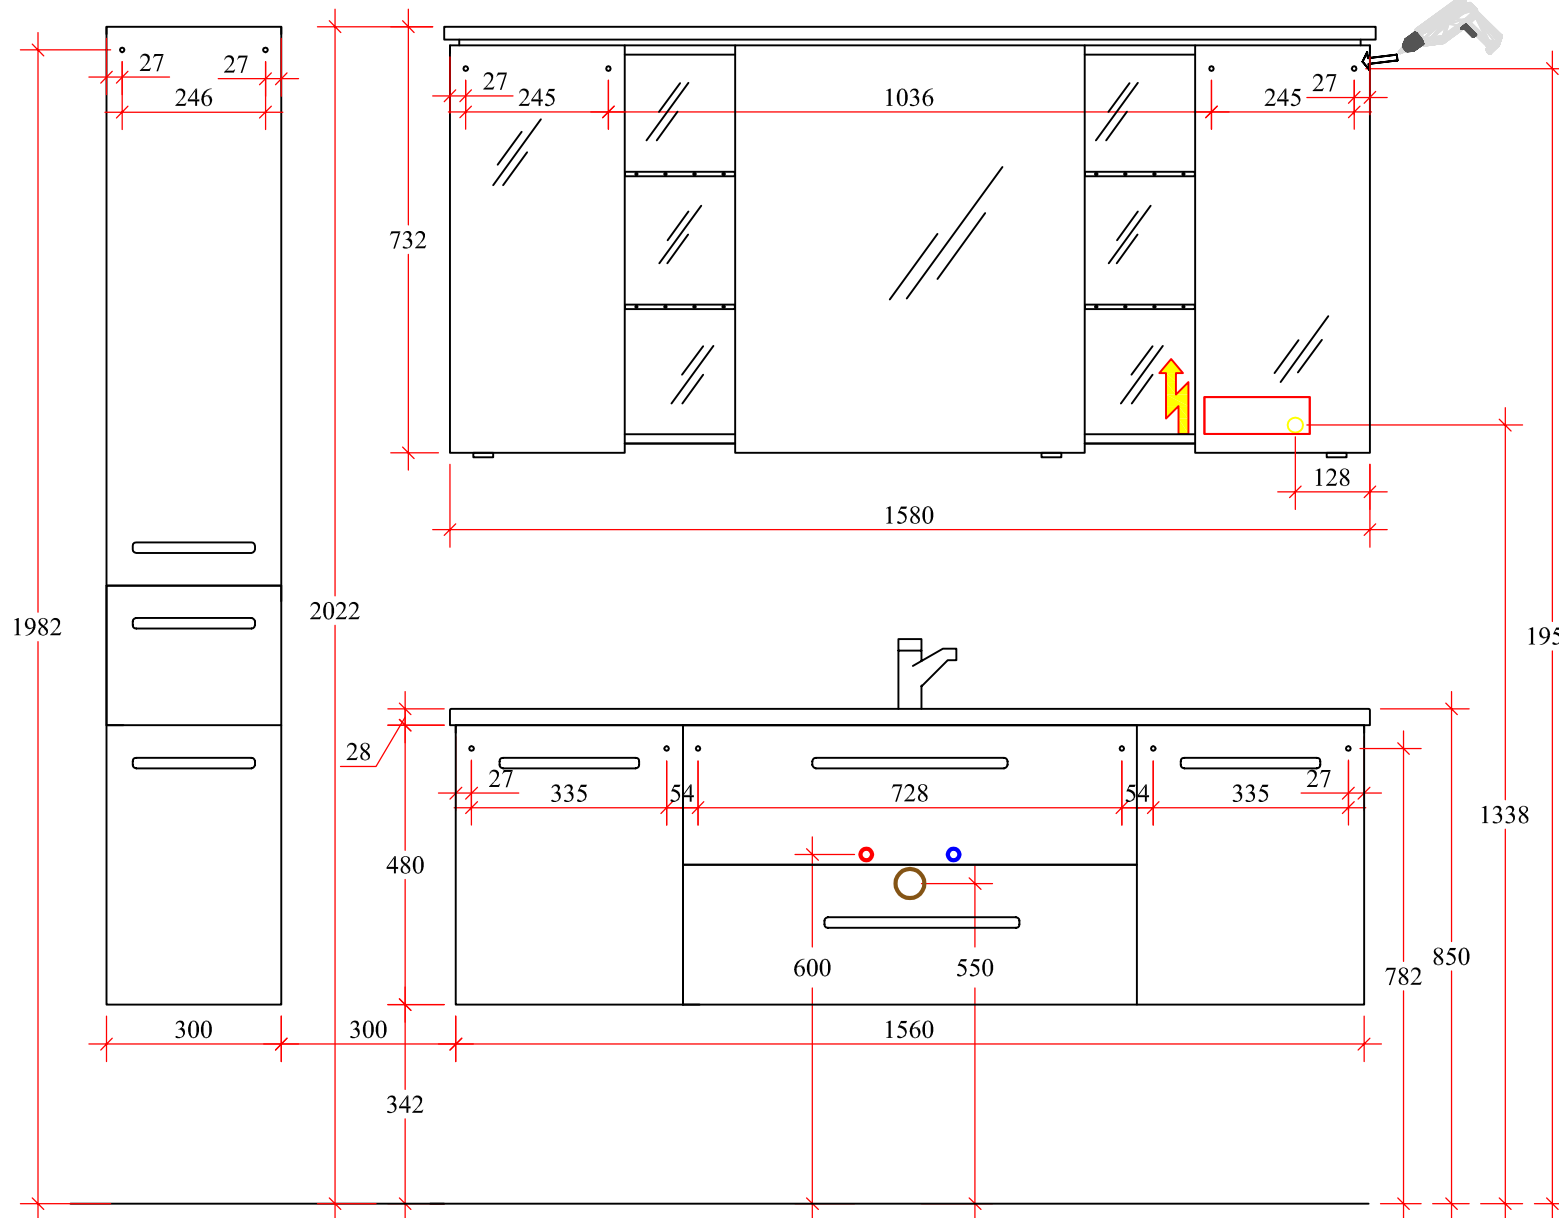

# CONTEA

Artikelaufstellung

CT - GWTR 505 - 1580

CT - WU08 - 1548

CT - S3E4 - 1570

CT - HKL - 4516

CT - SPR - 4516