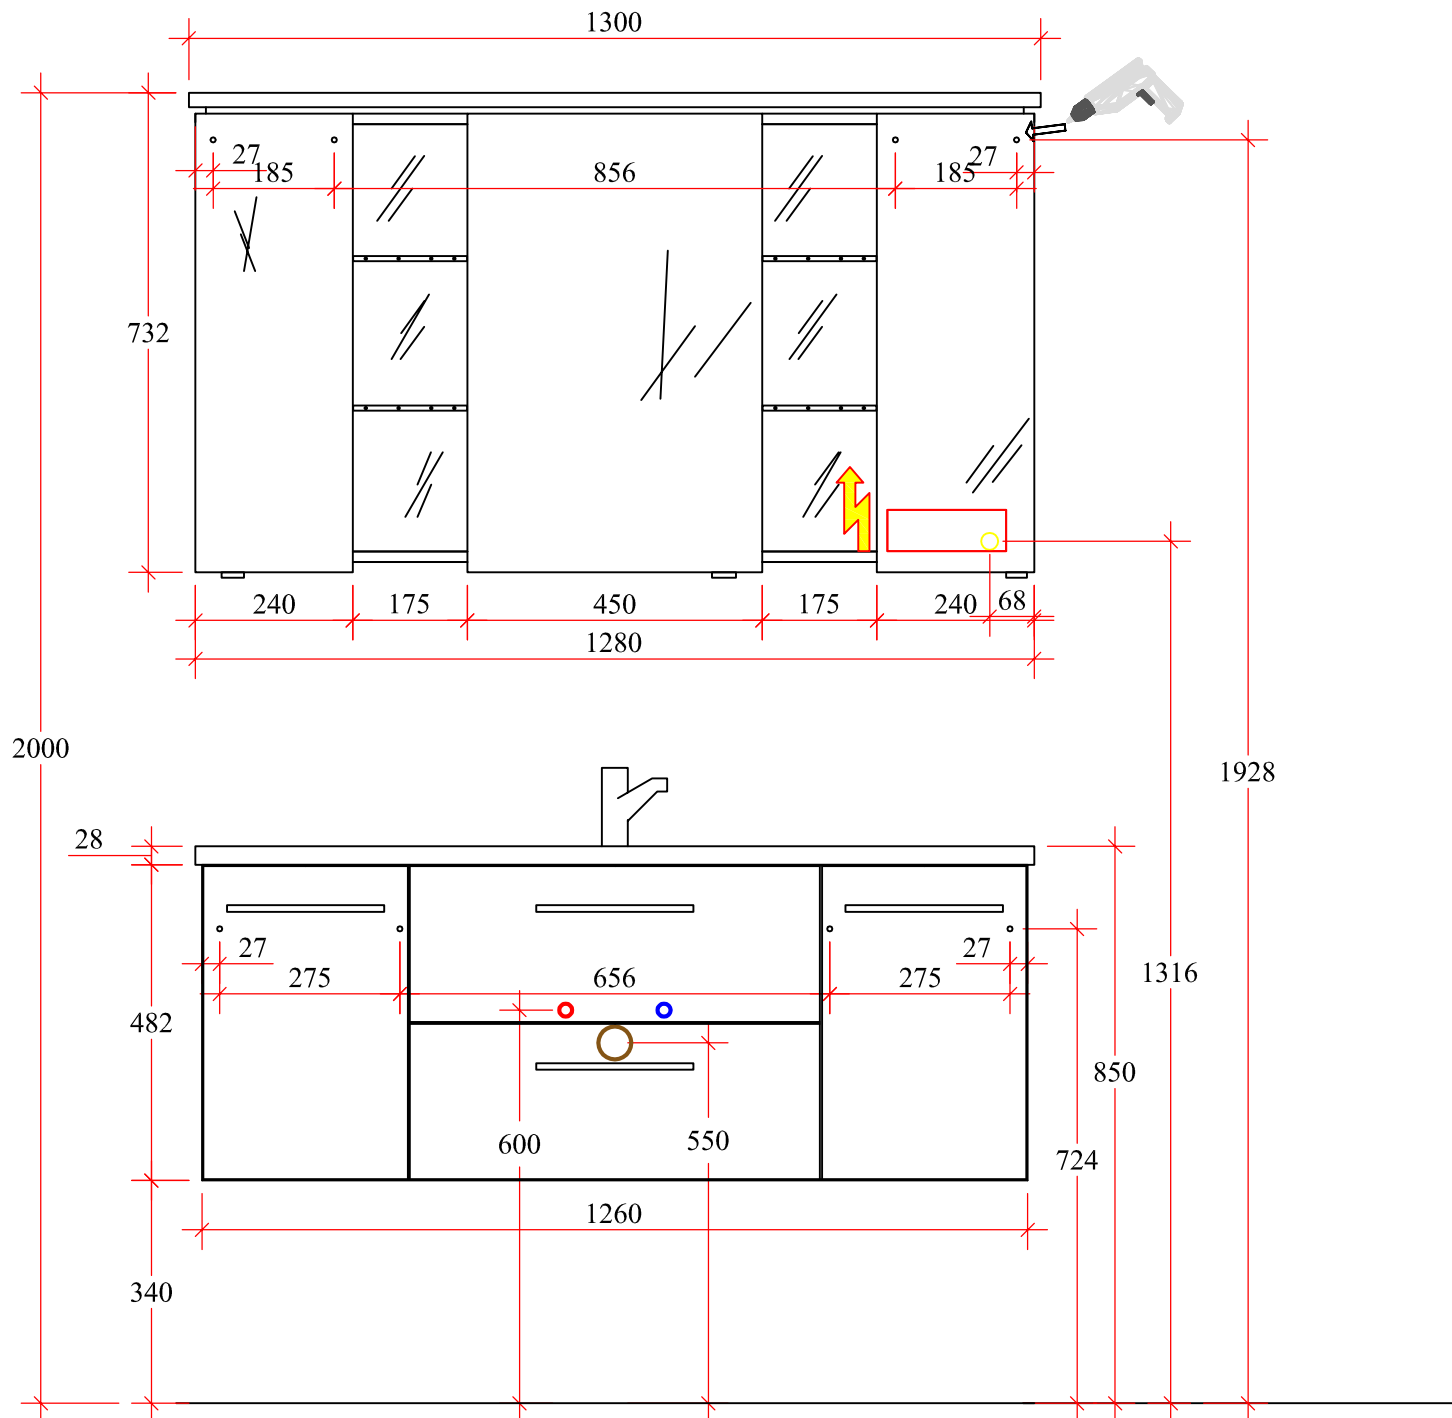

CONTEA

Artikelaufstellung

CT - MMWTR505 - 1280

CT - WU08 - 1248 - 50

CT - S3D6 - 1273