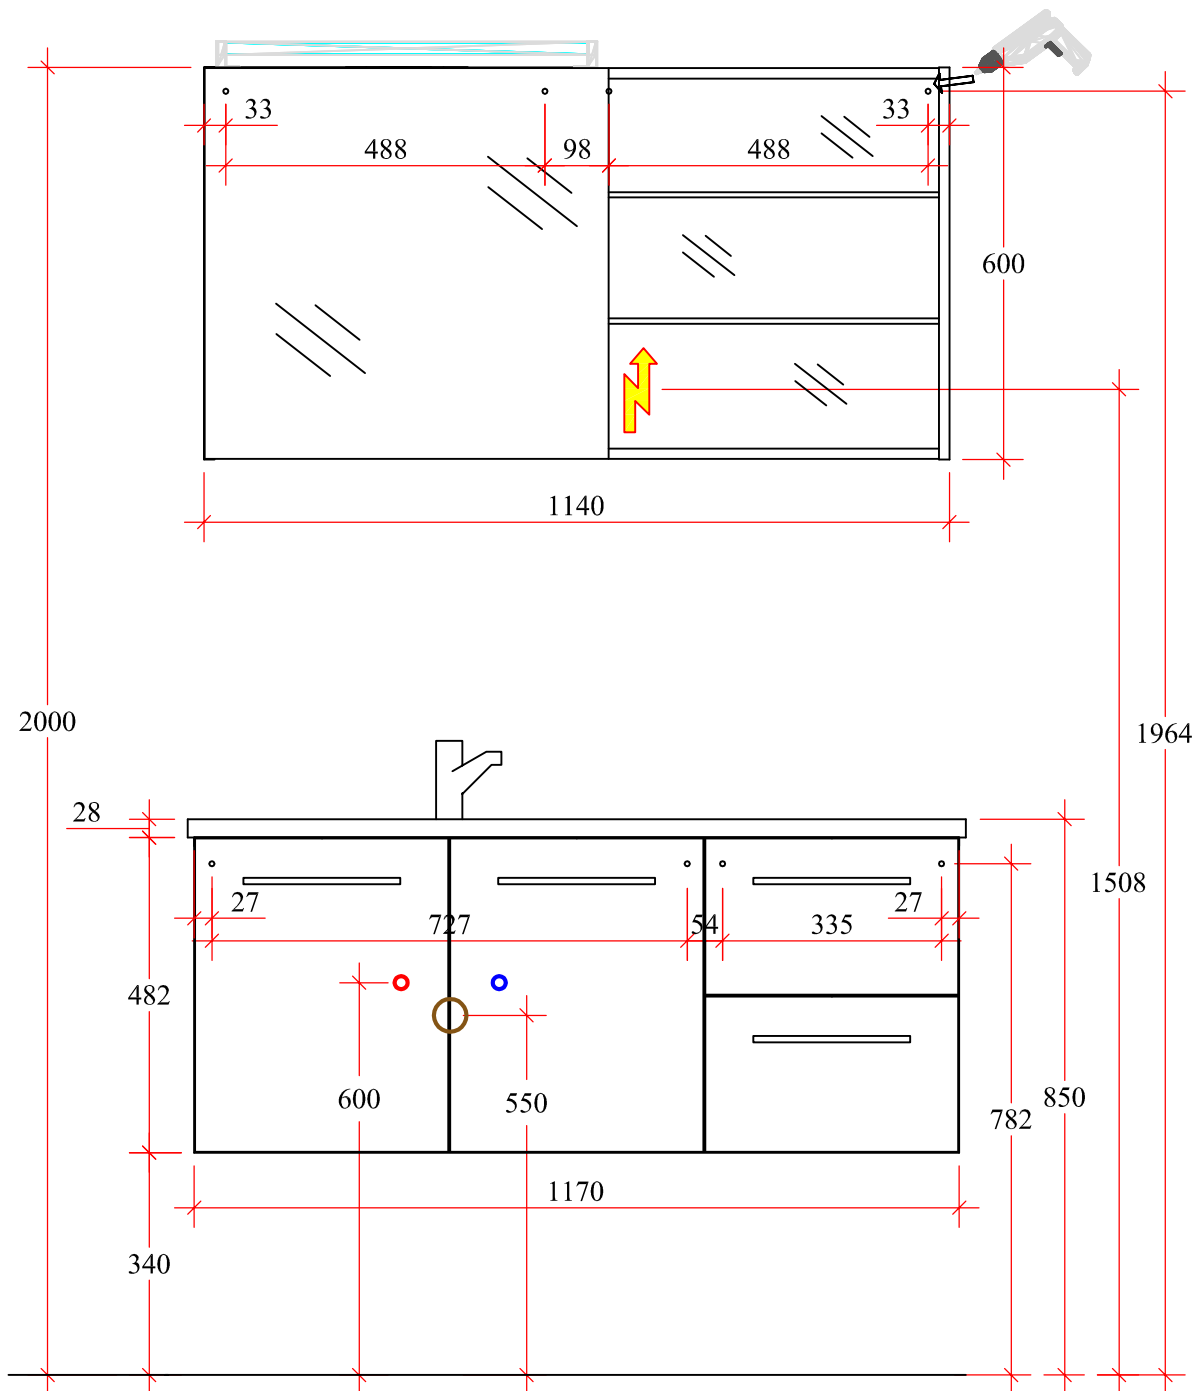

CONTEA

Artikelaufstellung

CT - MMWTR505 - 1190 - 04

CT - WU10 - 1148 - L

BN - SPS 02 - L