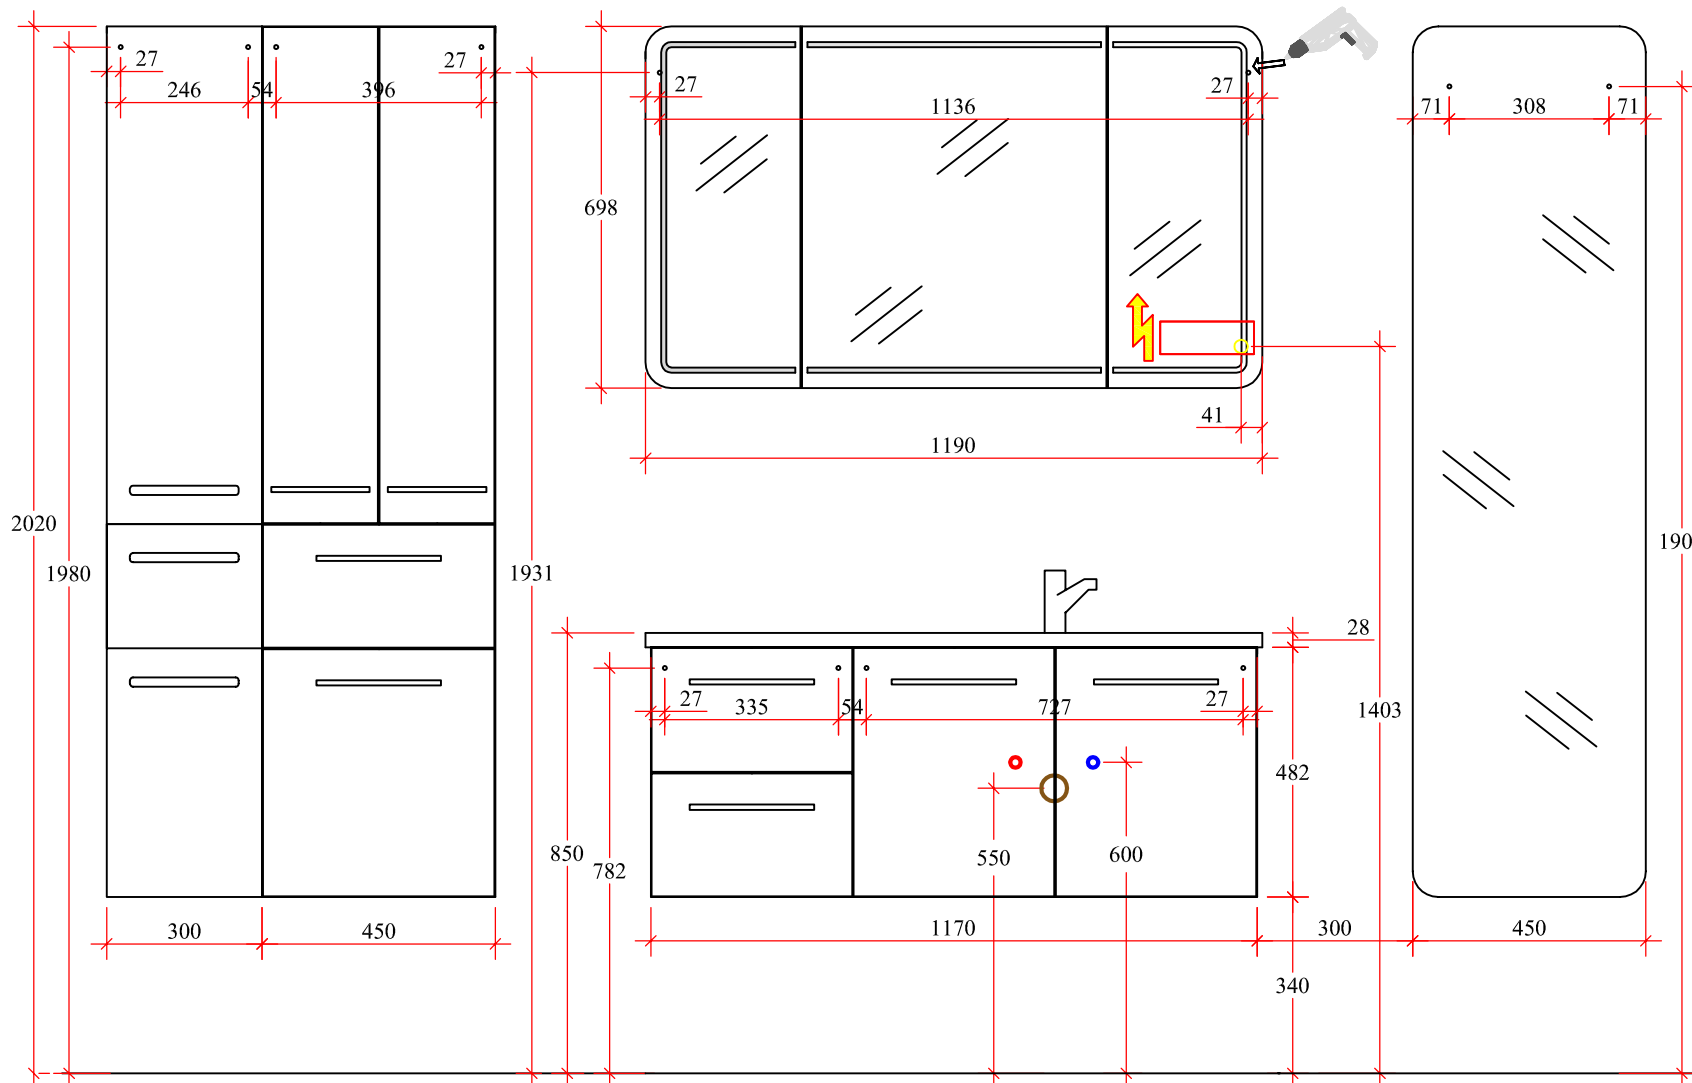

# CONTEA

Artikelaufstellung

CT - MMWTR505 - 1190 - 03

CT - WU10 - 1148 - R

CT - SeE4 - 1170

CT - SPR - 4516

CT - HTL - 3016

CT - HKL - 4516