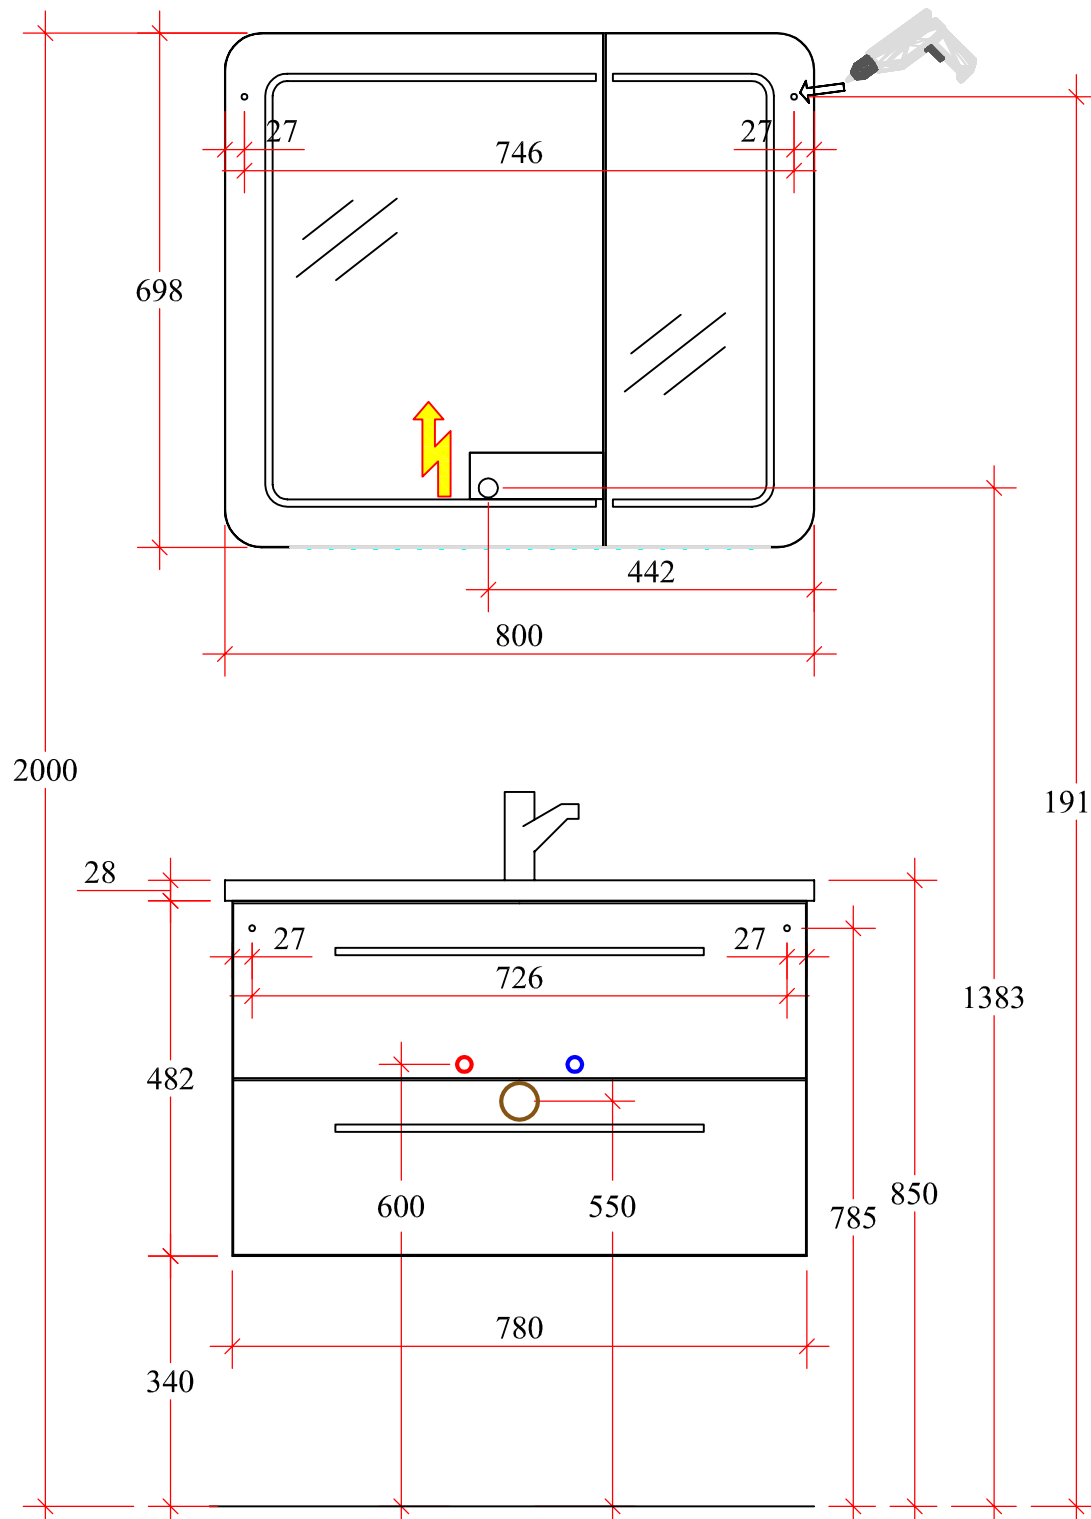

# CONTEA

Artikelaufstellung

CT - MMWTR505 - 800

CT - WU2L - 7848 - 50

CT - S2E4 - 8070 - R

EB - L - WP01