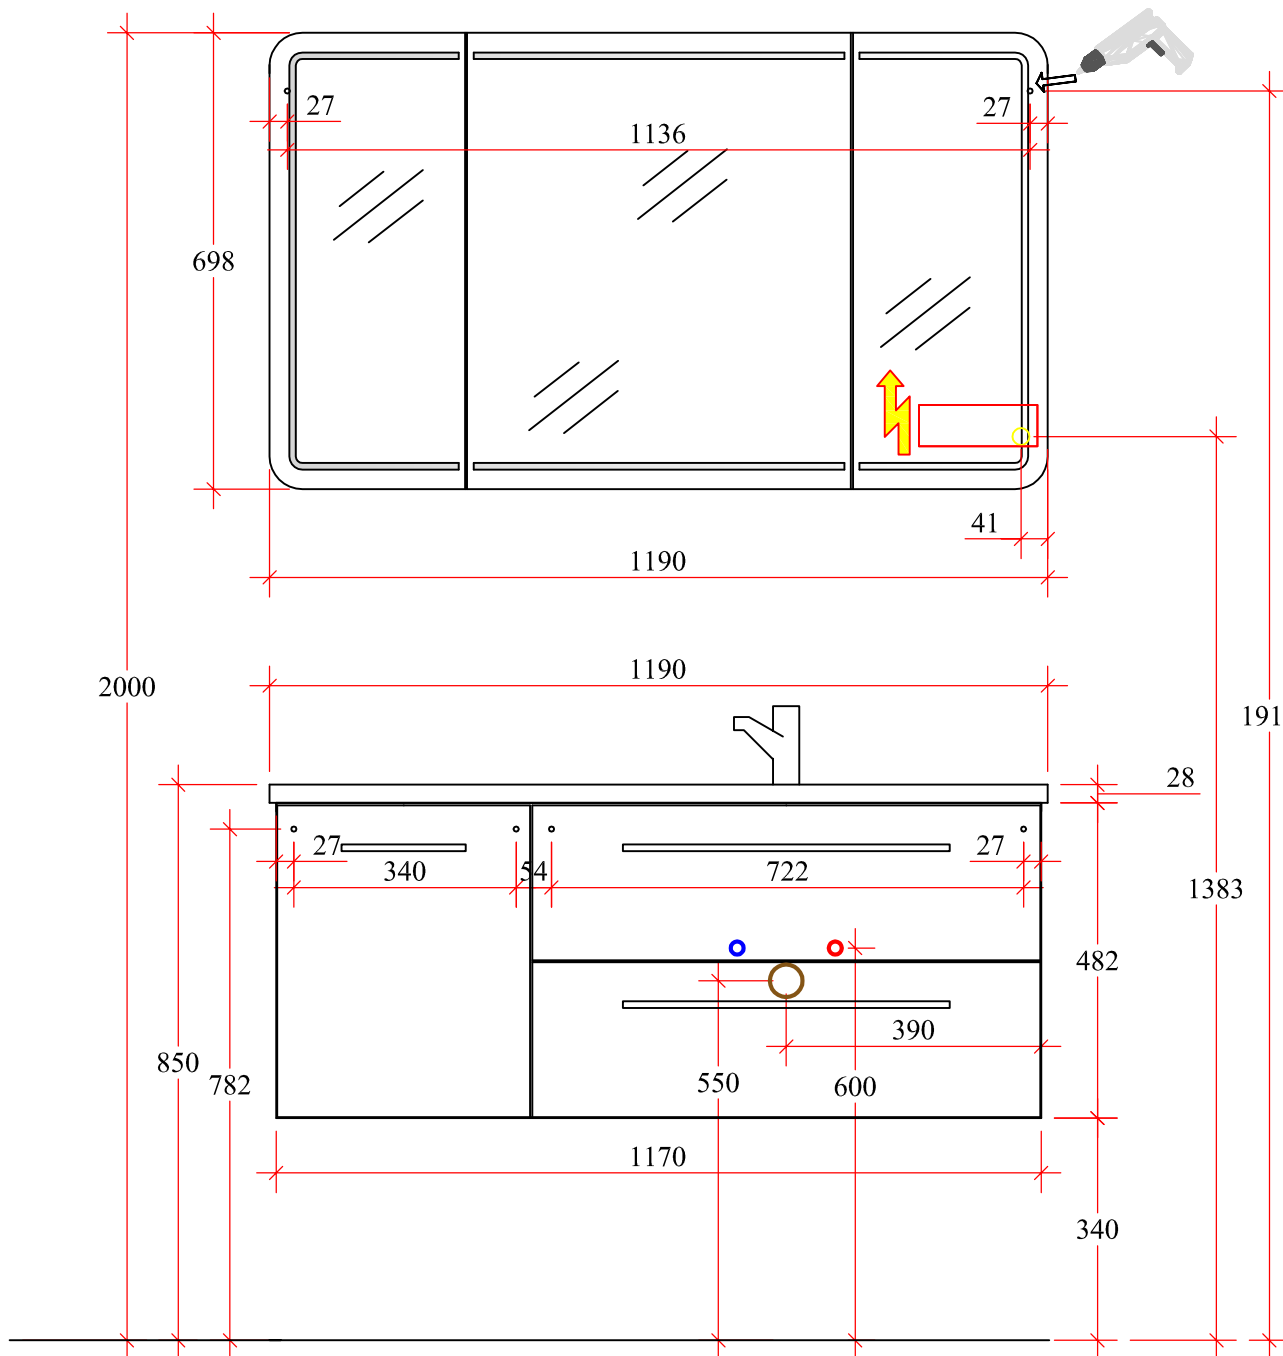

# CONTEA

Artikelaufstellung

CT - MMWTR505 - 800

CT - WU2L - 7848 - 50

CT - S2E4 - 8070 - R

EB - L - WP01