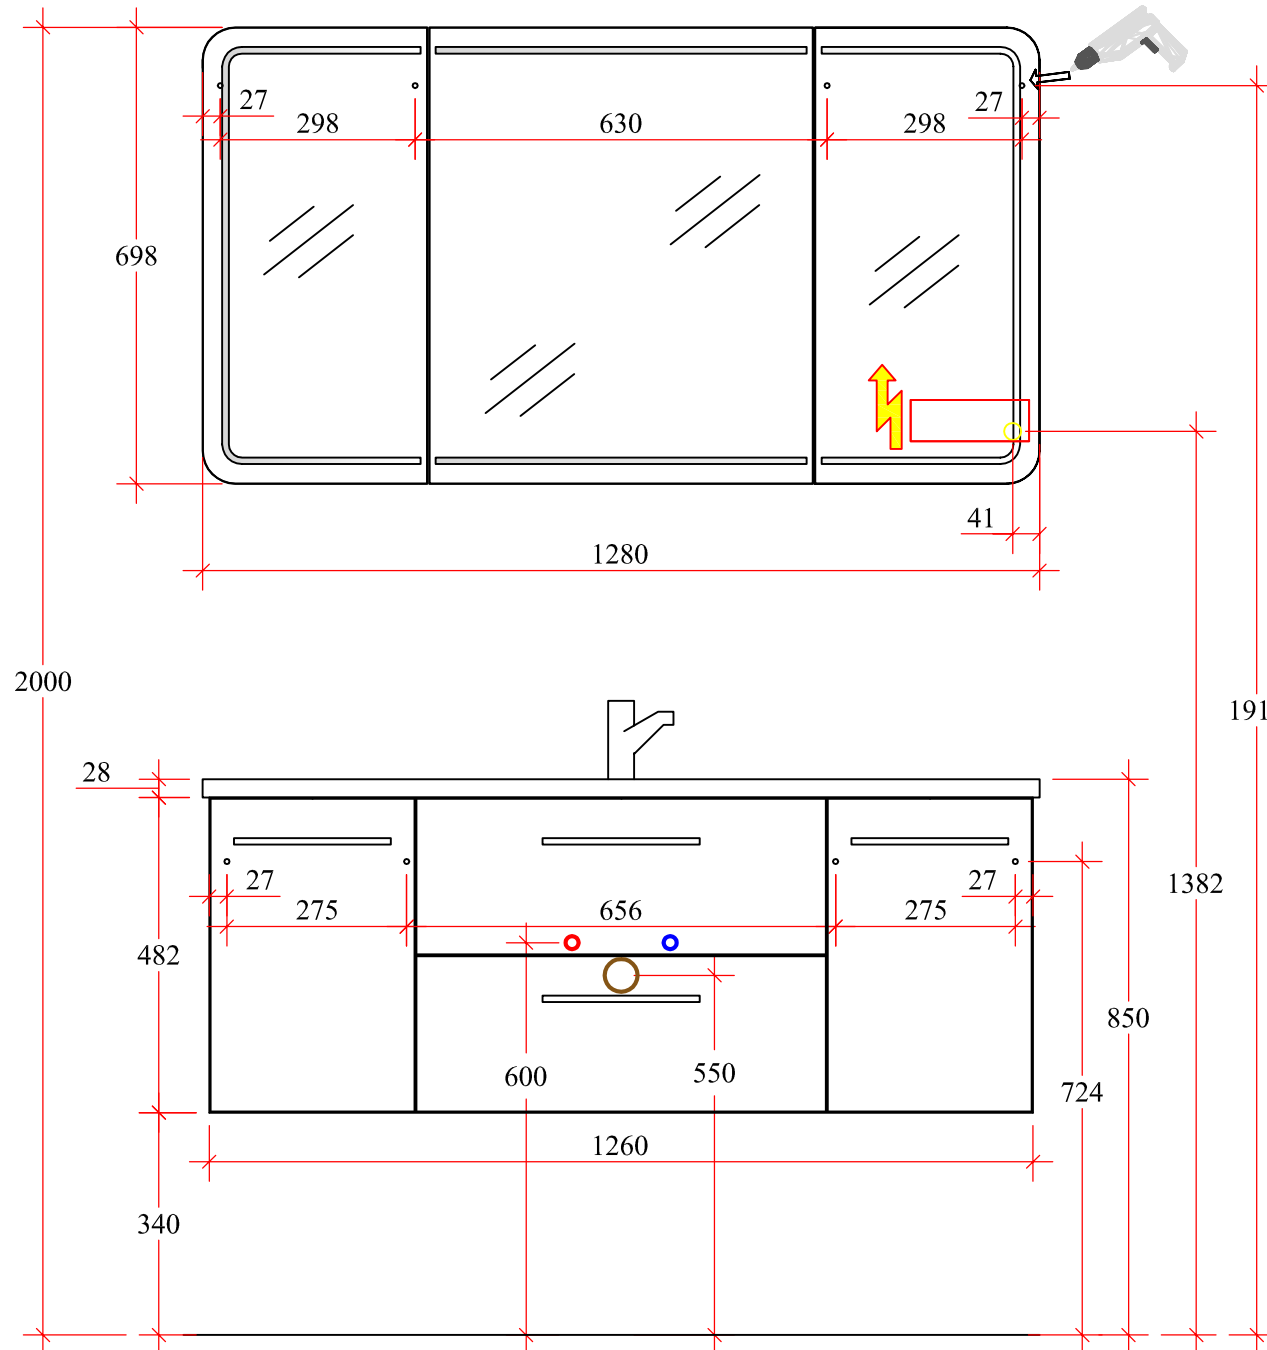

# CONTEA

Artikelaufstellung

CT - MMWTR505 - 1280

CT - WU08 - 1248 - 50

CT - S3D6 - 1273