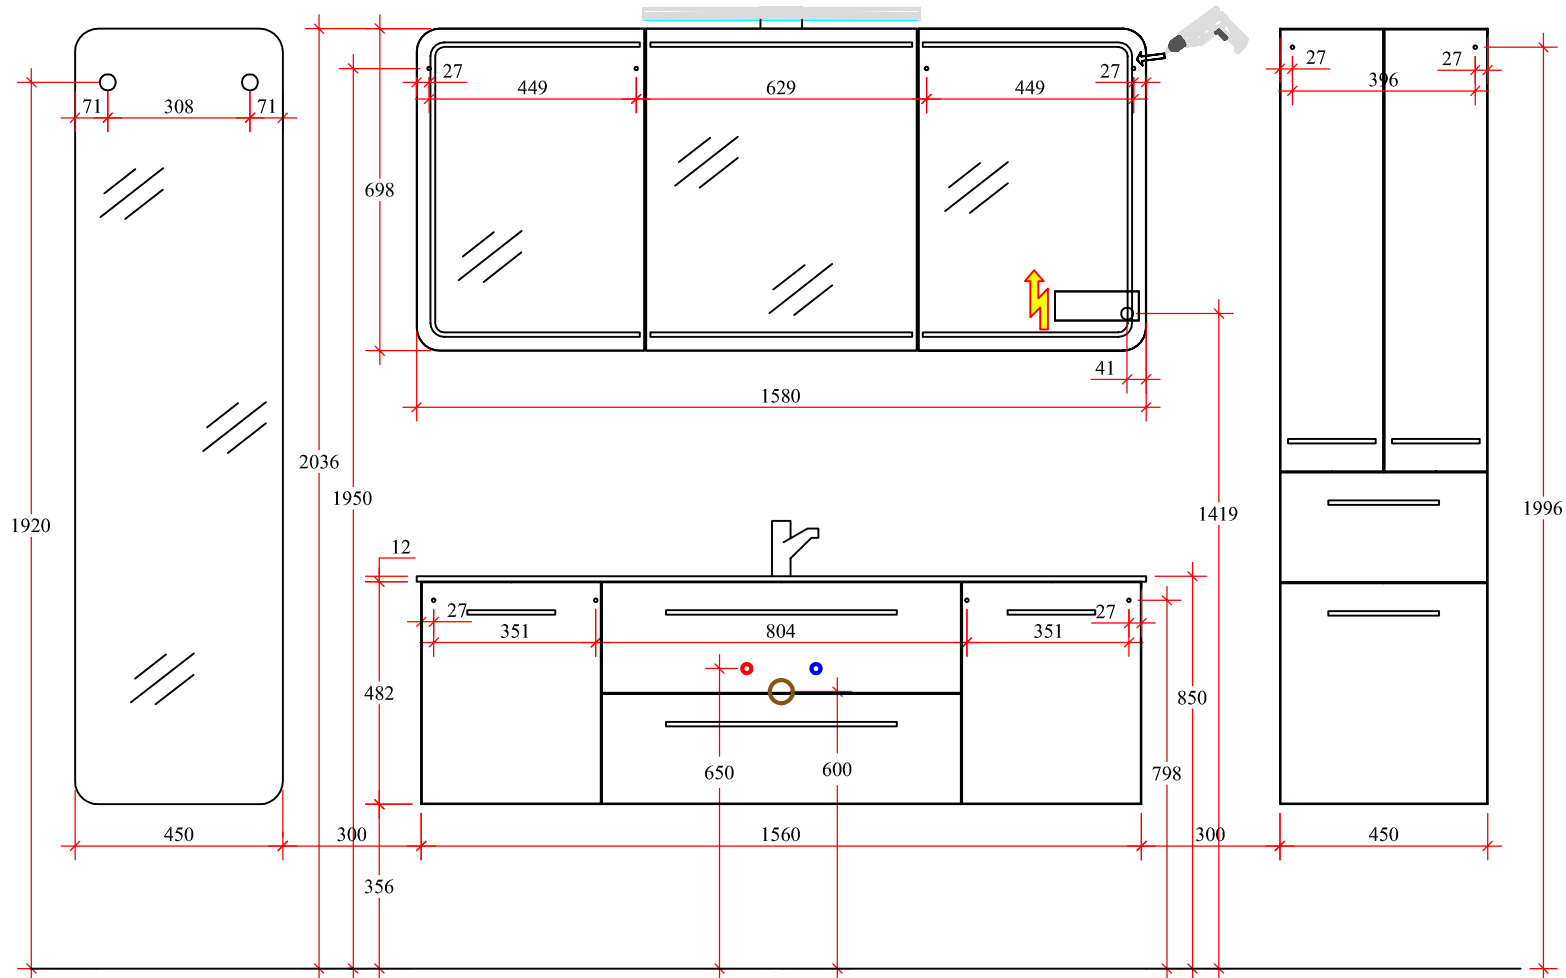

# CONTEA

Artikelaufstellung

CT - GWTR 505 - 1580

CT - WU12 - 1548

CT - S3E4 - 1570

EB - LS - D2

EB - L - WP01