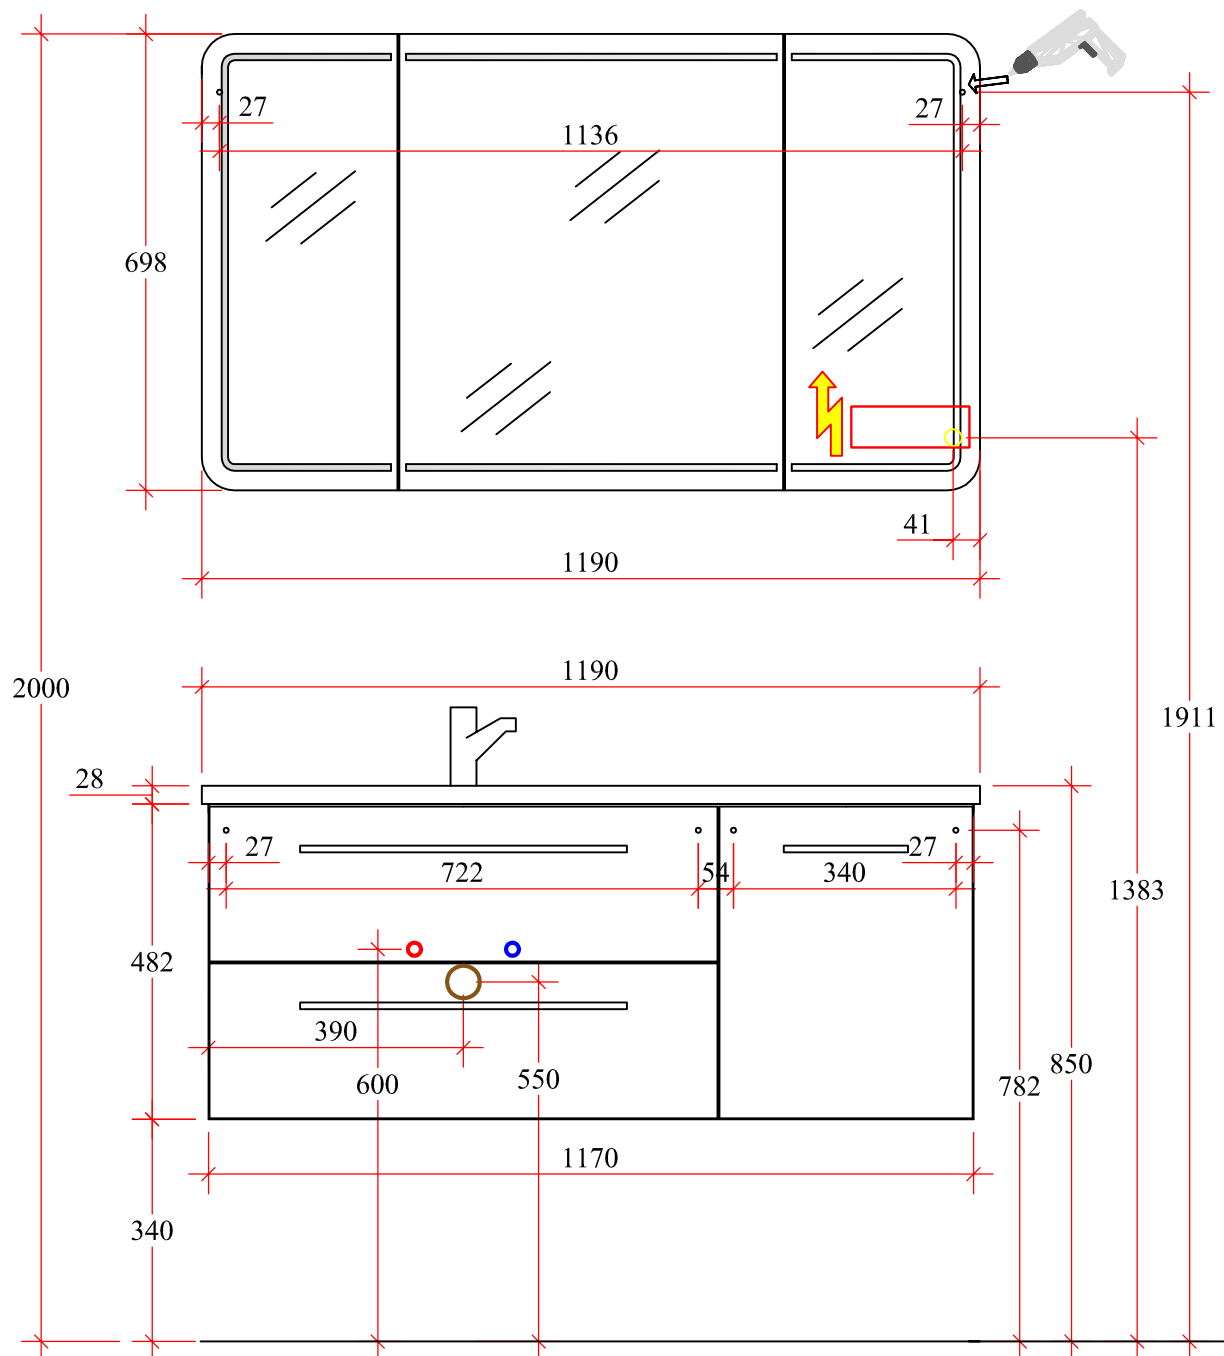

# CONTEA

Artikelaufstellung

CT - MMWTR505 - 1190 - 03

CT - WU10 - 1148 - R

CT - SeE4 - 1170

CT - SPR - 4516

CT - HTL - 3016

CT - HKL - 4516