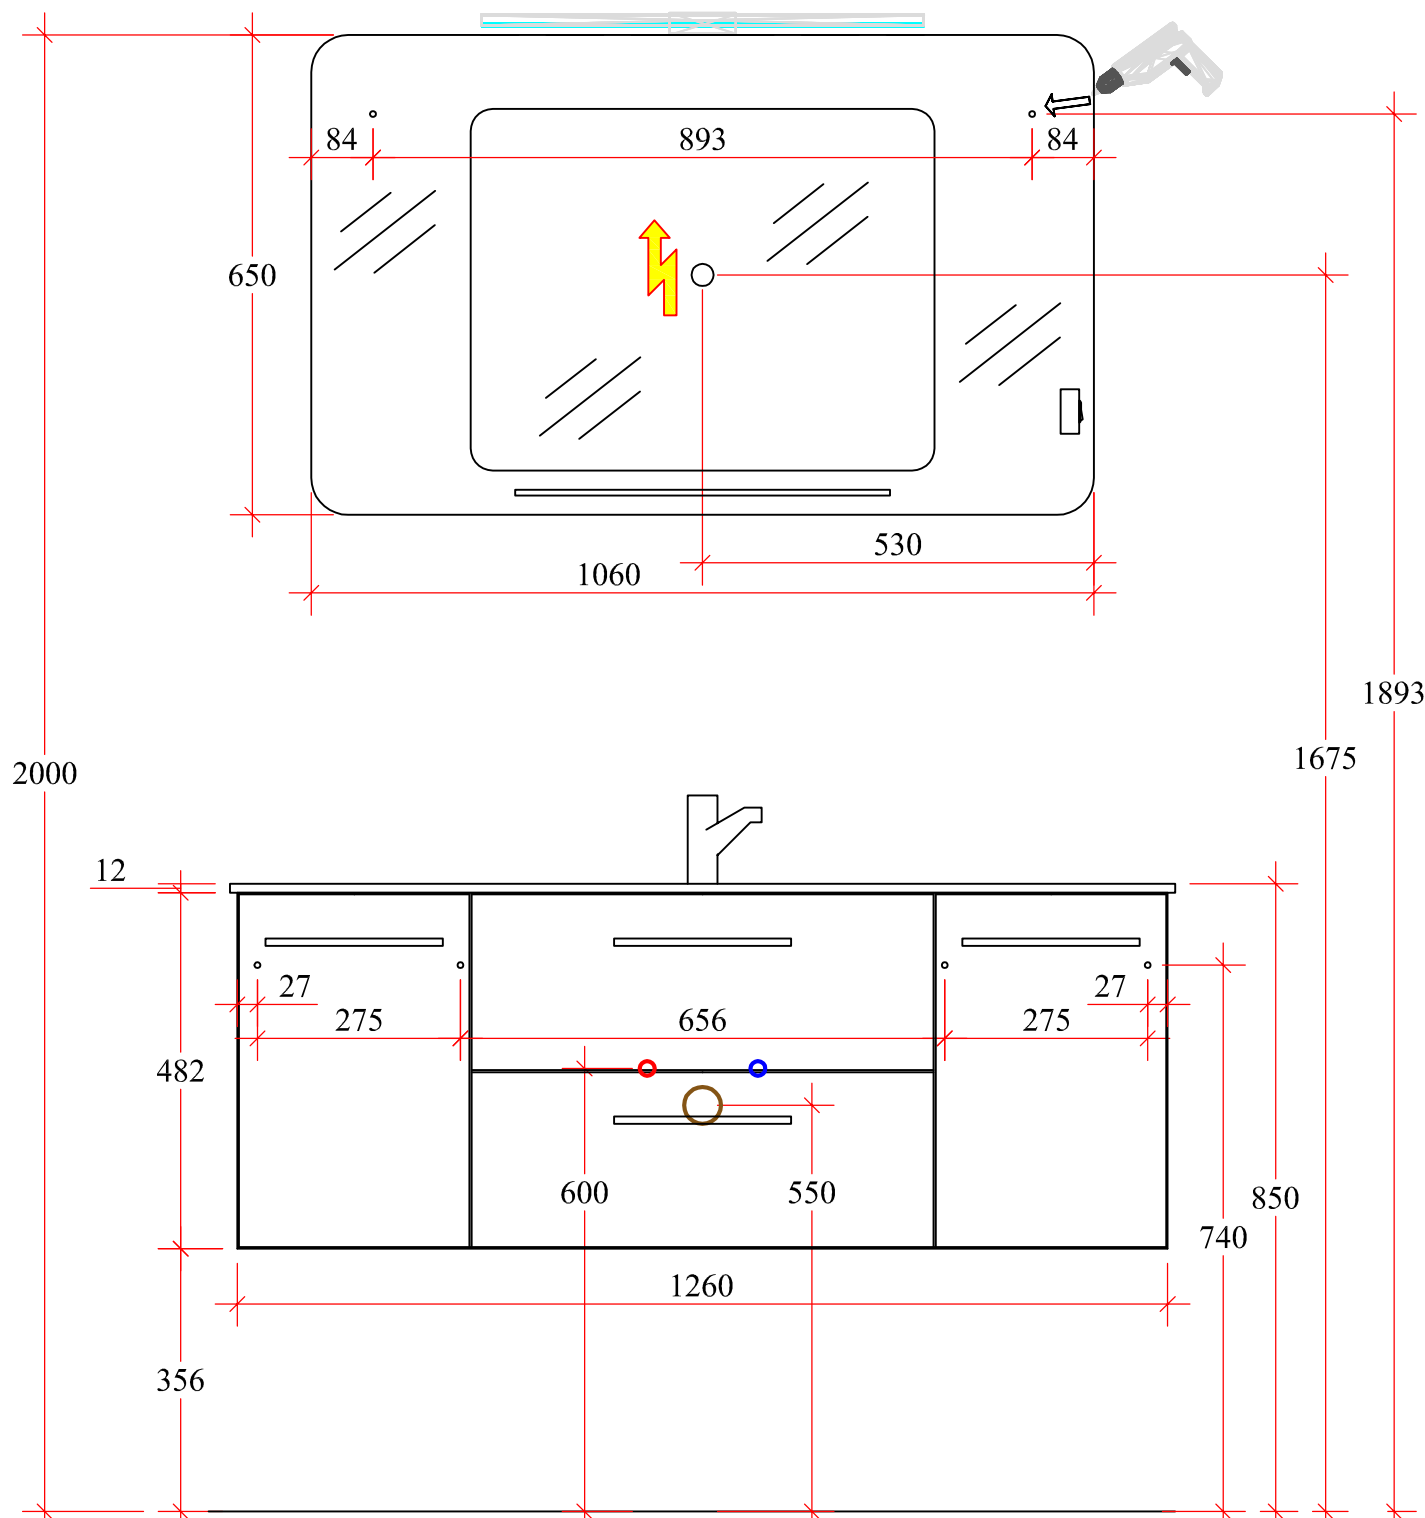

CONTEA

Artikelaufstellung

CT - GWTR505 - 1280

CT - WU08 - 1248 - 50

CT - SF 01 - 1065