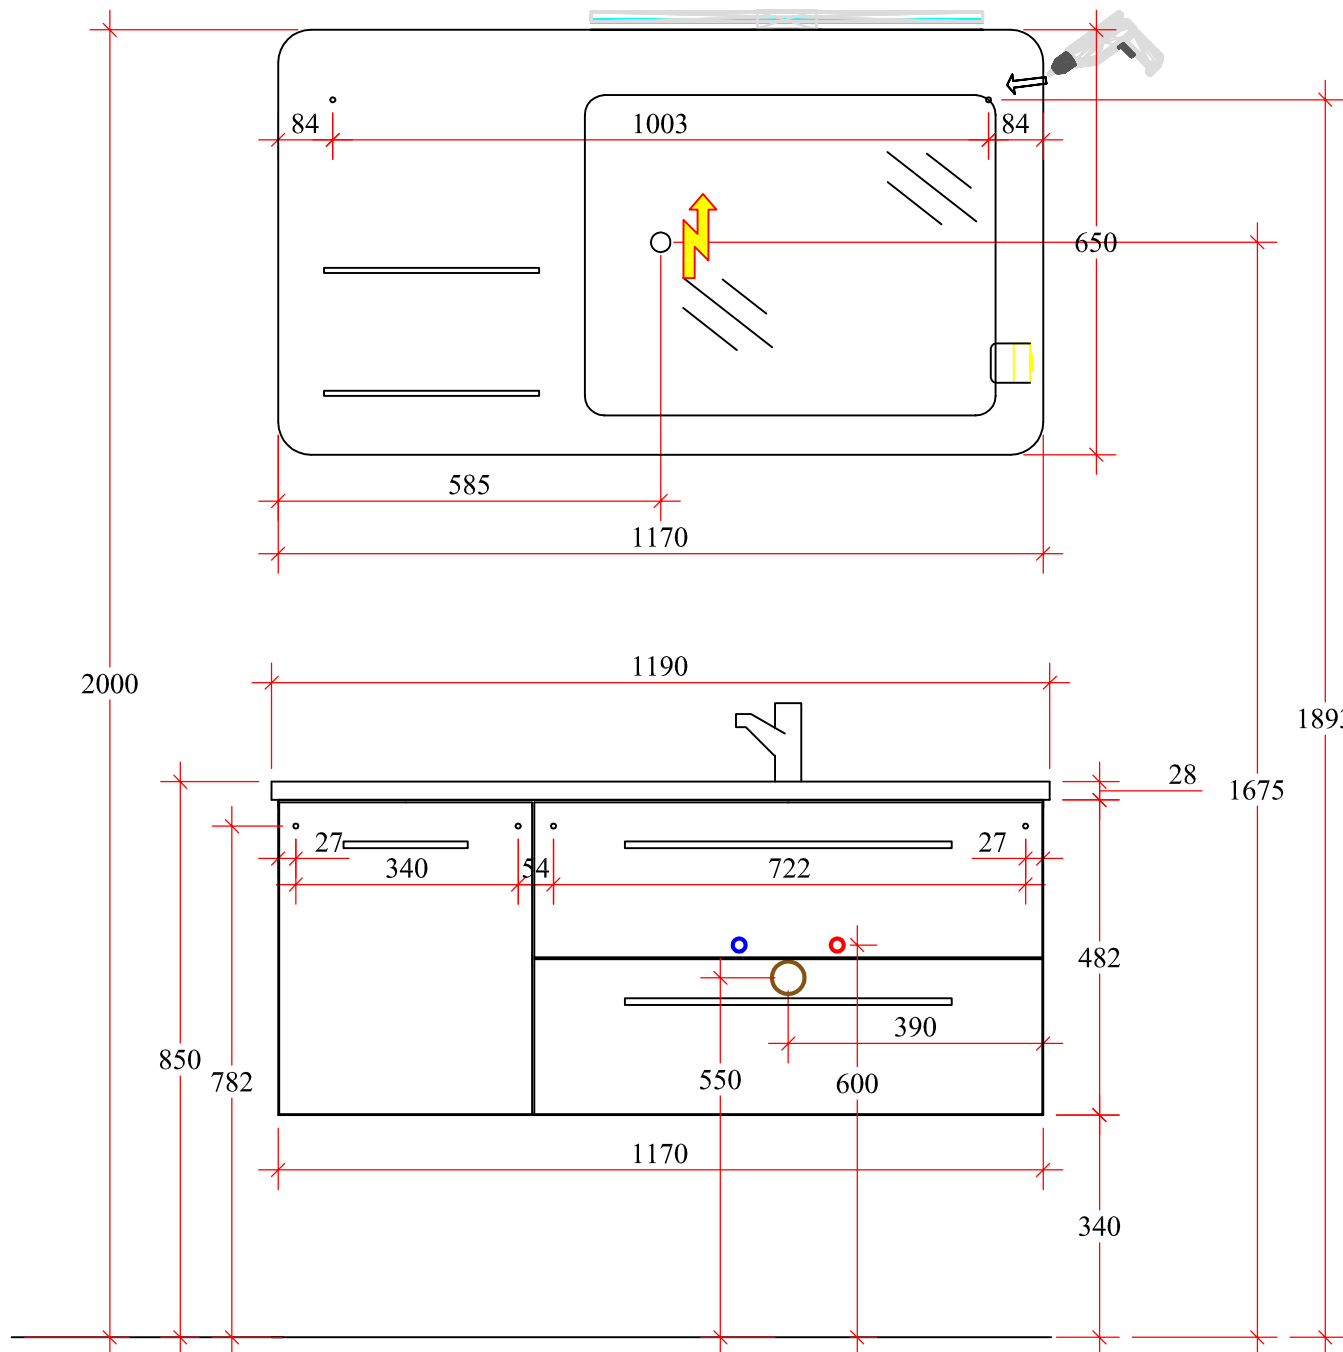

CONTEA

Artikelaufstellung

CT - MMWTR505 - 1190 - 03

CT - WU03 - 1148 - R

CT - SF 02 - R