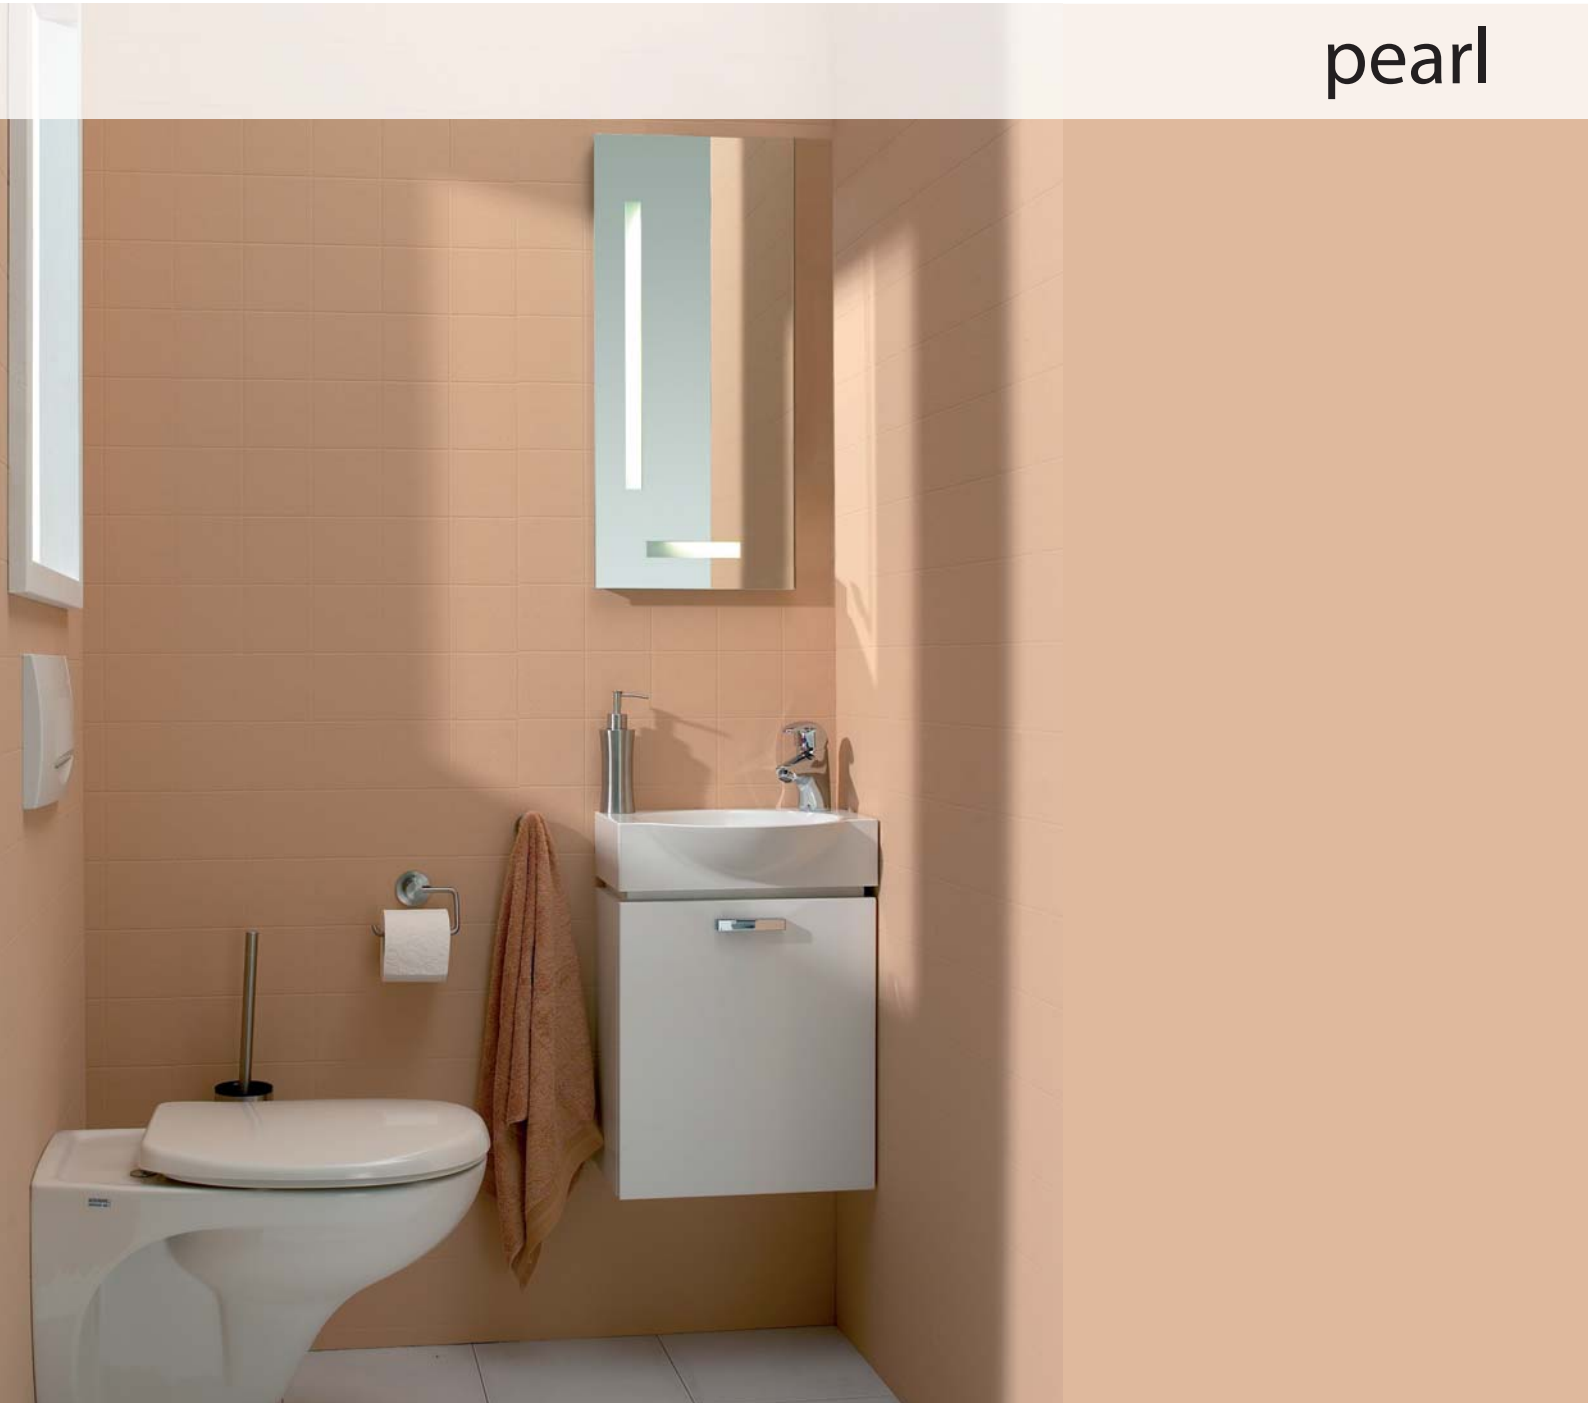

PELIPAL®

pearl

p_pelipal