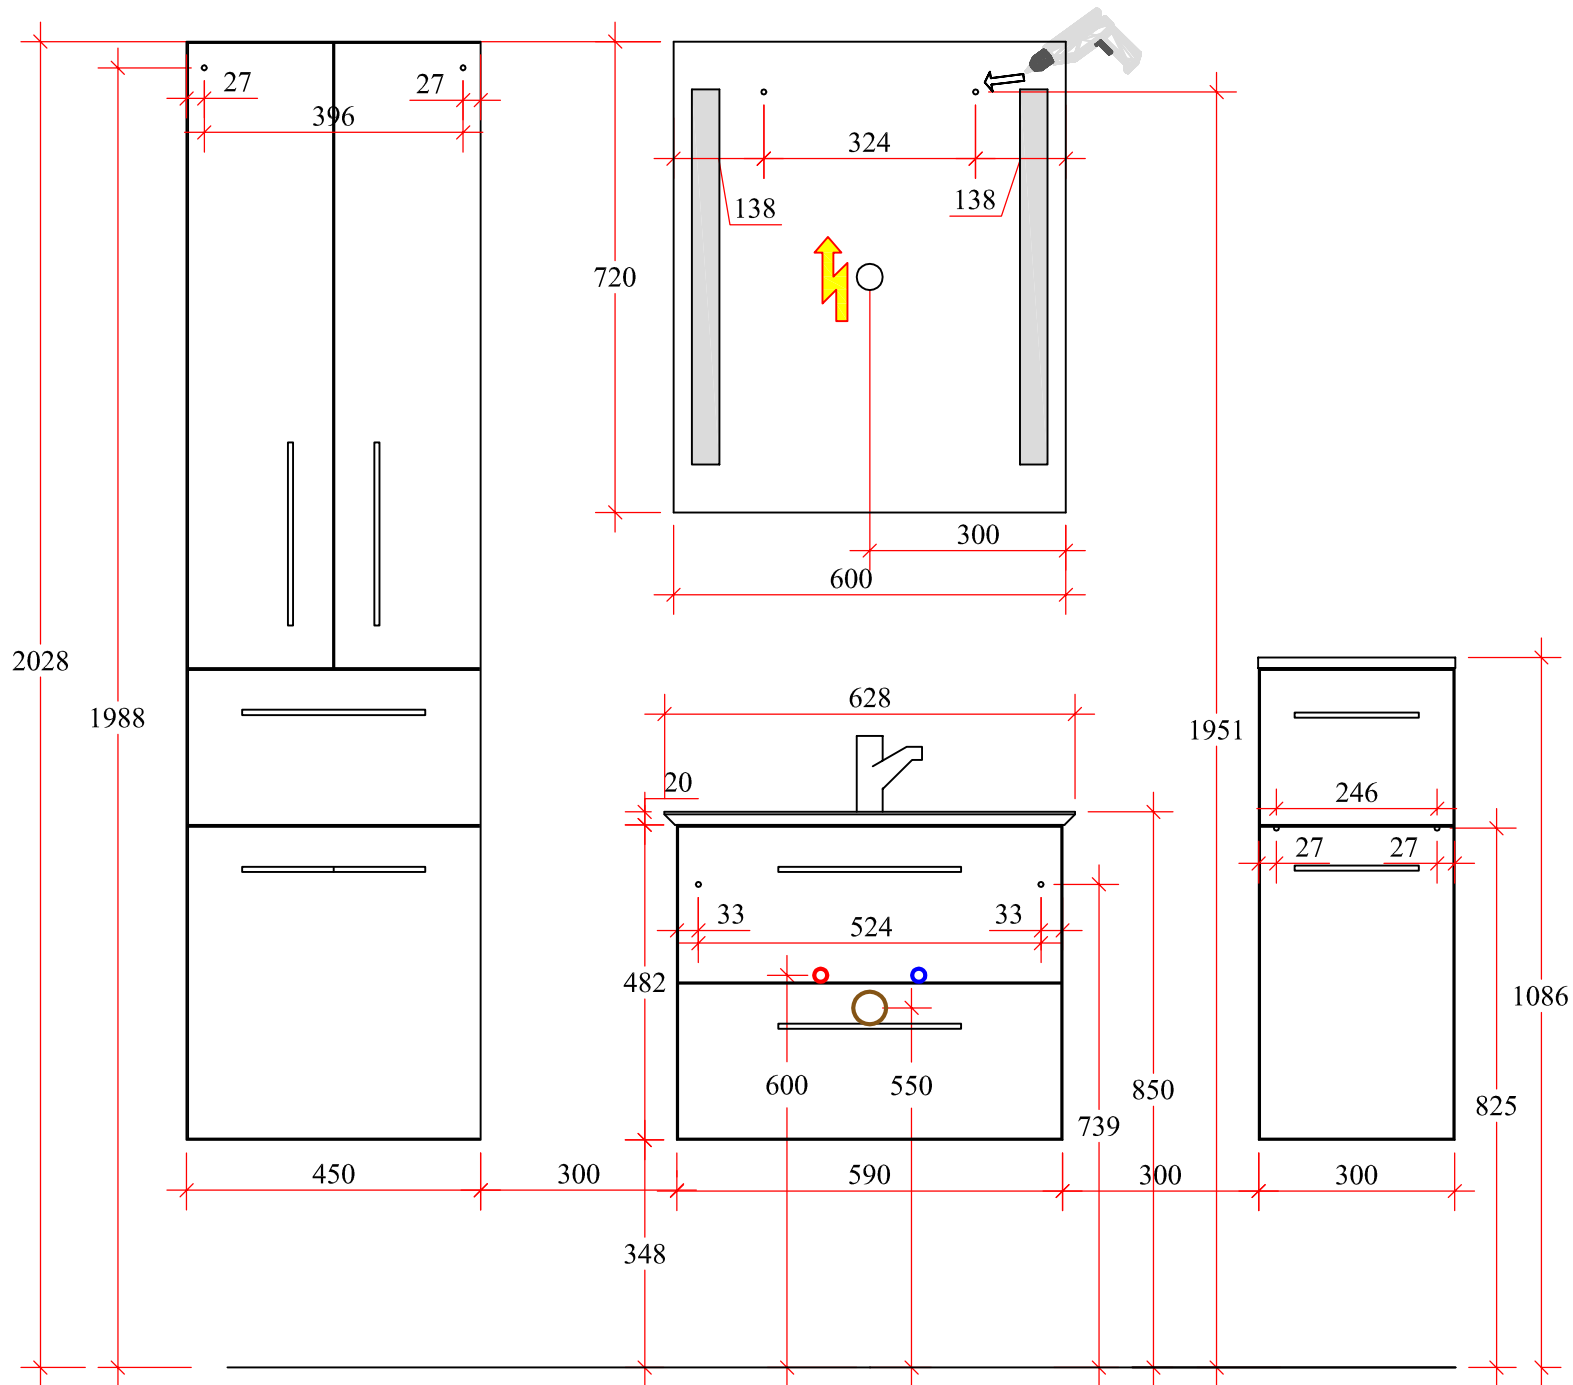

SI - MMDWT250 - 1228

SI - HS - 02

SONIC SI - 14 - 2009

Artikelaufstellung

SI - SPS - 02

SI - WTUS - 02

SI - MMWT250 - 918

SI - MD - 03