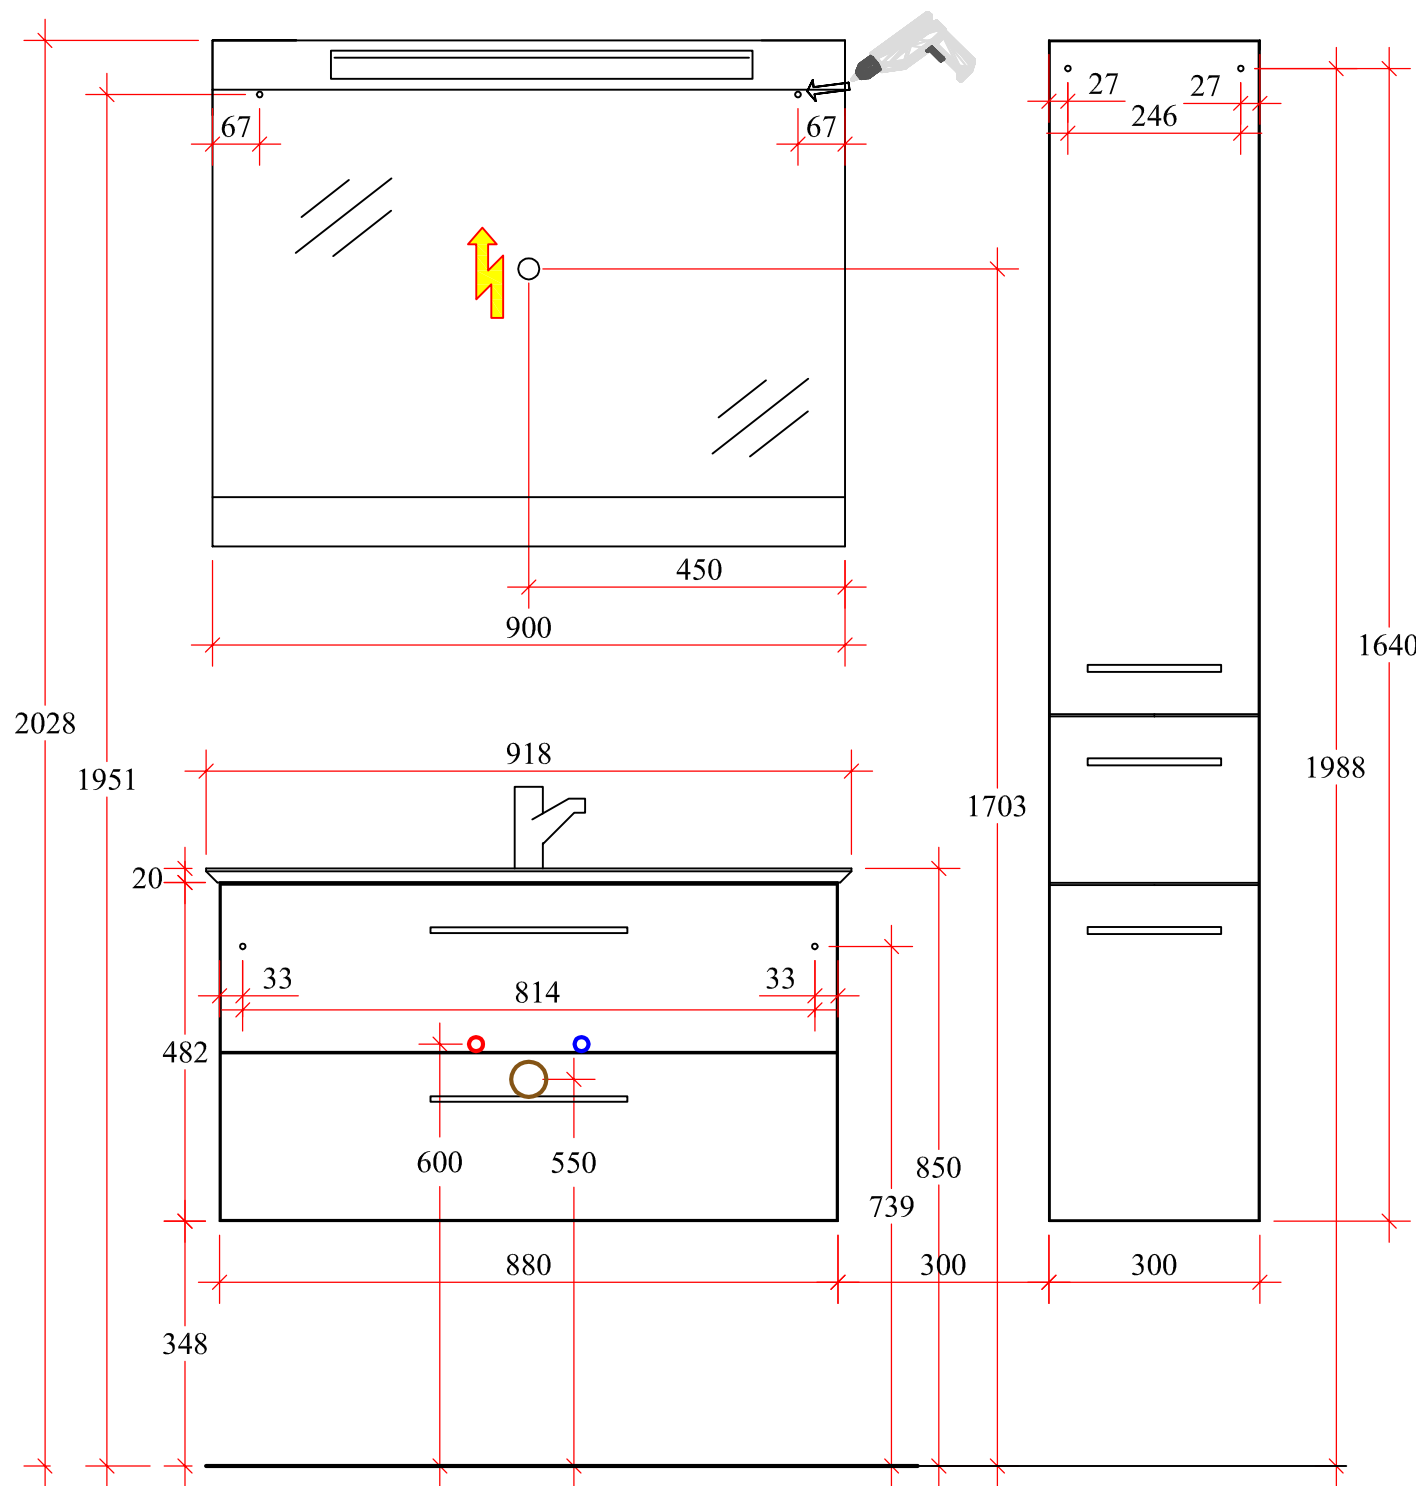

SONIC

Artikelaufstellung:

SI - MMWT 250 - 918

SI - WTUS 02

SI - FSP 05

SI - HS 01 - R