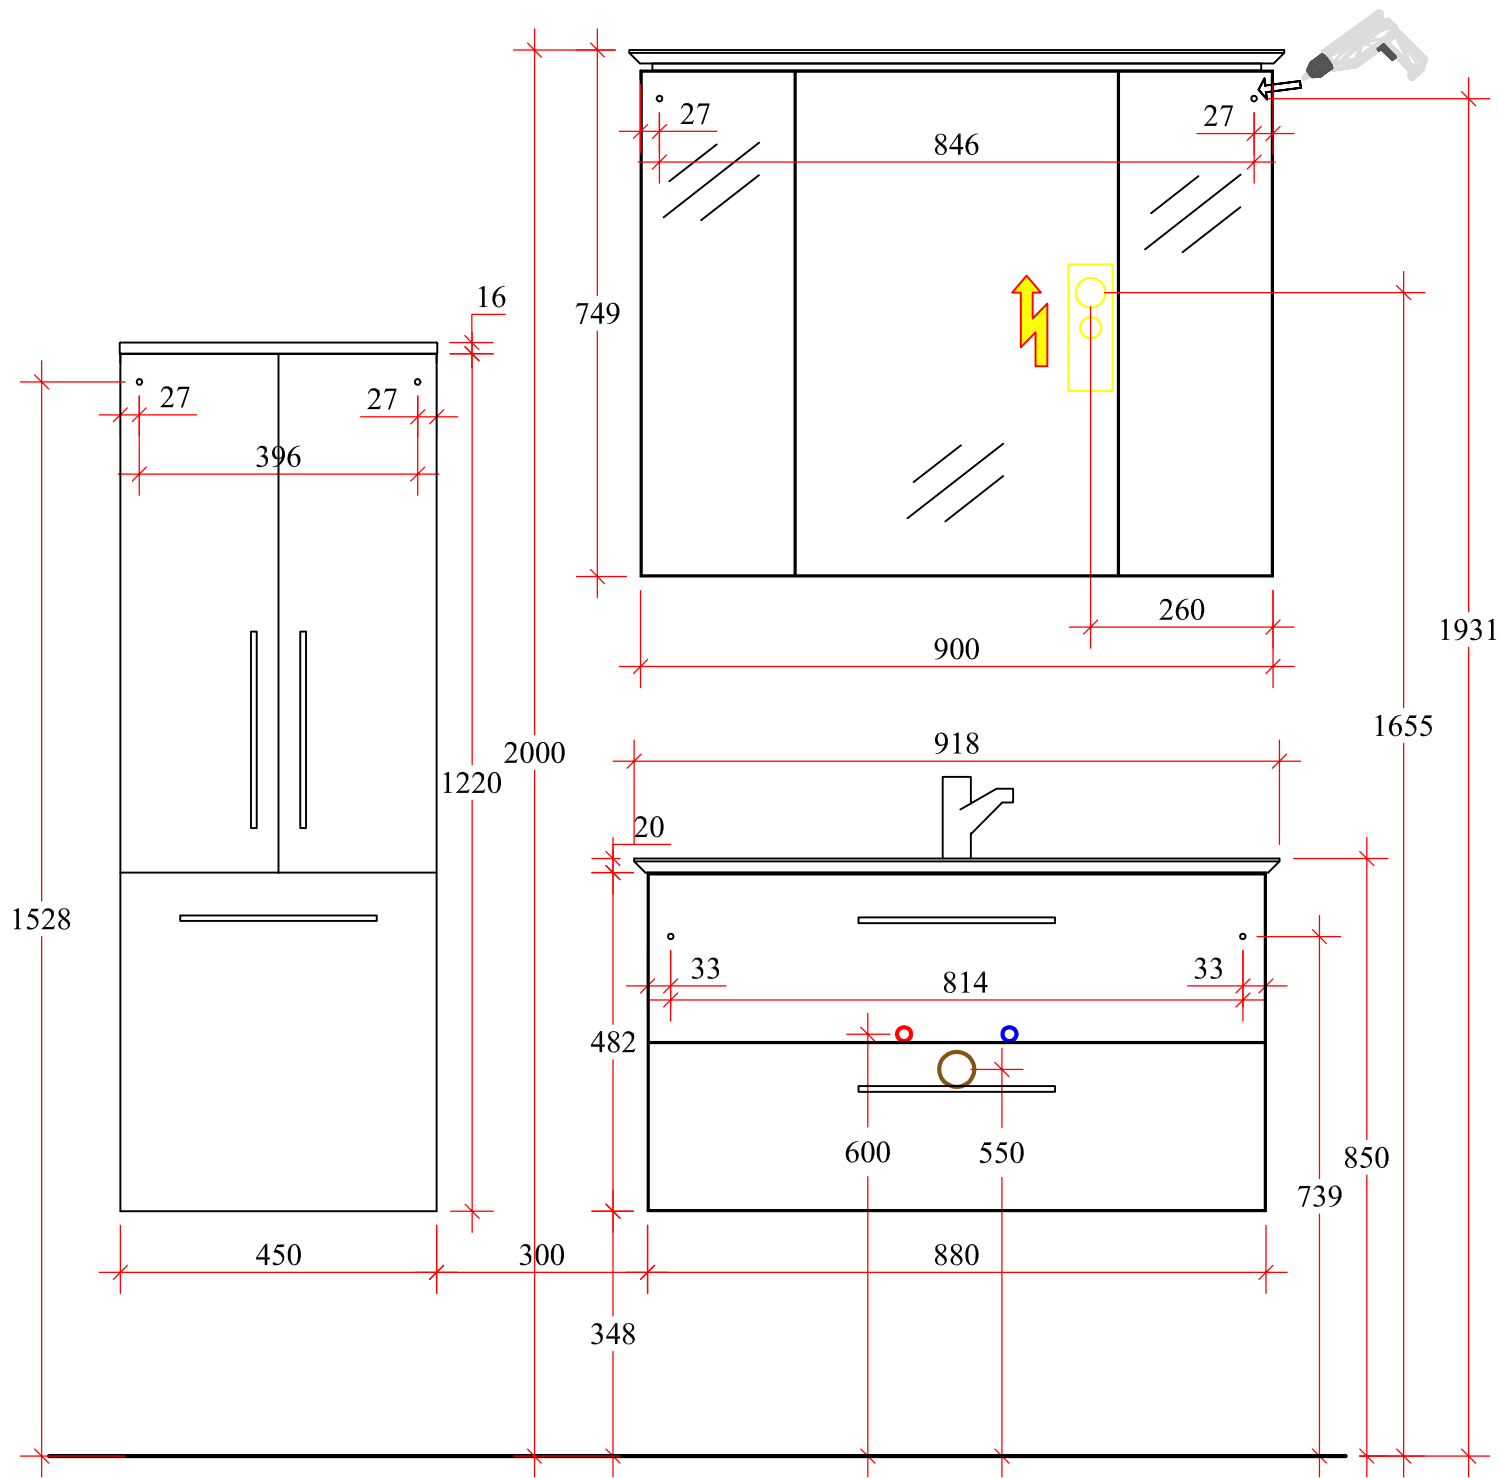

SONIC SI 12 - 2009

Artikelaufstellung

SI - SPS - 03

SI - DWTUS - 03

SI - MMDWT250 - 1228

SI - HS - 02

SONIC

Artikelaufstellung:

SI - MMDWT250 - 1228

SI - HS - 02

SONIC SI - 14 - 2009

Artikelaufstellung

SI - SPS - 02

SI - WTUS - 02

SI - MMWT250 - 918

SI - MD - 03