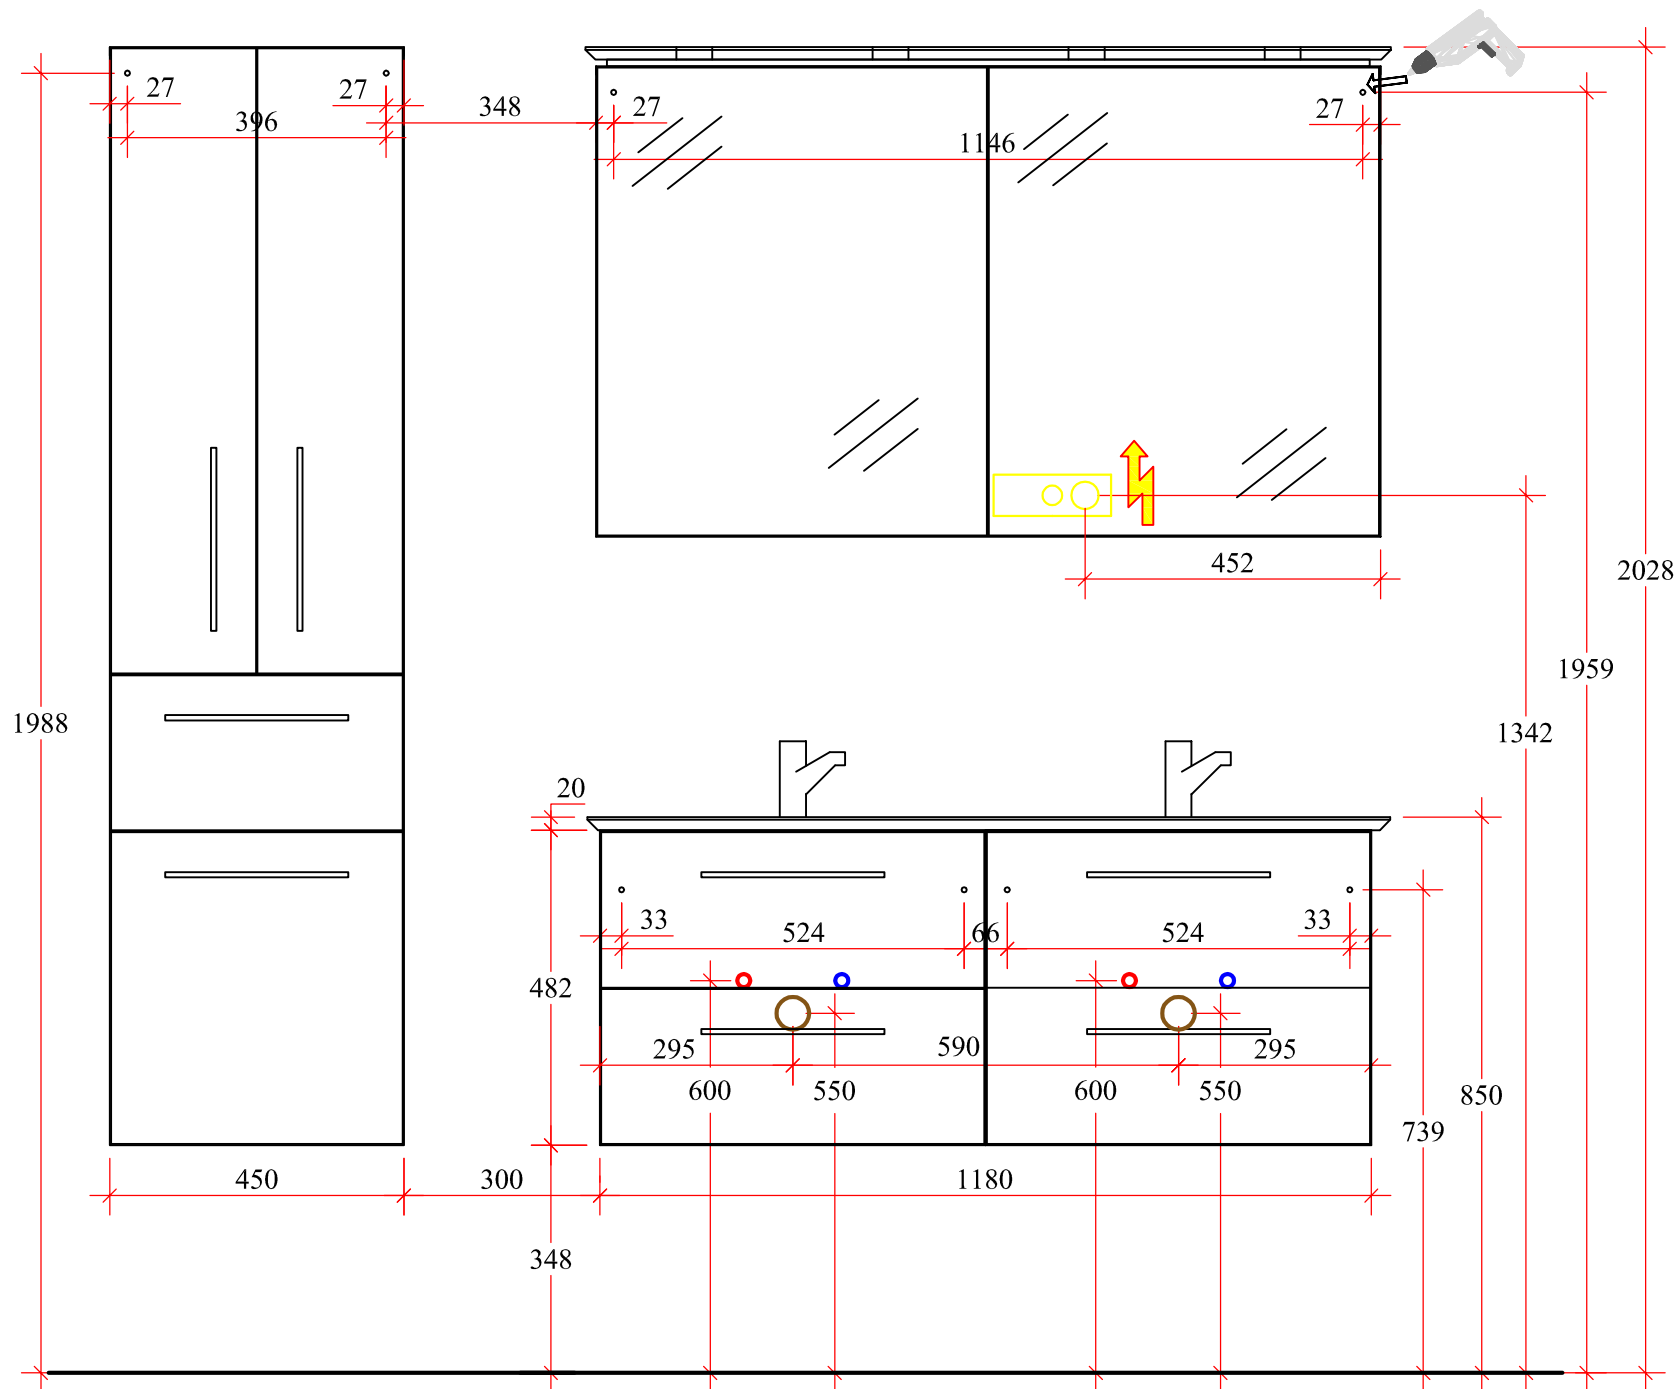

SONIC SI 12 - 2009

Artikelaufstellung

SI - SPS - 03

SI - DWTUS - 03

SI - MMDWT250 - 1228

SI - HS - 02

SONIC

Artikelaufstellung:

SI - MMWT 250 - 918

SI - WTUS 02

SI - FSP 05

SI - HS 01 - R

SONIC SI 12 - 2009

Artikelaufstellung

SI - SPS - 03

SI - DWTUS - 03

SI - MMDWT250 - 1228

SI - HS - 02

SONIC SI - 14 - 2009

Artikelaufstellung

SI - SPS - 02

SI - WTUS - 02

SI - MMWT250 - 918

SI - MD - 03