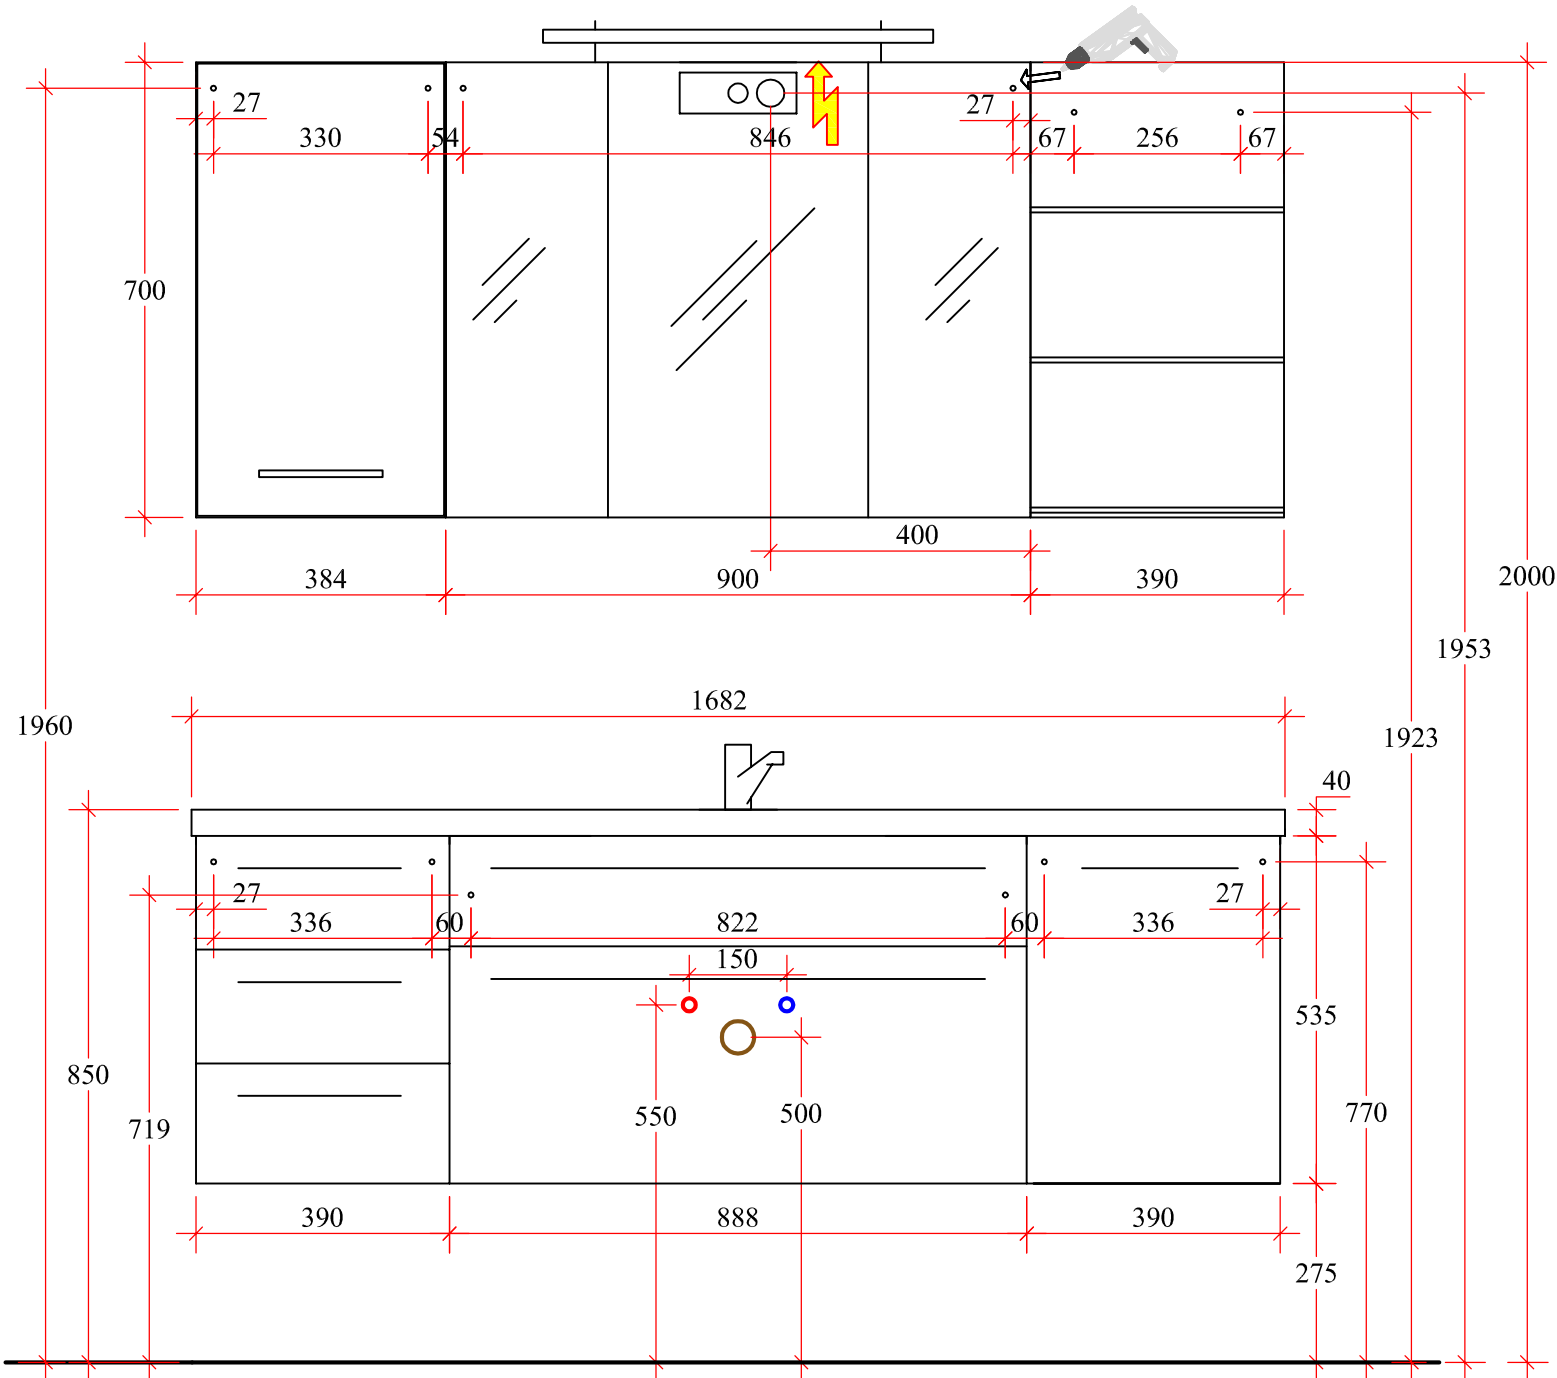

Roulette

- Artikelaufstellung
- GWTR 52 - 1680 - 04
- MMWTUS90 RLL - 52
- HS 39 T 91 ST - R
- WTUS 39 - 2 RT - L - 43
- WTUS 39 - 3S - 43
- SPS 130 ST 70

ROULETTE

Artikelaufstellung:

SPS 90 DRT 70 LD - 16

Roulette

Artikelaufstellung

SPS D90 T70 - TD - 16

LISE V

WS 39 T70 -L - 14

GR 3970 - 01 - R

WTUS 39 - 1 RT - R - 43

WTUS 39 - 3S - 43