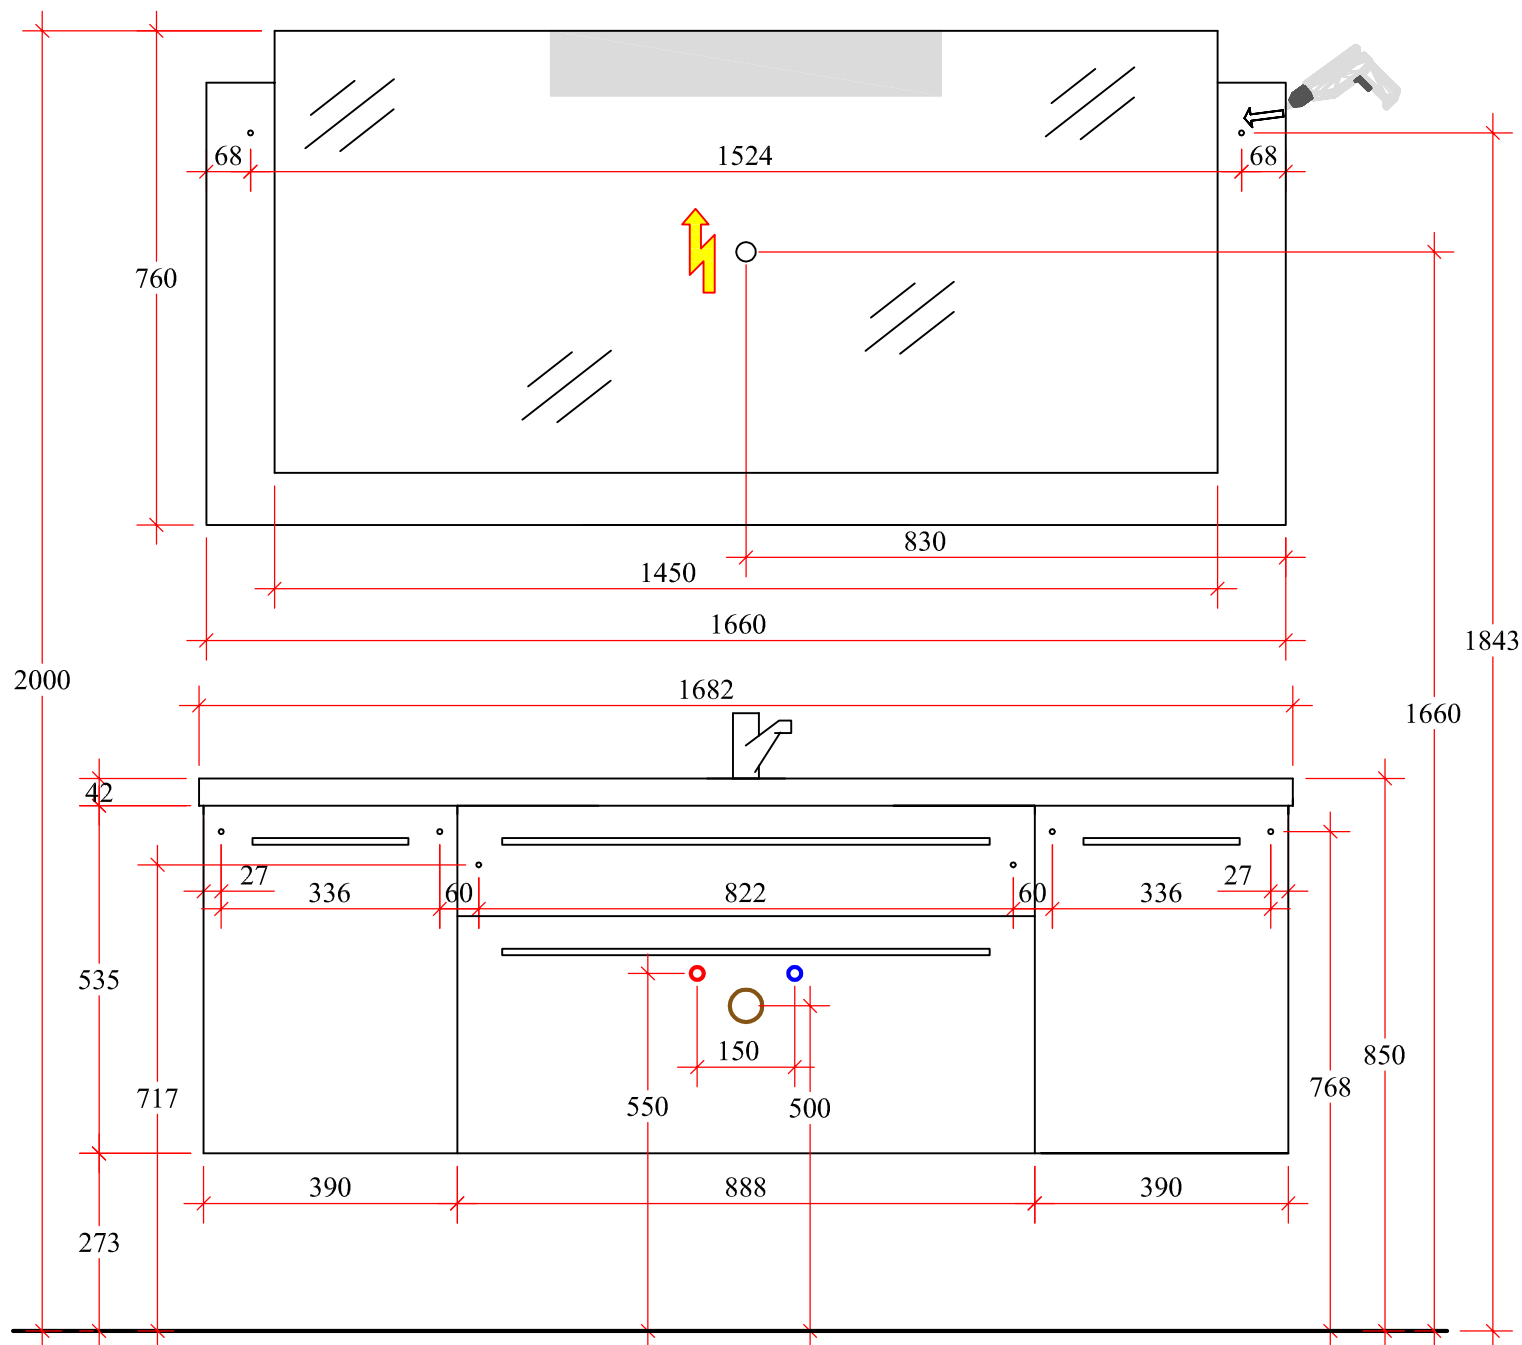

Artikelaufstellung:

FSP 114 - L

WTUS 39 - 3S - 43

WTUS 39 - 1 - RT - R- 43

MMWTUS 90 RLL

GWTR 52 - 1680 - 03

WS 39 T 70 - L - 20

ROULETTE