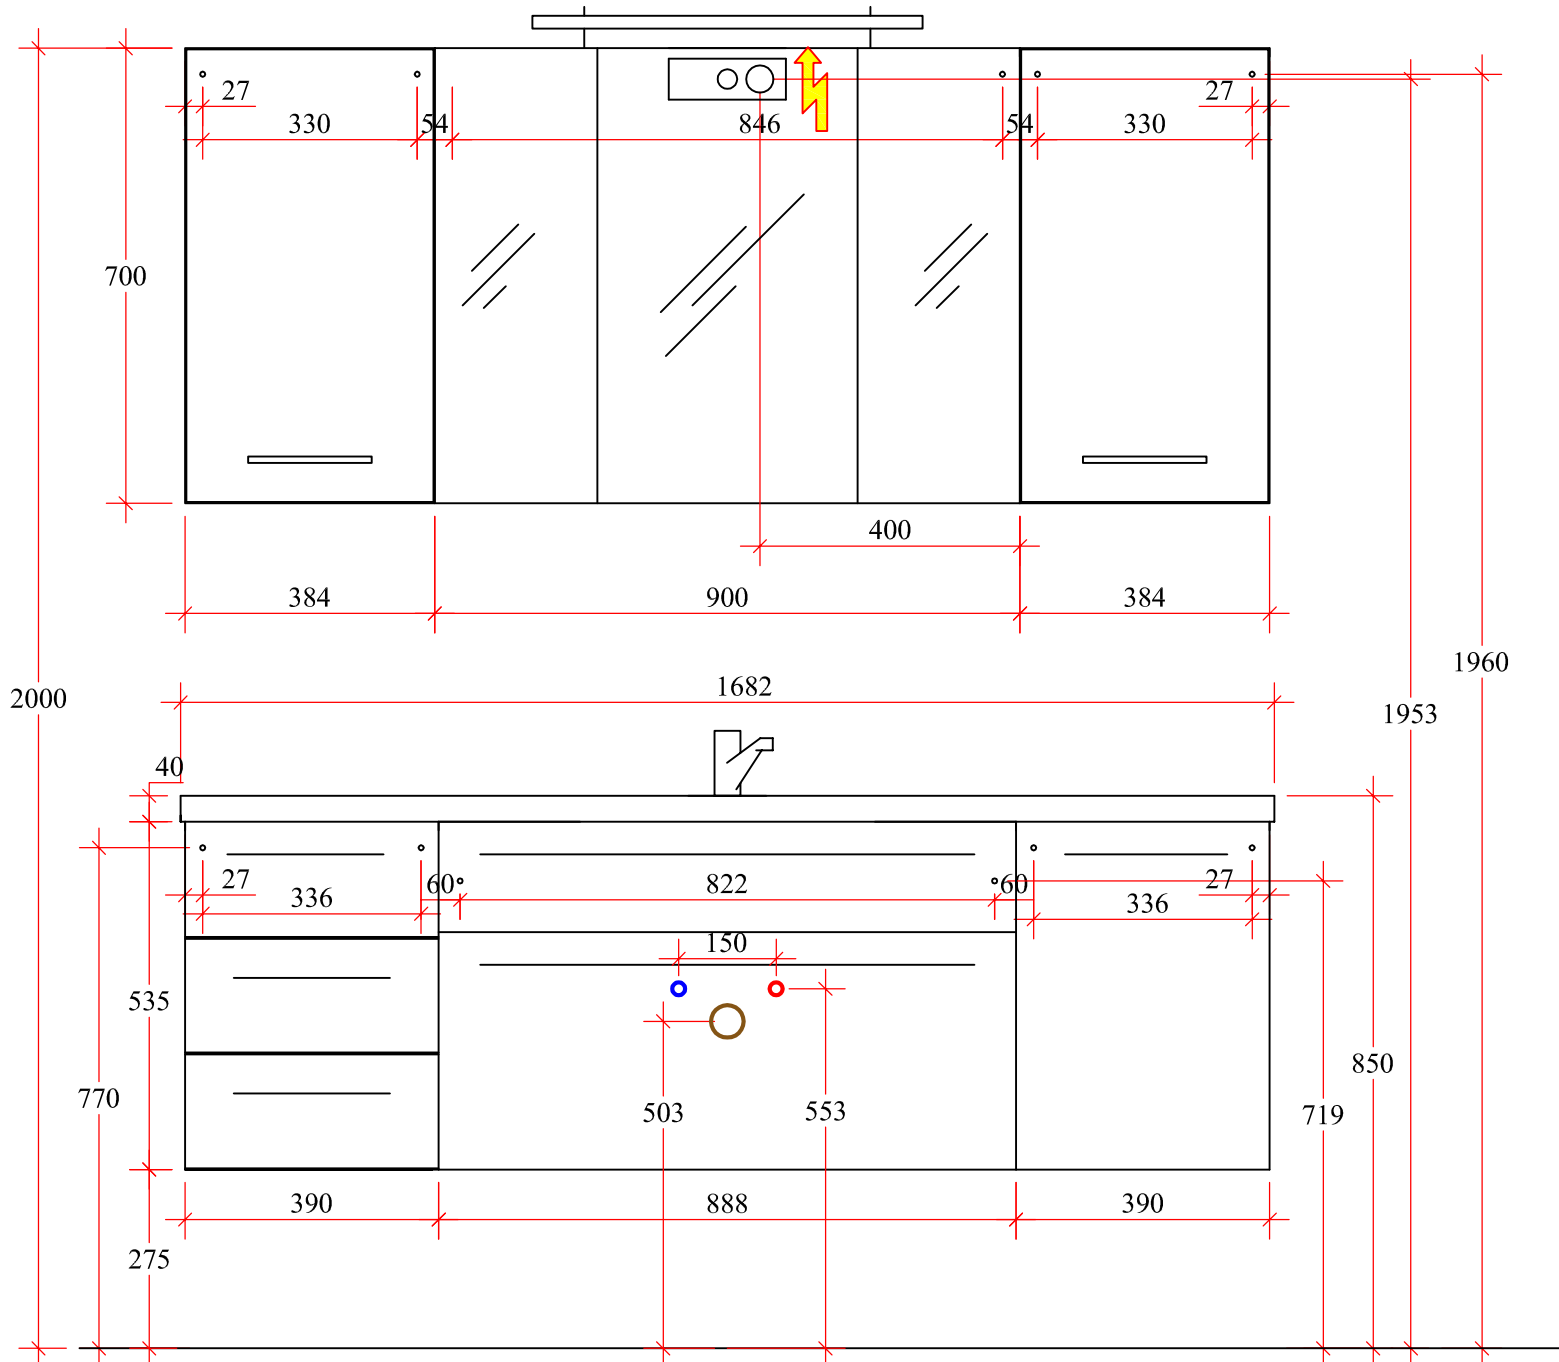

Artikelaufstellung

SPS D90 T70 - TD - 16

LISE - V

WS 39 T70 - R - 17

WS 39 T70 - L - 17

WTUS 39 1RT - R - 43

WTUS 39 - 3S - 43

MMWTR 52 - 1680 - 03

MMWTUS 90 RLL