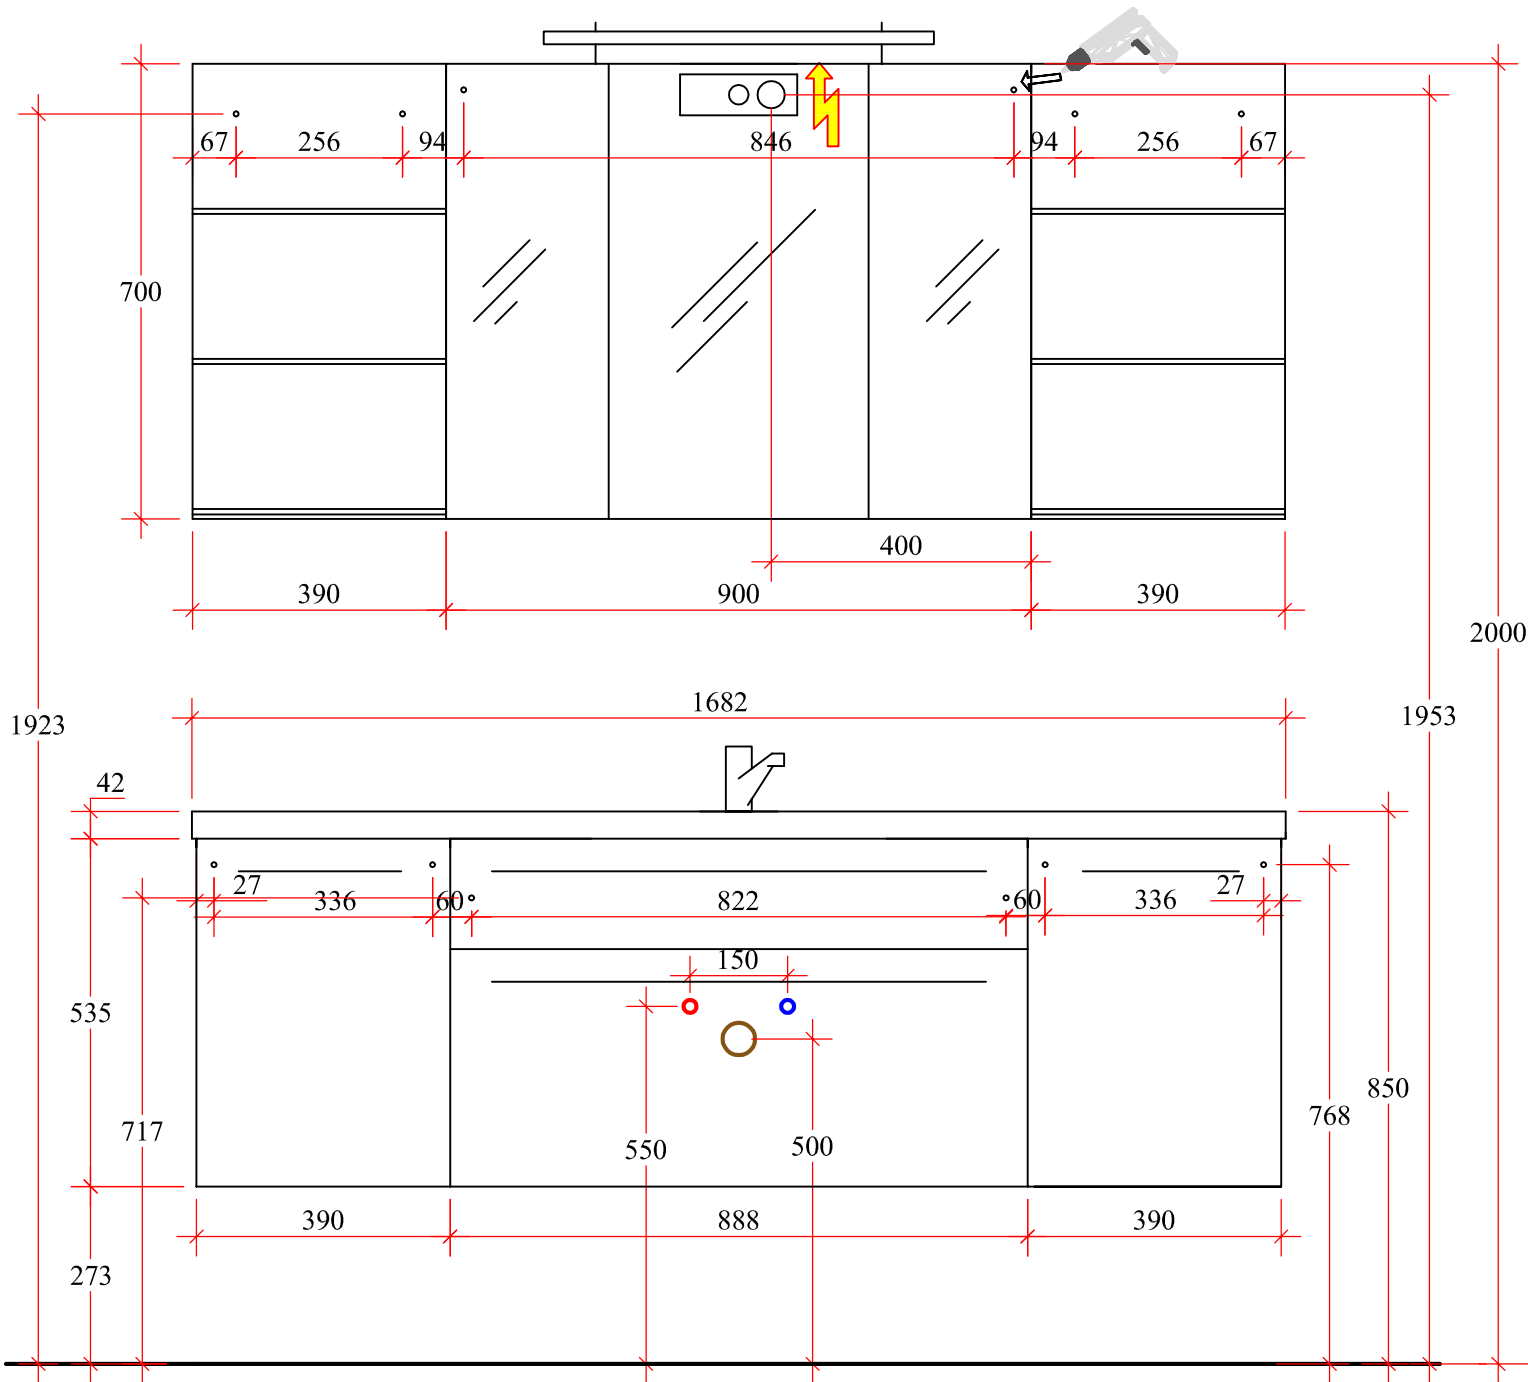

ROULETTE

RL - 16 - 2009

Artikelaufstellung:

SPS D 90 T70 - TD - 16

LISE V

GR 3970 - 01 - R

GR 3970 - 01 - L

WTUS 39 - 1 - RT - R - 43

WTUS 39 - 2 - RT - L - 43

MMWTR 52 - 1682

MMWTUS 90 RLL