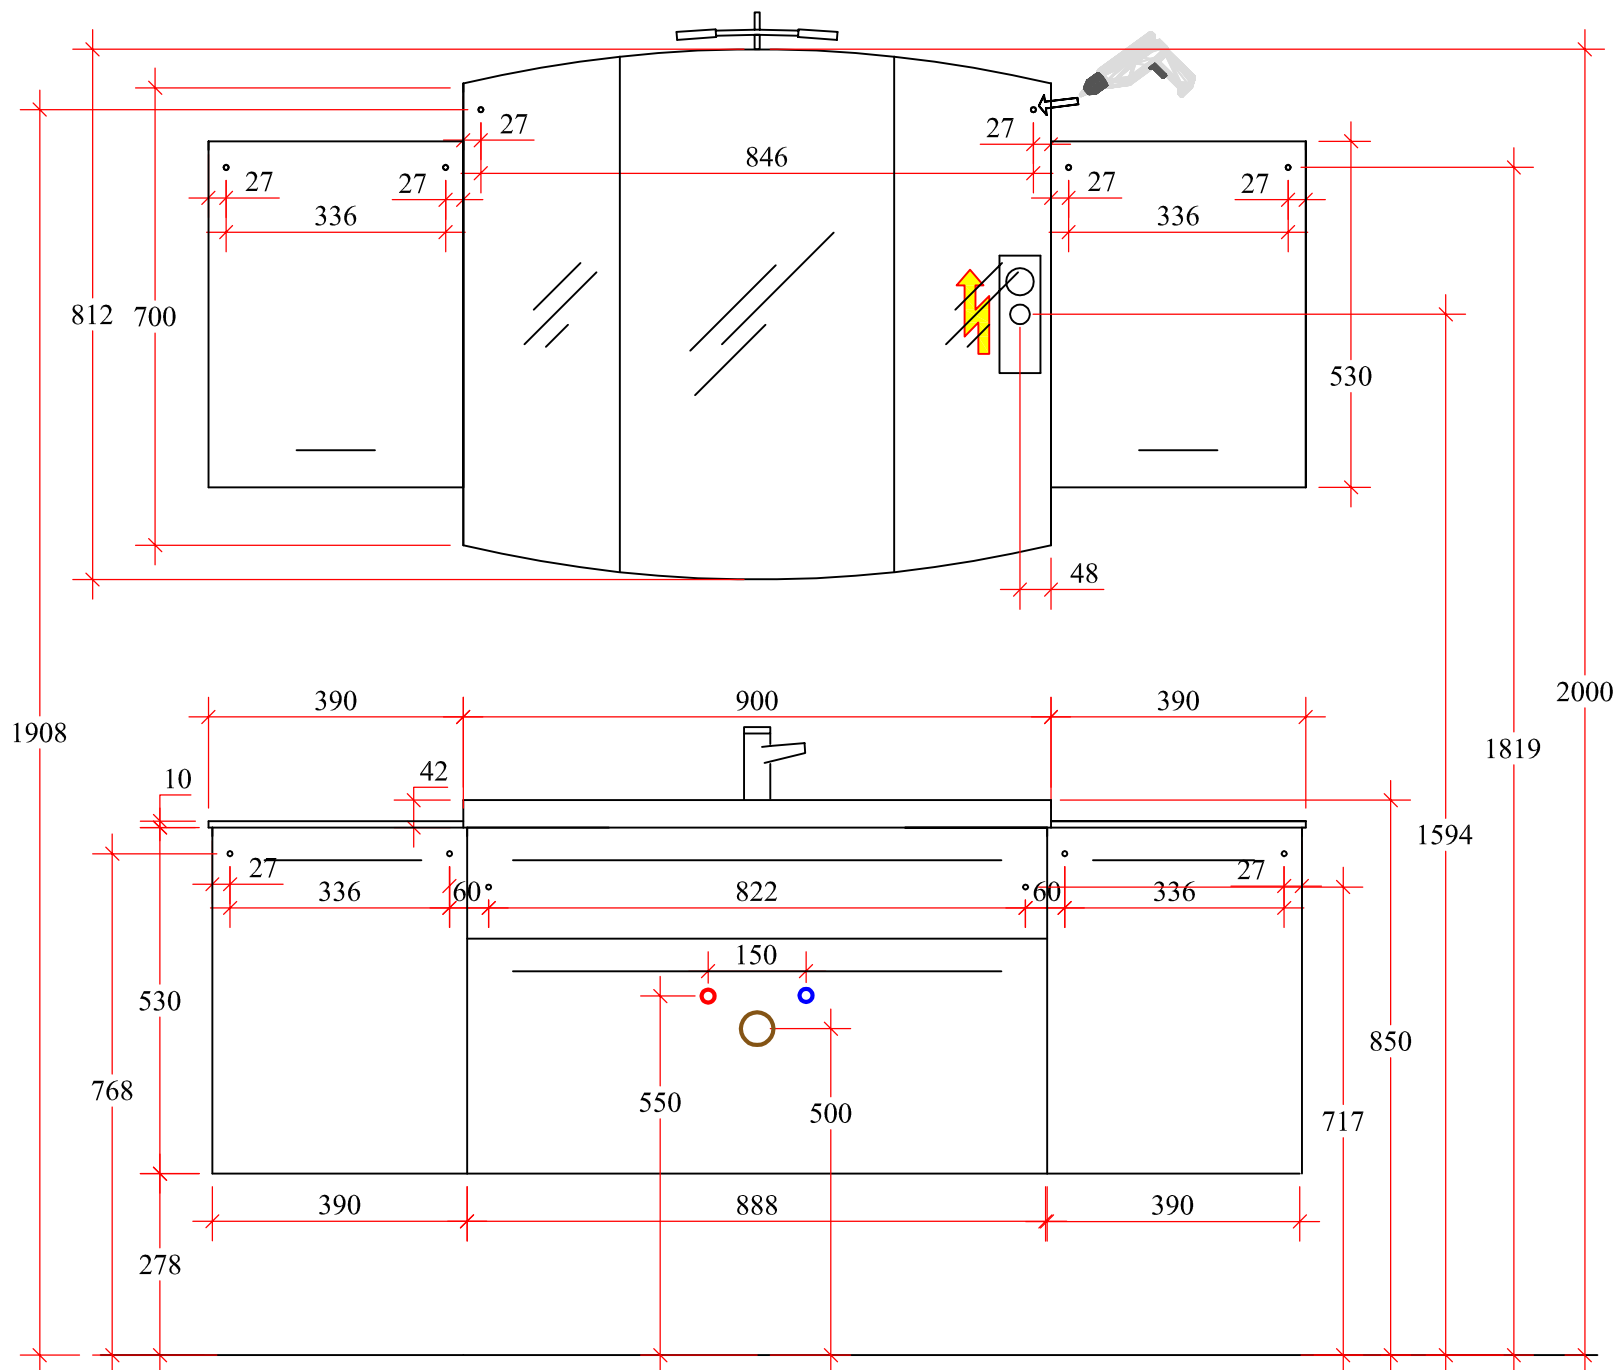

Roulette

RL 26 - 2009

Artikelaufstellung

WS 39 T53 - L - 14

WS 39 T53 - R - 14

SPS D90 DRT70 - 16

LISE AE

WTUS 39 - 1 RT - R - 43

APRG 12 ST - 390 - R - silber

WTUS 39 - 2 RT - L - 43

APRG 12 ST - 390 - L - silber

MMWTUS 90 RLL

MMWTR 52 - 900