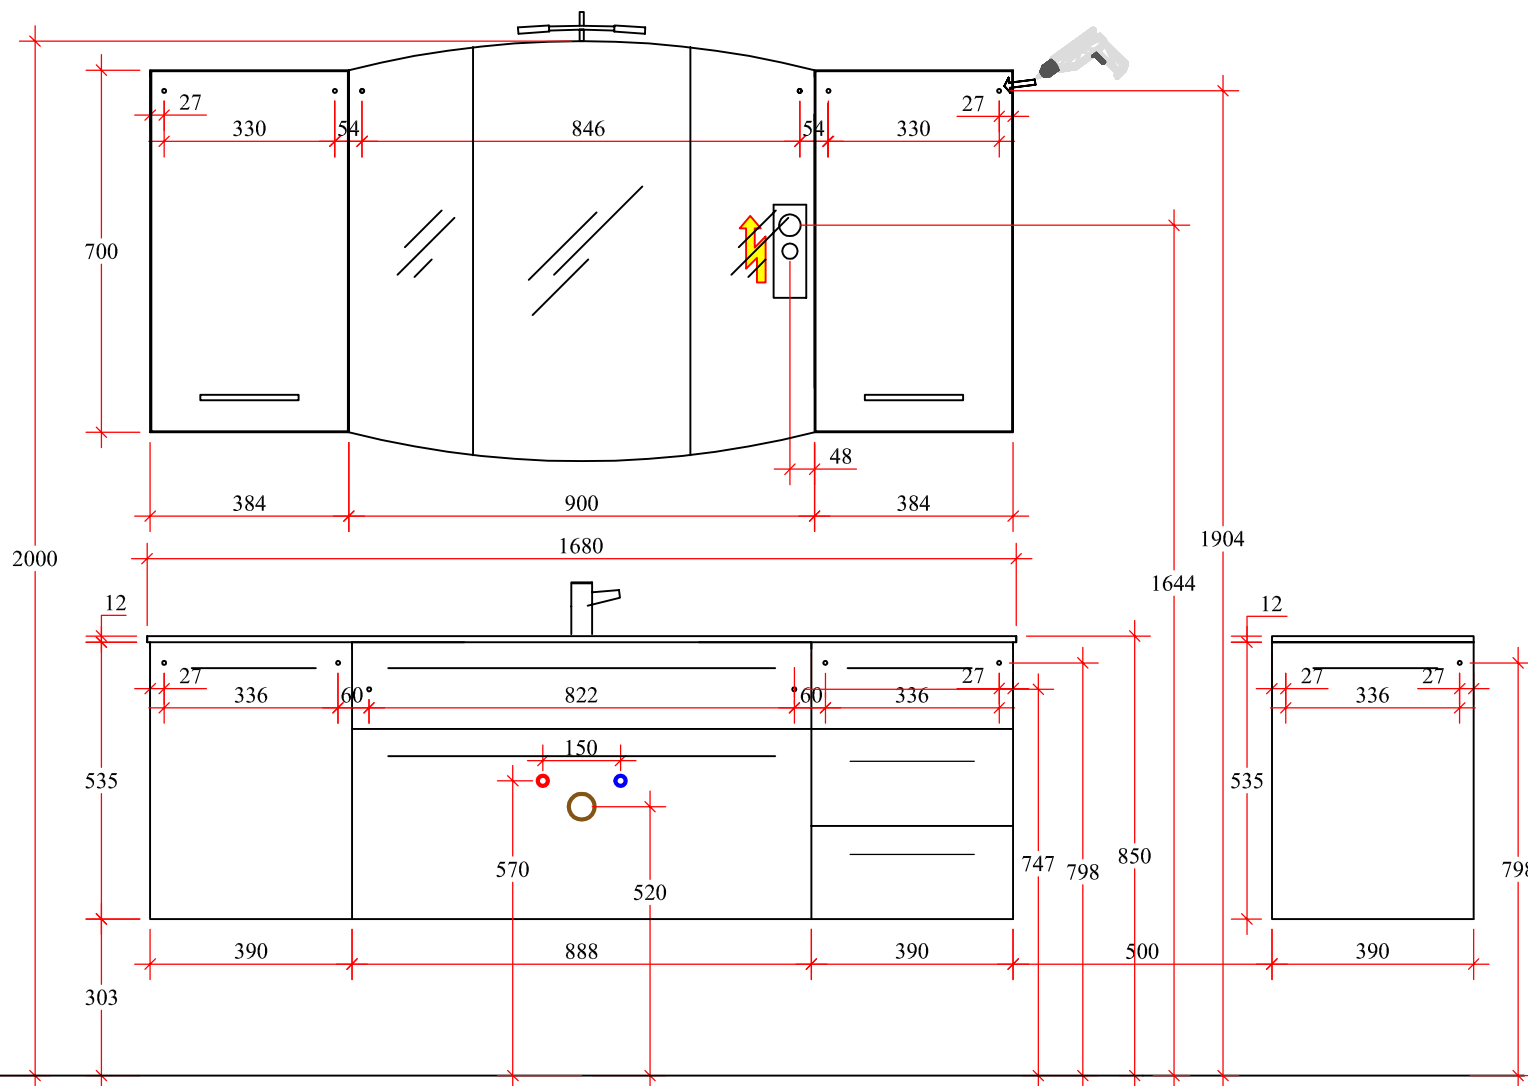

ROULETTE

Artikelaufstellung:

SPS 90 DRT 70 LD - 16

LISE - AS

WTUS 39 - 3S - 43

WTUS 39 - 2 - RT - L- 43

MMWTUS 90 RLL

GWTR 52 - 1680

2 x WS 39 T 70 - L - 20

WTUS 39 T 53 - R - 43

APG 12 - ST