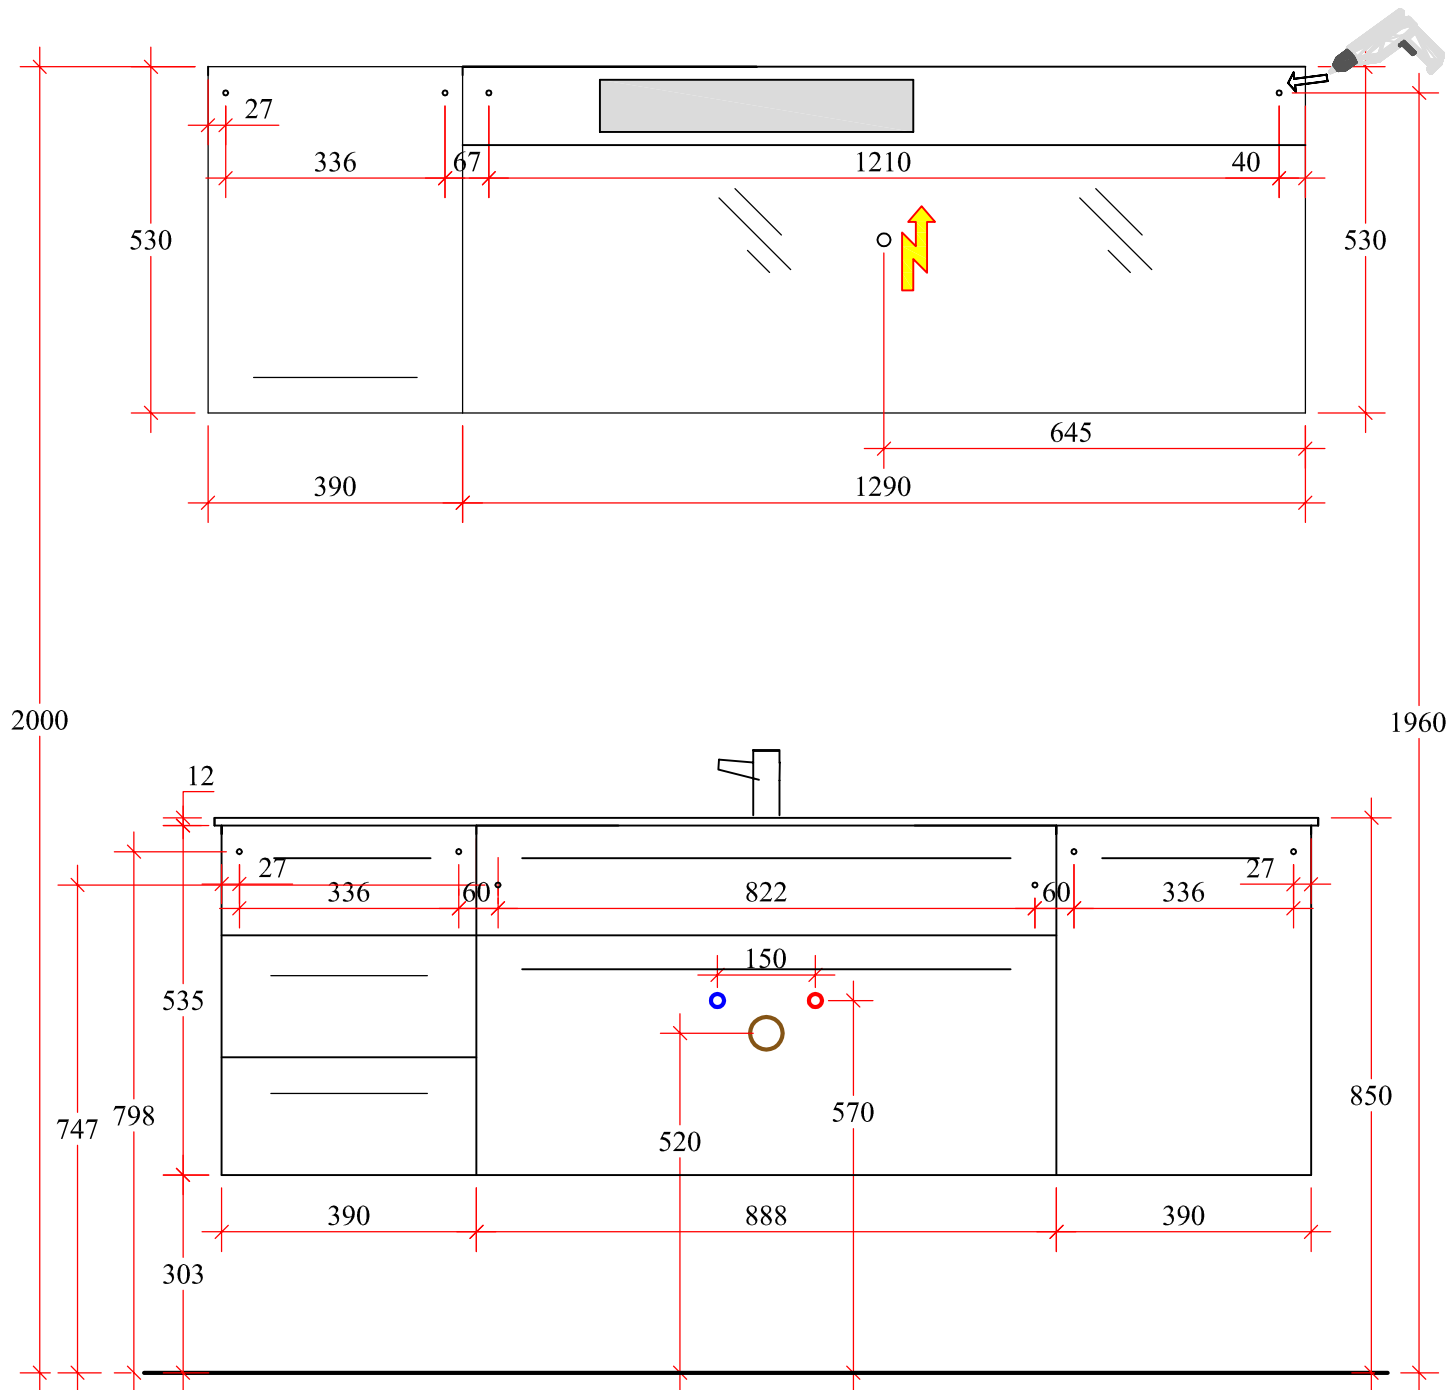

ROULETTE

RL - 18 - 2009

Artikelaufstellung:

FSP 114 - L

WTUS 39 - 3S - 43

WTUS 39 - 1 - RT - R- 43

MMWTUS 90 RLL

GWTR 52 - 1680 - 03

WS 39 T 70 - L - 20