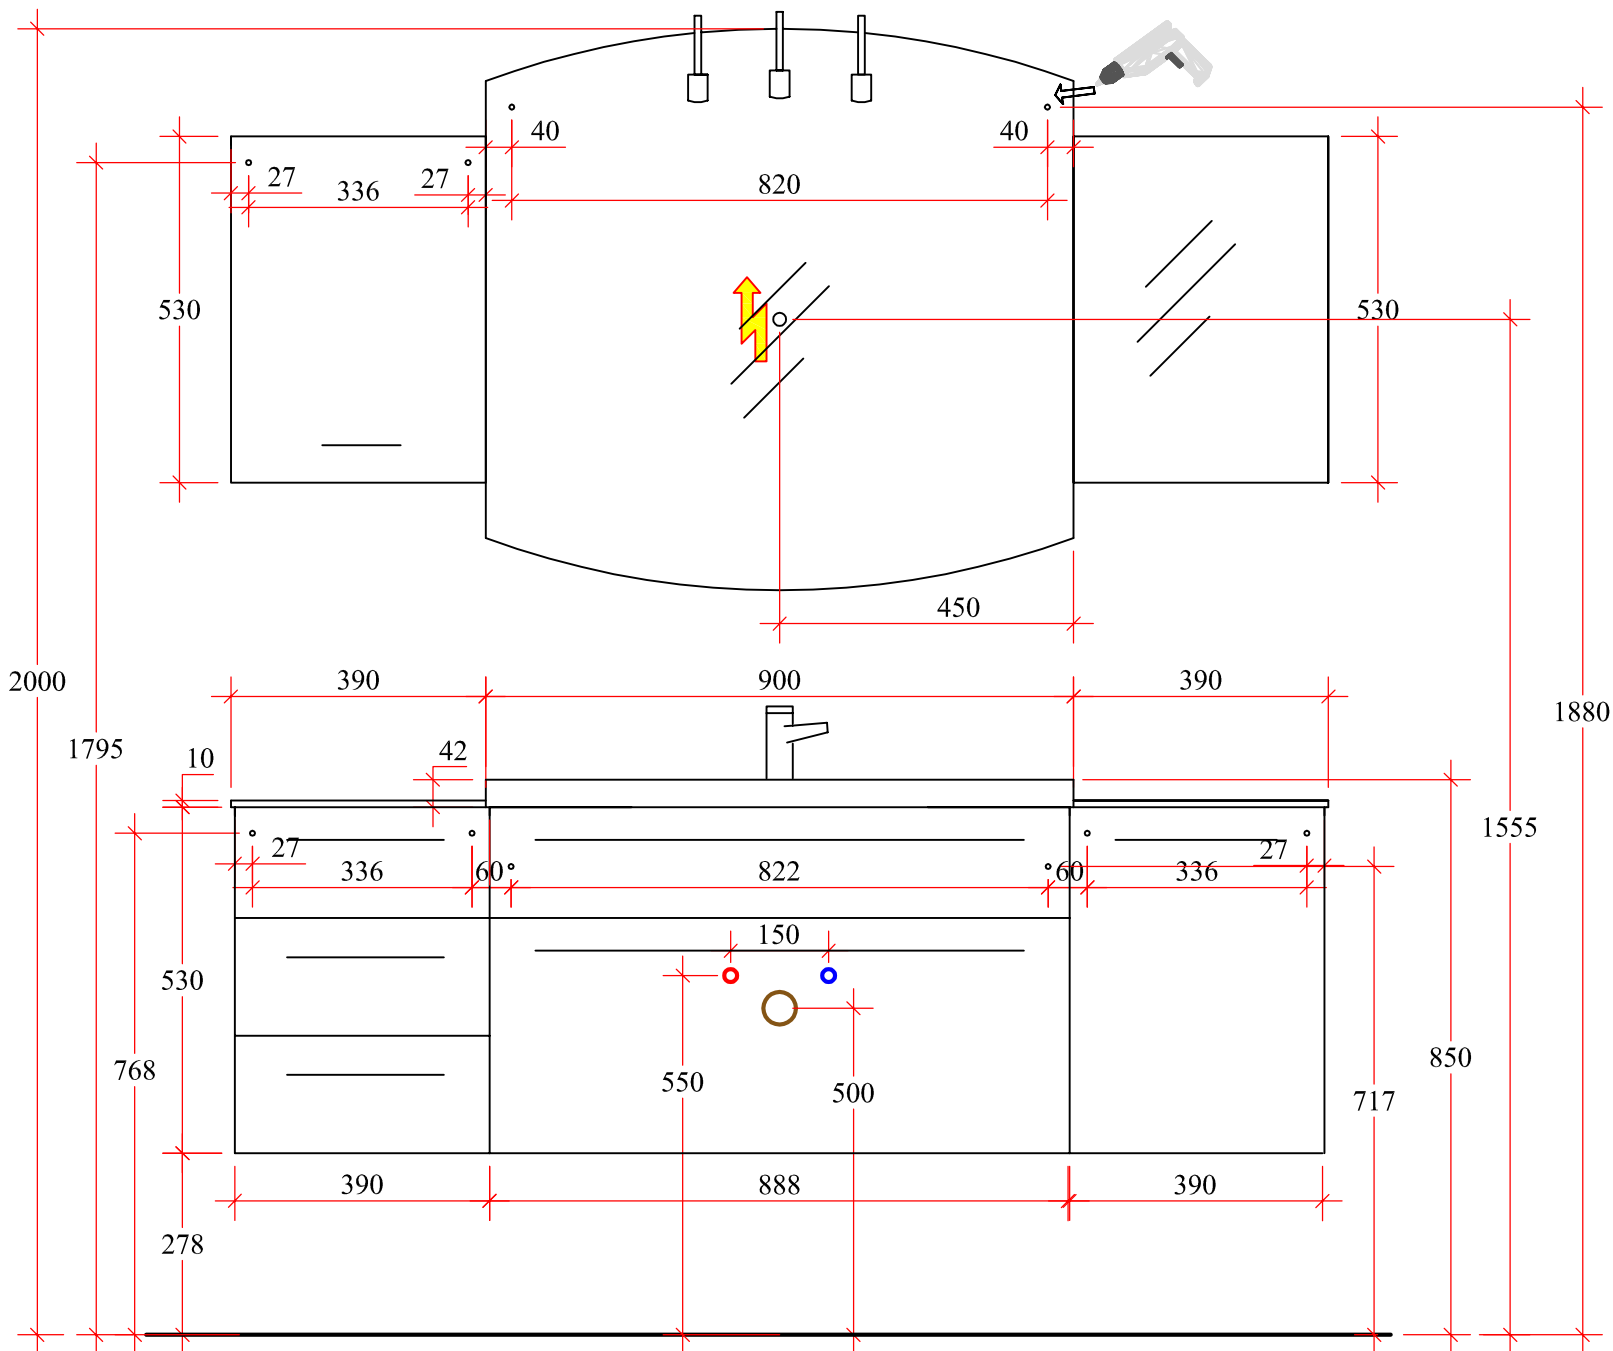

ROULETTE

RL - 24 - 2009

Artikelaufstellung:

WS 39 T53 - L - 20

WTUS 39 - 3S - 43

APG 12 - ST - 390 - 430

MMWTUS 90 RLL

WTUS 39 - 1 - RT - R - 43

APRG 12 - ST - 390 - R

MMWTR 52 - 900

FSP 73 - R

LH - SET 19 - 03