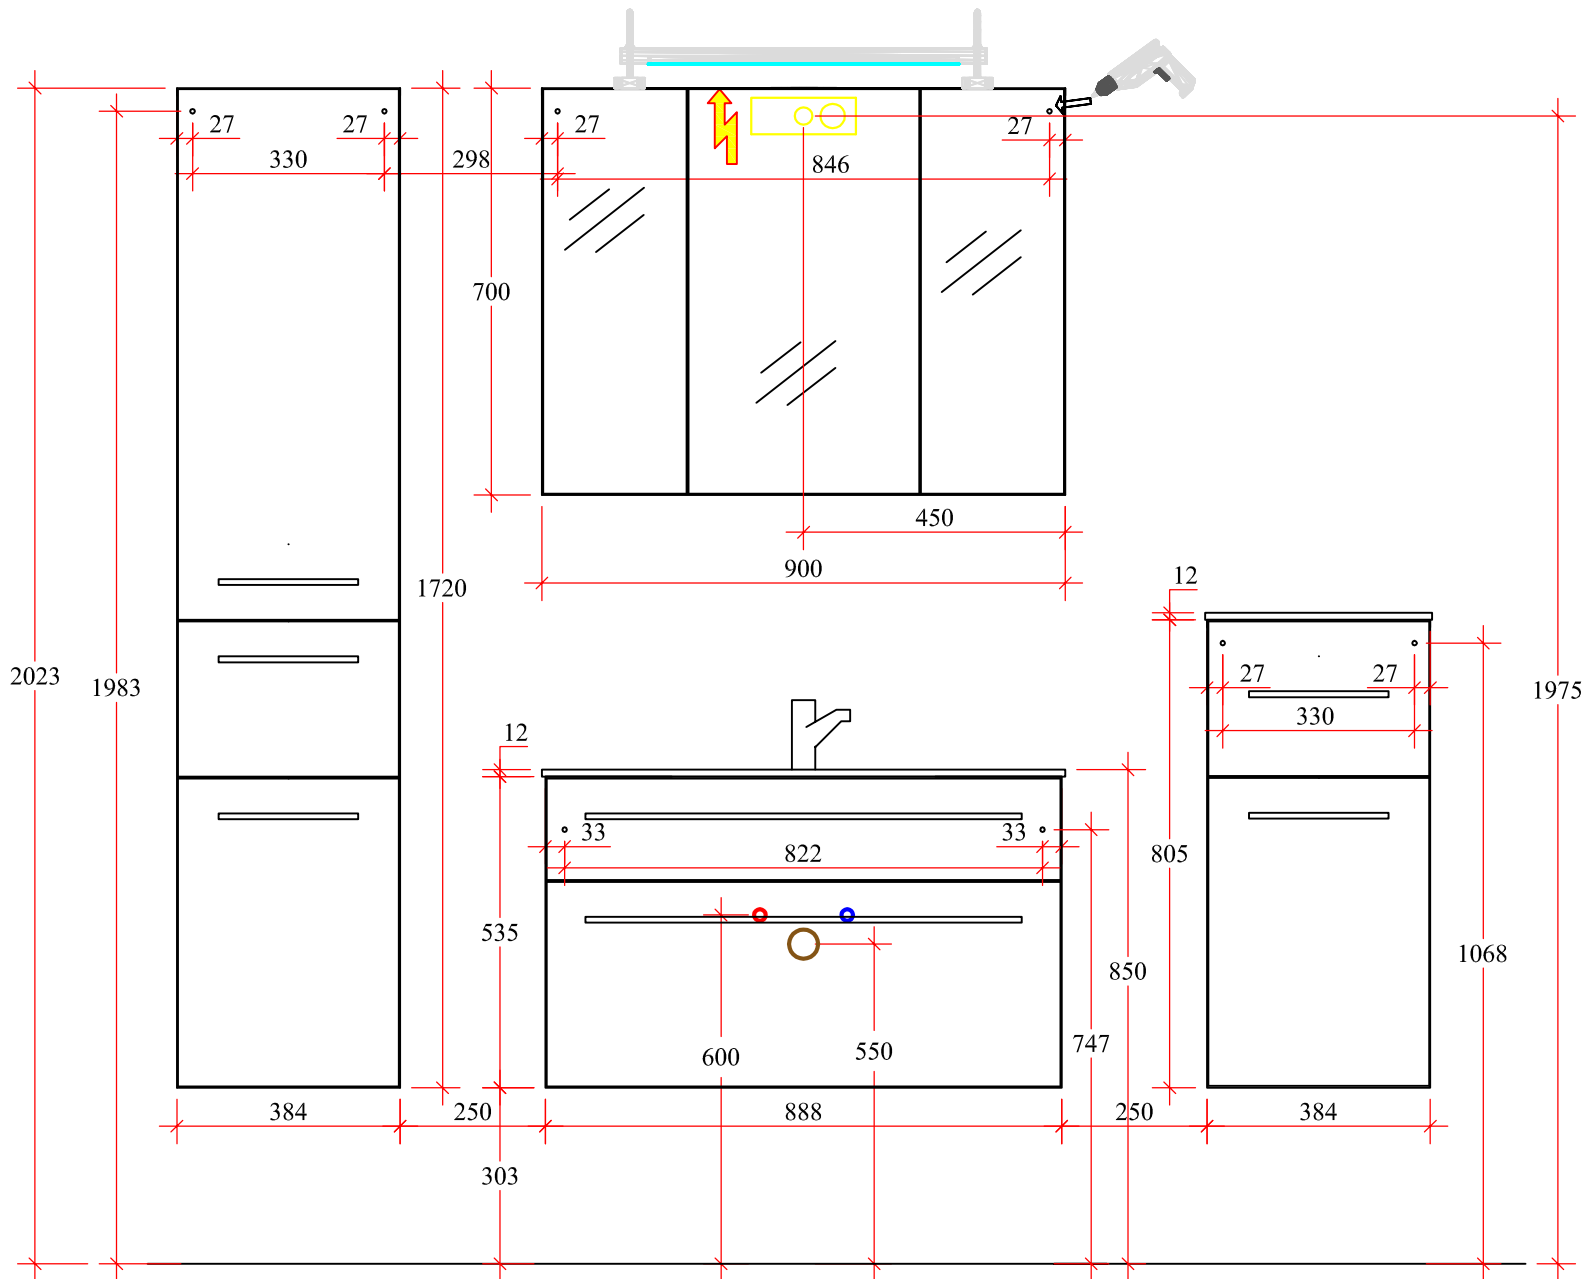

Roulette

RL - 22 - 2009

Artikelaufstellung

SPS D 90 T 70 - TD - 16

LISE V

MMWTUS 90 RLL

GWTR 52 - 900

HS 39 T91 ST - L

HB 39 ST 53 - R

APG 12 ST 390 - 335