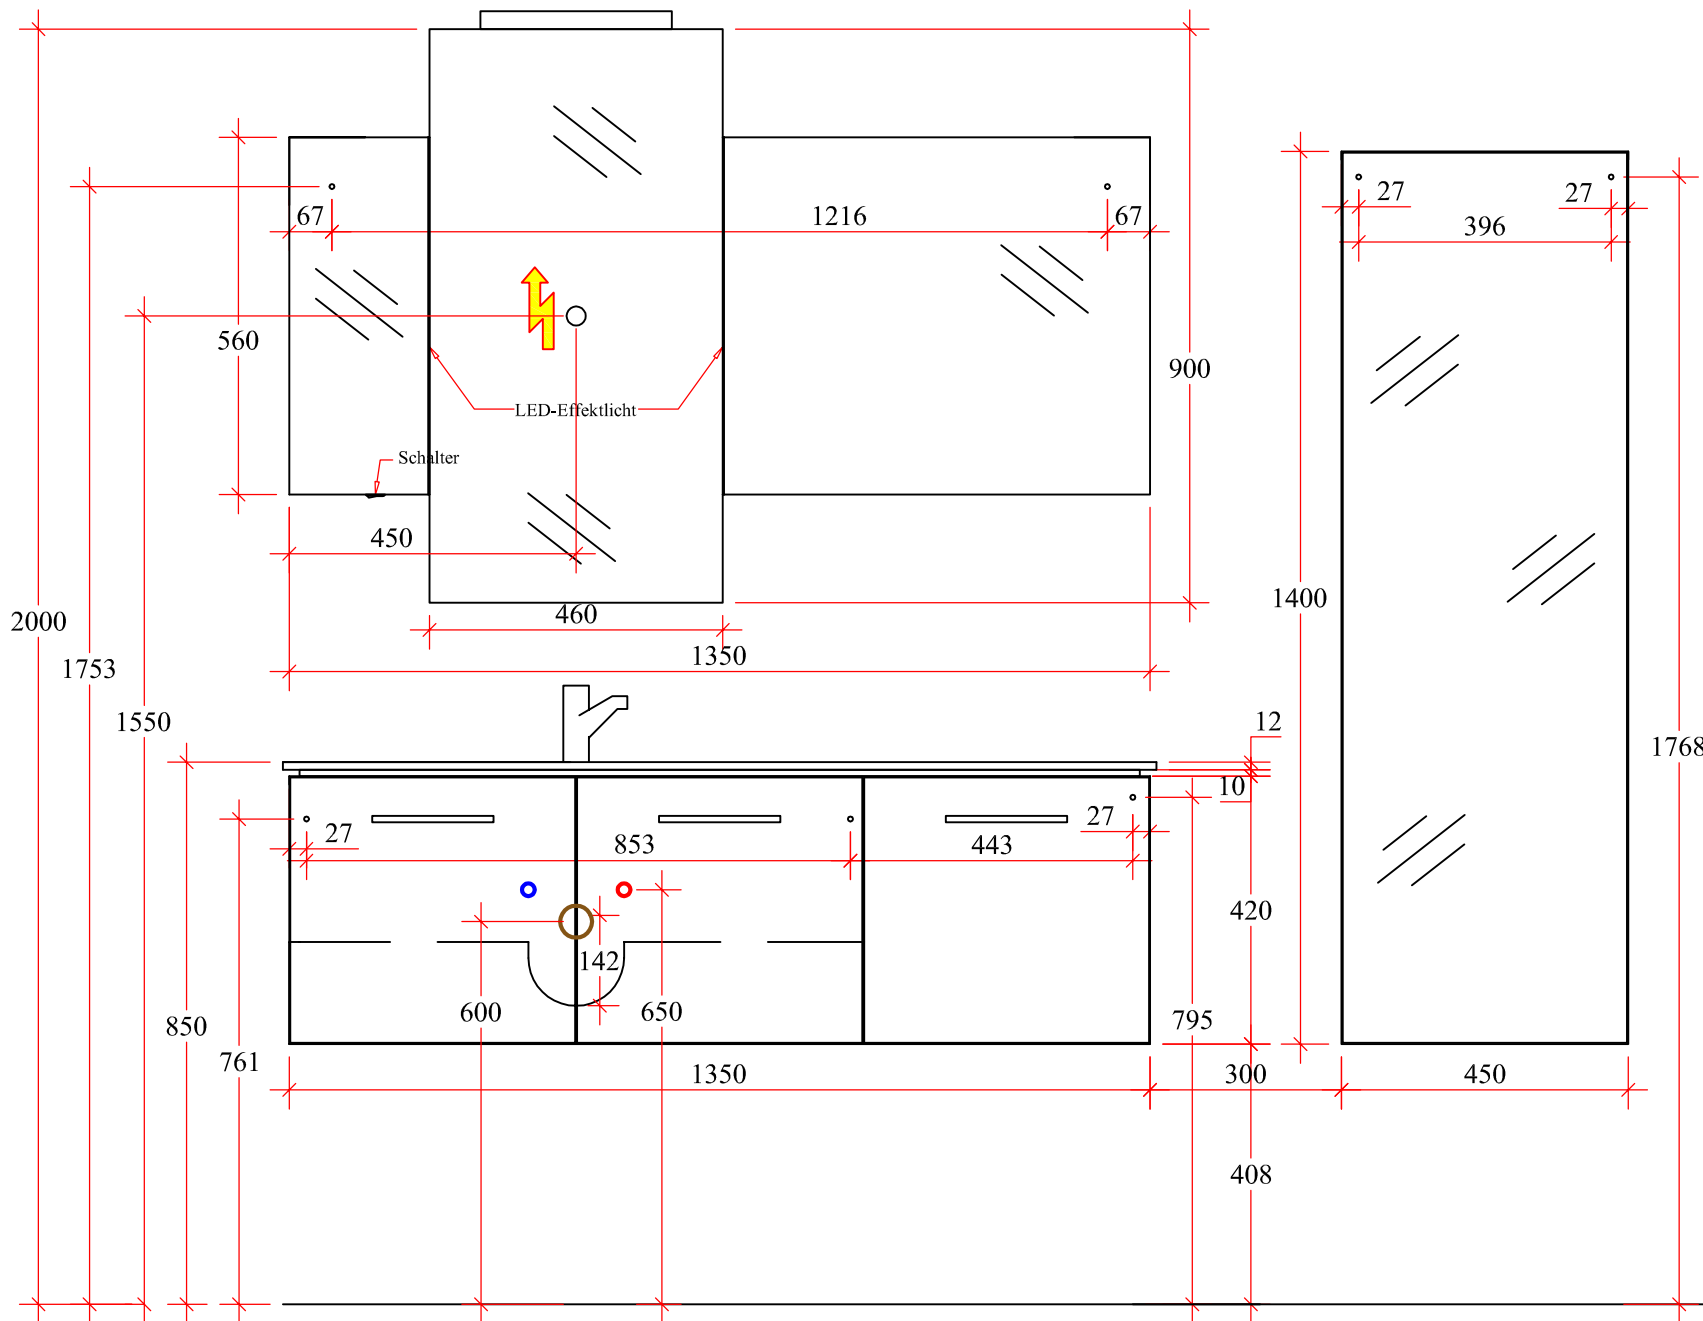

p-con³

Artikelaufstellung:

GWT 535 - 920

C3 - WU2T - 9043 - 50

C3 - S3E1 - 9070 - L - 17

C3 - MT - 3012 - L

C3 - AD - 103033

p-con³

Artikelaufstellung:

GWT 535 - 1370 - 04

C3 - WU04 - 1343 - L - 50

C3 - SF6 - 1370 - L

BEL - 51

C3 - MTE - 4514 - R

p-con³

Artikelaufstellung:

GWT 535 - 1370 - 03

C3 - WU03 - 1357 - R- 50

C3 - SF3 - 1370

C3 - M4T 6084

C3 - AG - 12 60 33