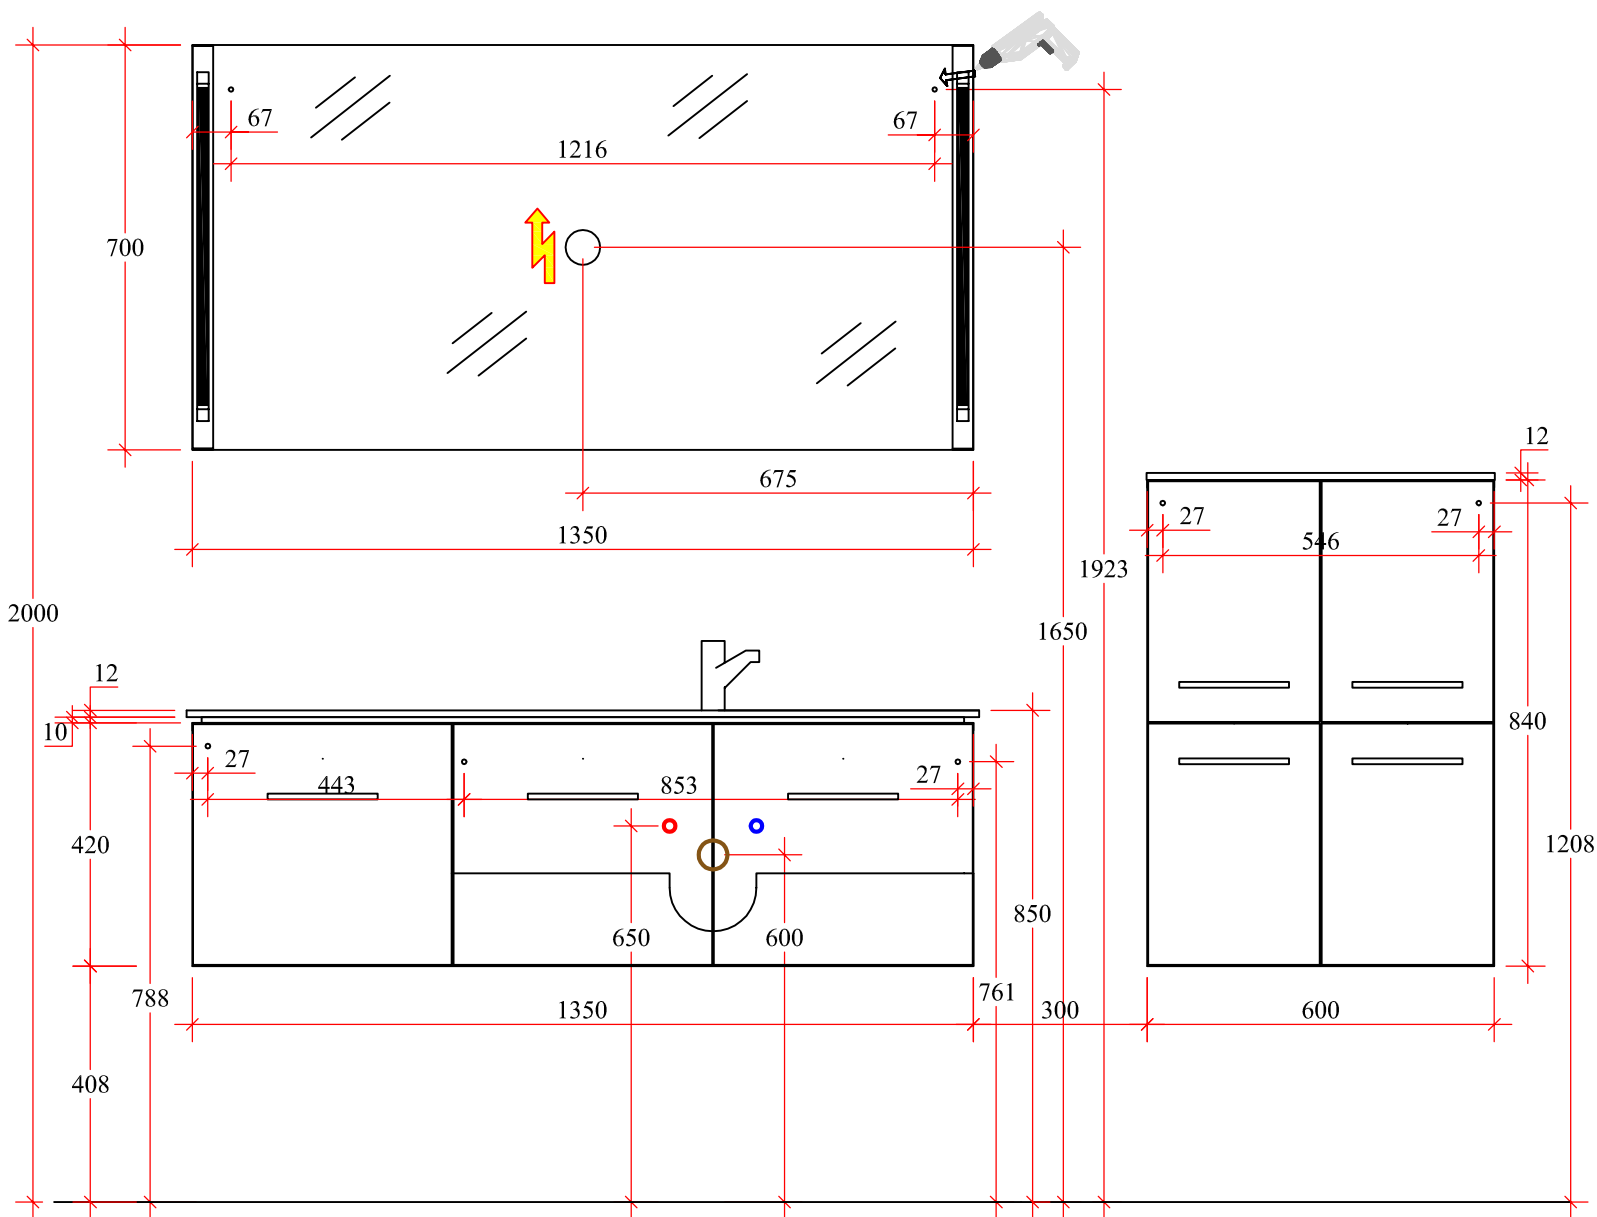

p-con³

Artikelaufstellung:

GWT 535 - 920

C3 - WU2T - 9043 - 50

C3 - S3E1 - 9070 - L - 17

C3 - MT - 3012 - L

C3 - AD - 103033

p-con³

Artikelaufstellung:

GWT 535 - 1370 - 04

C3 - WU04 - 1343 - L - 50

C3 - SF6 - 1370 - L

BEL - 51

C3 - MTE - 4514 - R

p-con³

Artikelaufstellung:

GWT 535 - 1370 - 03

C3 - WU03 - 1357 - R- 50

C3 - SF3 - 1370

C3 - M4T 6084

C3 - AG - 12 60 33