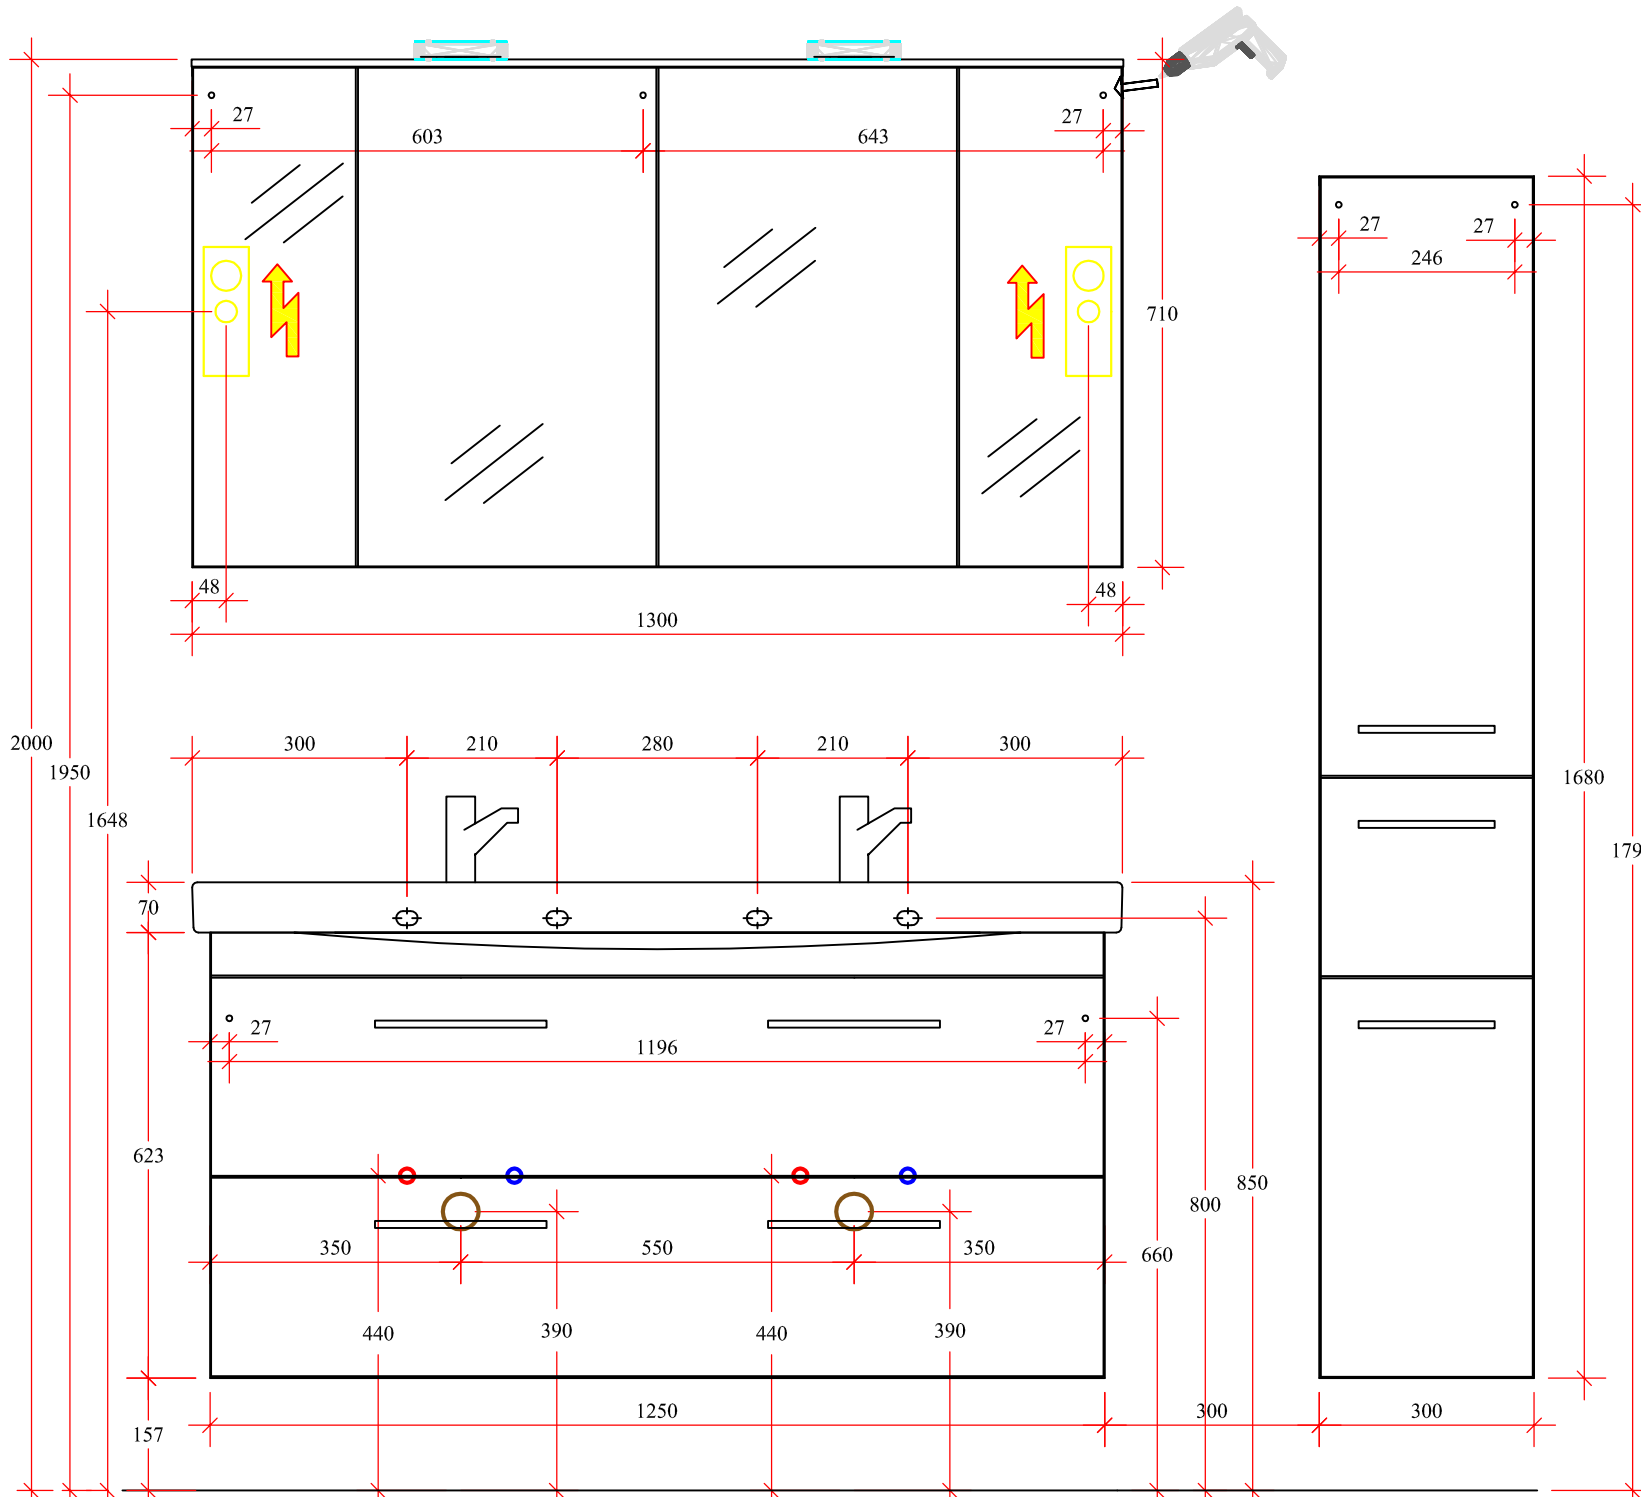

p-con³

Artikelaufstellung:

SWT 124020 - K04

C3 - SU2L - 1157 - K04

C3 - S4E - 1171

p-con³

Artikelaufstellung:

SWT 124020 - K04

C3 - SU2L - 1157 - K04

p-con³

Artikelaufstellung:

SWT 5126 DO - V08

C3 - SU2L - 1263 - V08

C3 - S4E - 1371

C3 - HTL - 3016 - R

p-con³

Artikelaufstellung:

SWT 122 185 - K10

C3 - SU2L - 7557 - K10

C3 - S2EA1 - 7570

p-con³

Artikelaufstellung:

SWT 124020 - K04

C3 - SU2L - 1157 - K04