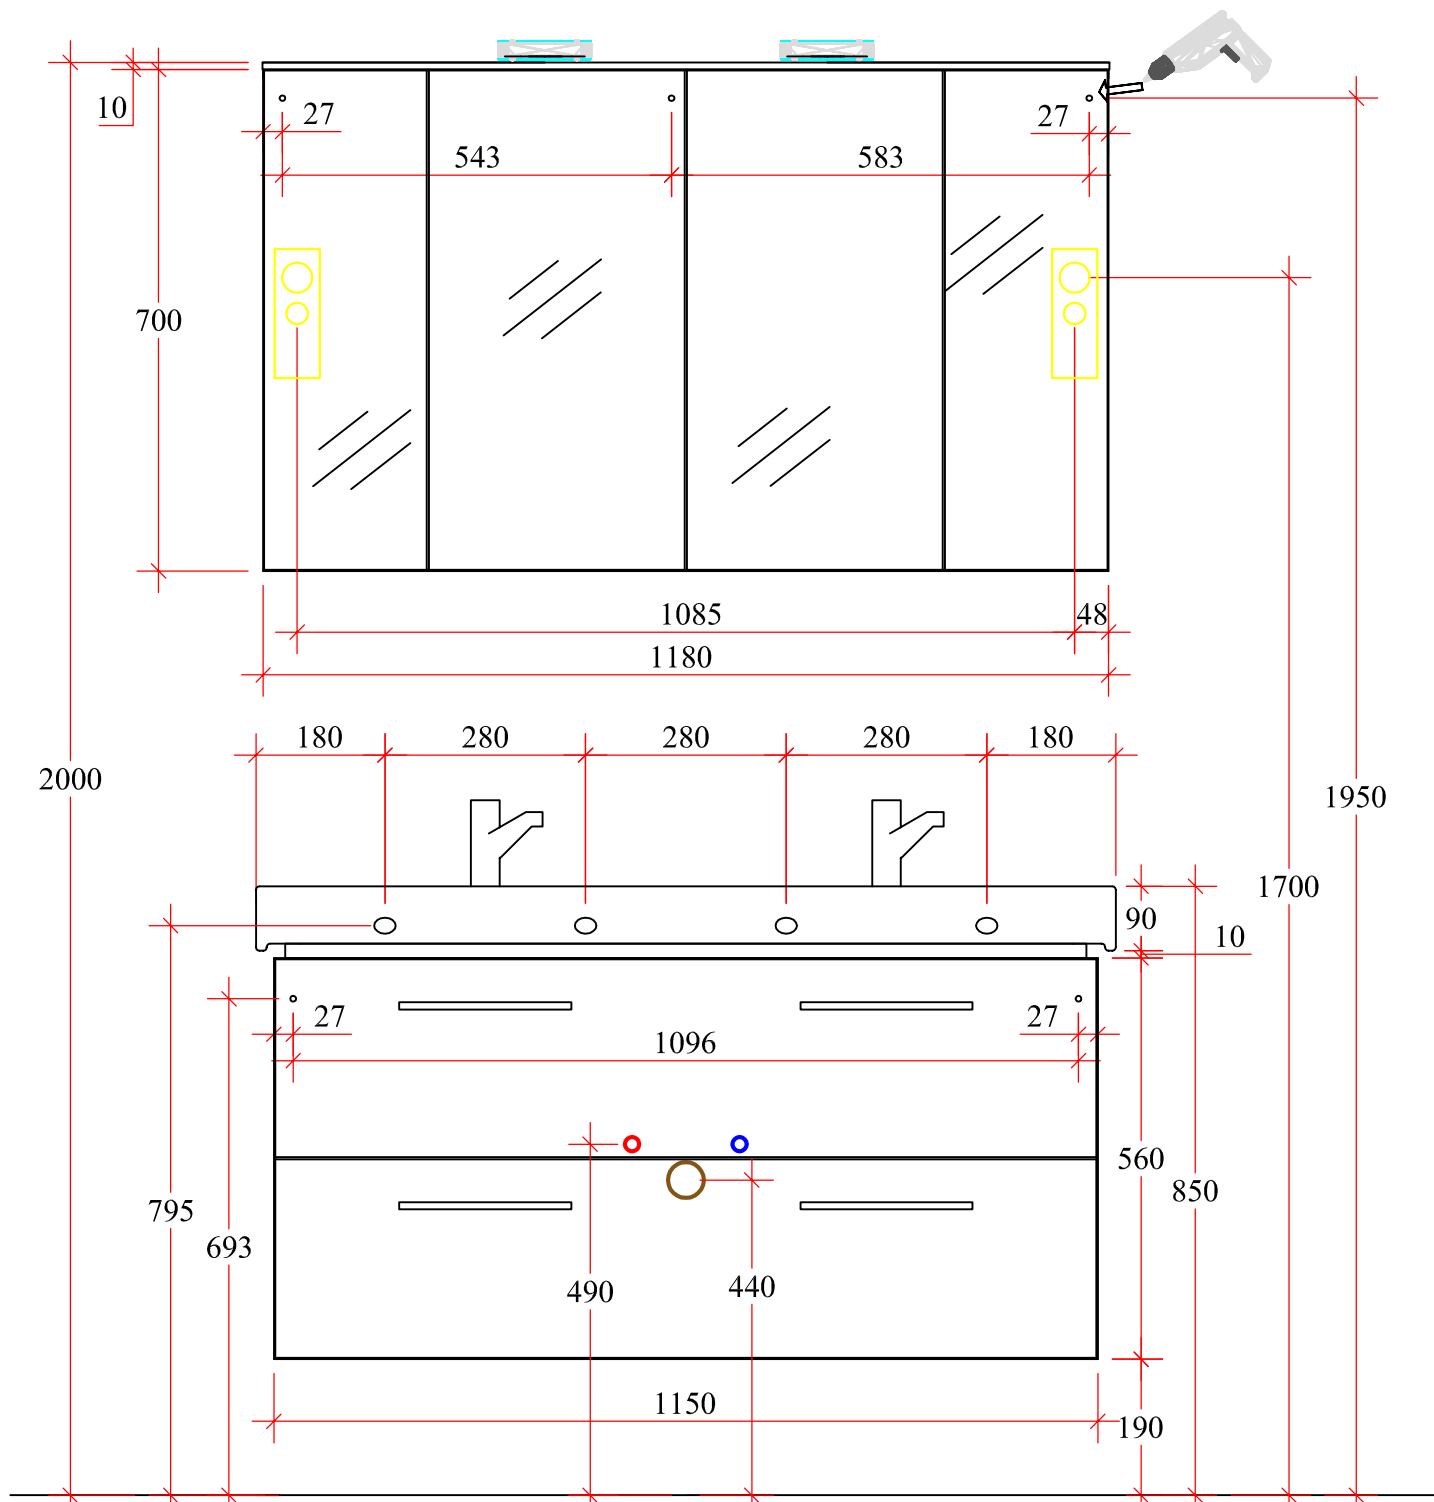

p-con³

Artikelaufstellung:

SWT 124020 - K04

C3 - SU2L - 1157 - K04

C3 - S4E - 1171

p-con³

Artikelaufstellung:

SWT 124020 - K04

C3 - SU2L - 1157 - K04

p-con³

Artikelaufstellung:

SWT 5126 DO - V08

C3 - SU2L - 1263 - V08

C3 - S4E - 1371

C3 - HTL - 3016 - R

p-con³

Artikelaufstellung:

SWT 122 185 - K10

C3 - SU2L - 7557 - K10

C3 - S2EA1 - 7570

p-con³

Artikelaufstellung:

SWT 124020 - K04

C3 - SU2L - 1157 - K04