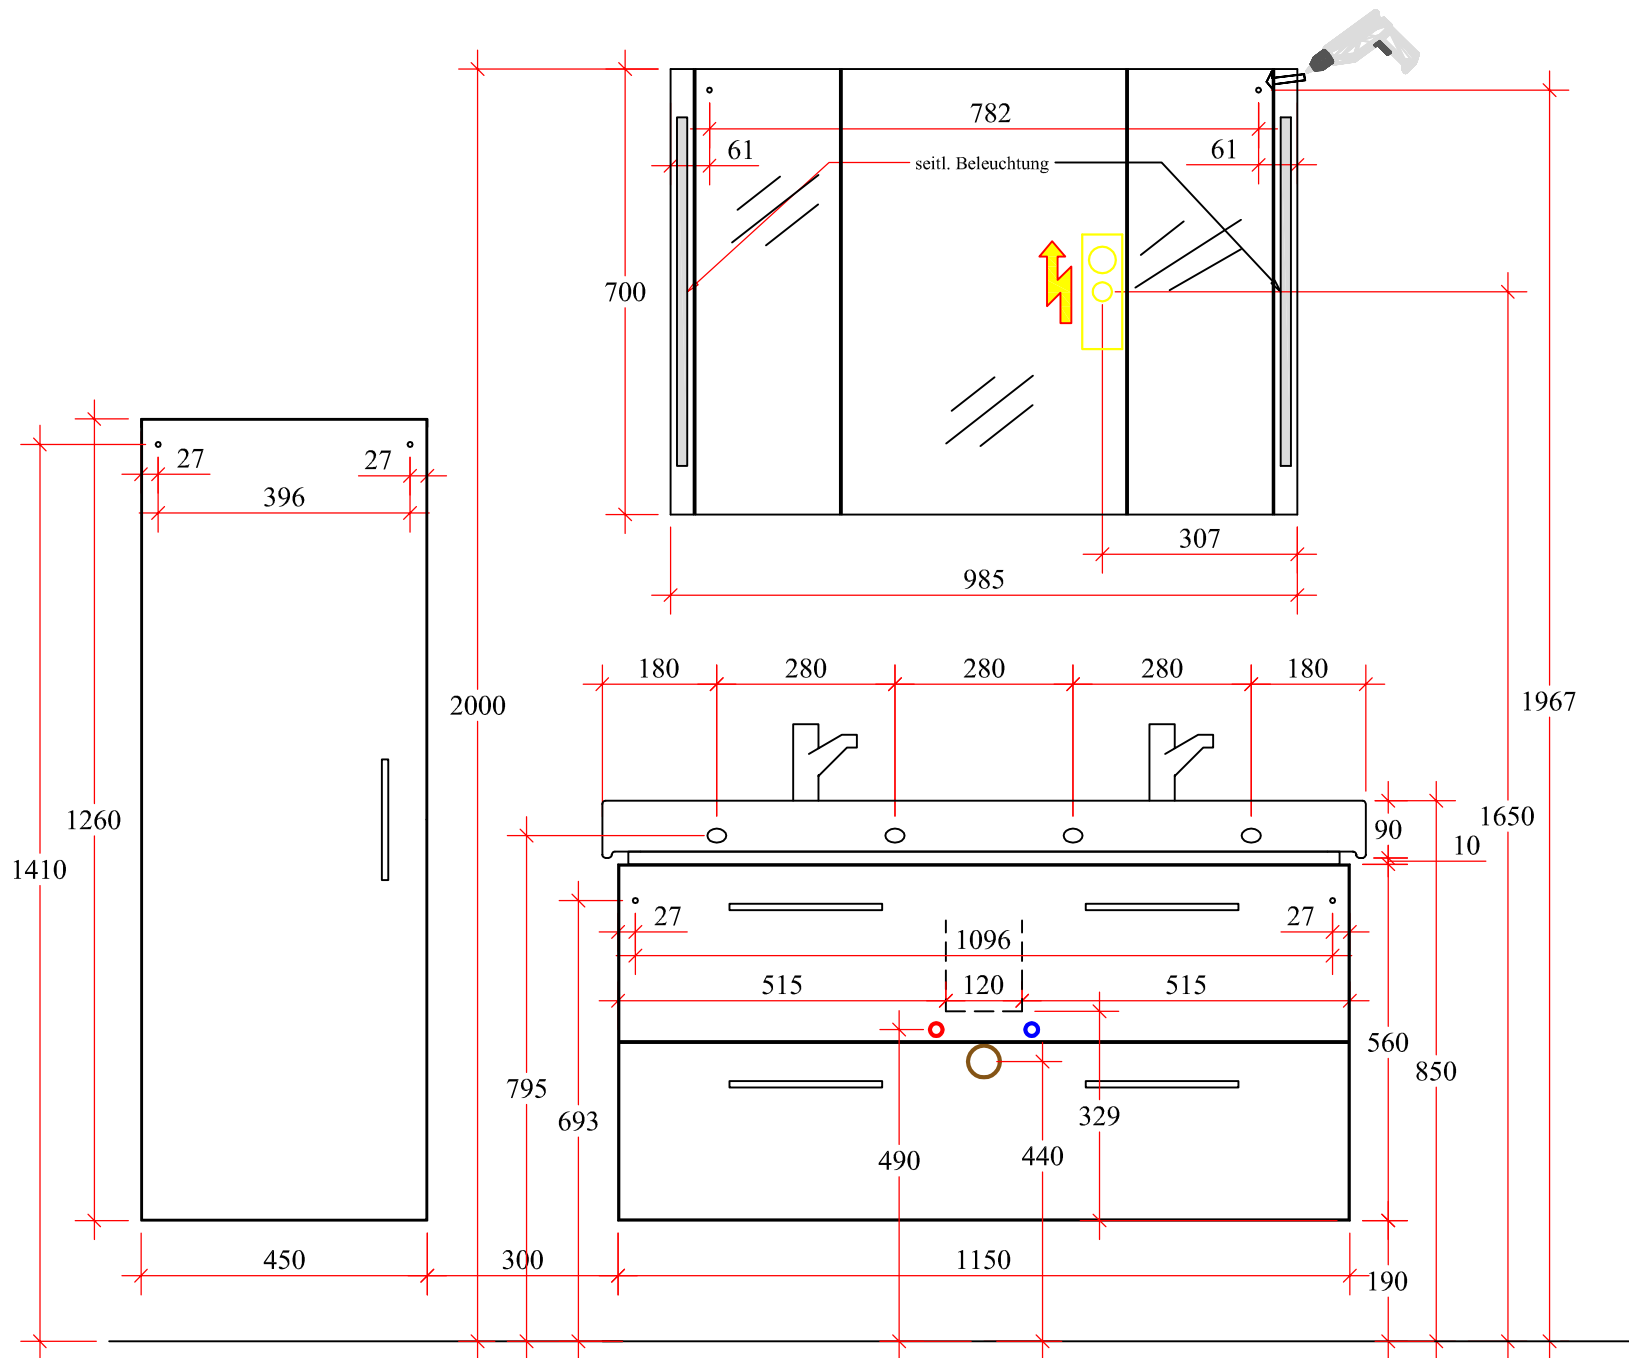

C3 - SU2L - 1157 - K04

p-con³

Artikelaufstellung:

SWT 5126 DO - V08

C3 - SU2L - 1263 - V08

C3 - S4E - 1371

C3 - HTL - 3016 - R

p-con³

Artikelaufstellung:

SWT 122 185 - K10

C3 - SU2L - 7557 - K10

C3 - S2EA1 - 7570

p-con³

Artikelaufstellung:

SWT 124020 - K04

C3 - SU2L - 1157 - K04