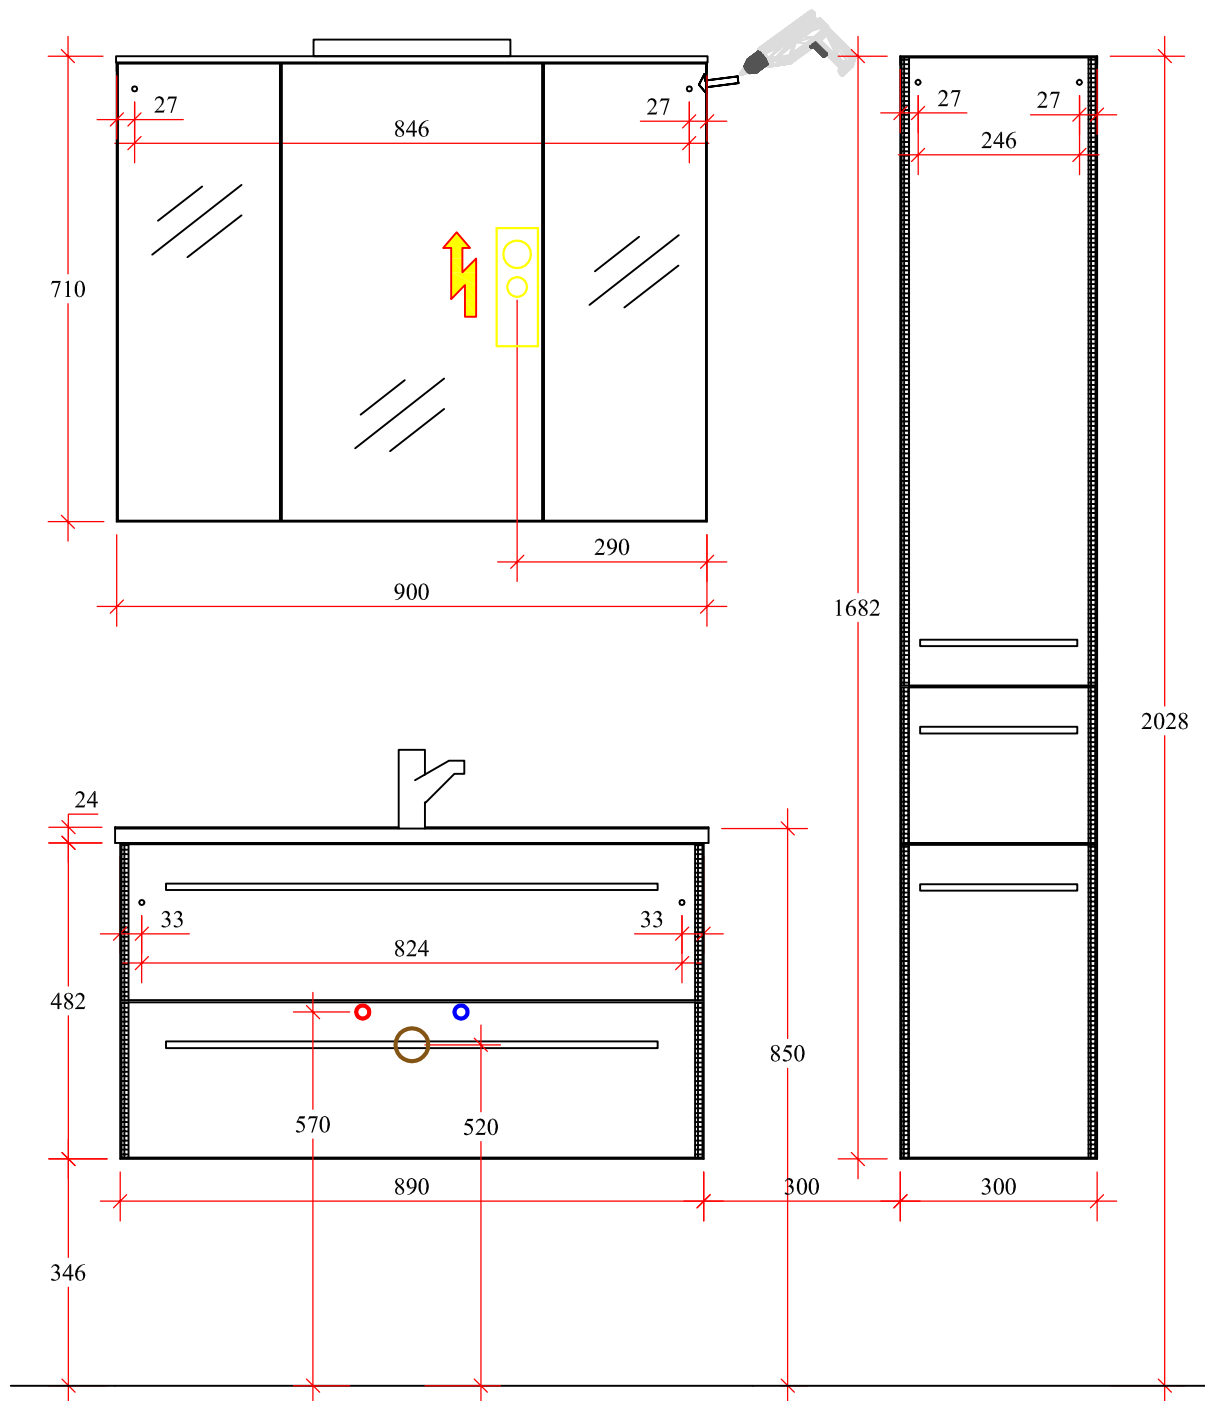

CALDOS

Artikelaufstellung

CL - SPS 01

LISE DM

MMWT 247 - 600 - w

CL - WTUSL 01

CALDOS

Artikelaufstellung

C3 - S3D - 9071

MMWT 247 - 900 - w

CL - WTUSL 02

CL - HS 01 - R

CALDOS

Artikelaufstellung

CL - SPS 03

LISE - DK

MMWT 247 - 1200 - w

CL - WTUSL 03

CALDOS

Artikelaufstellung

CL - FSP 02

MMWT 247 - 900 - w

CL - WTUSL 02

CL - HB 03 - R