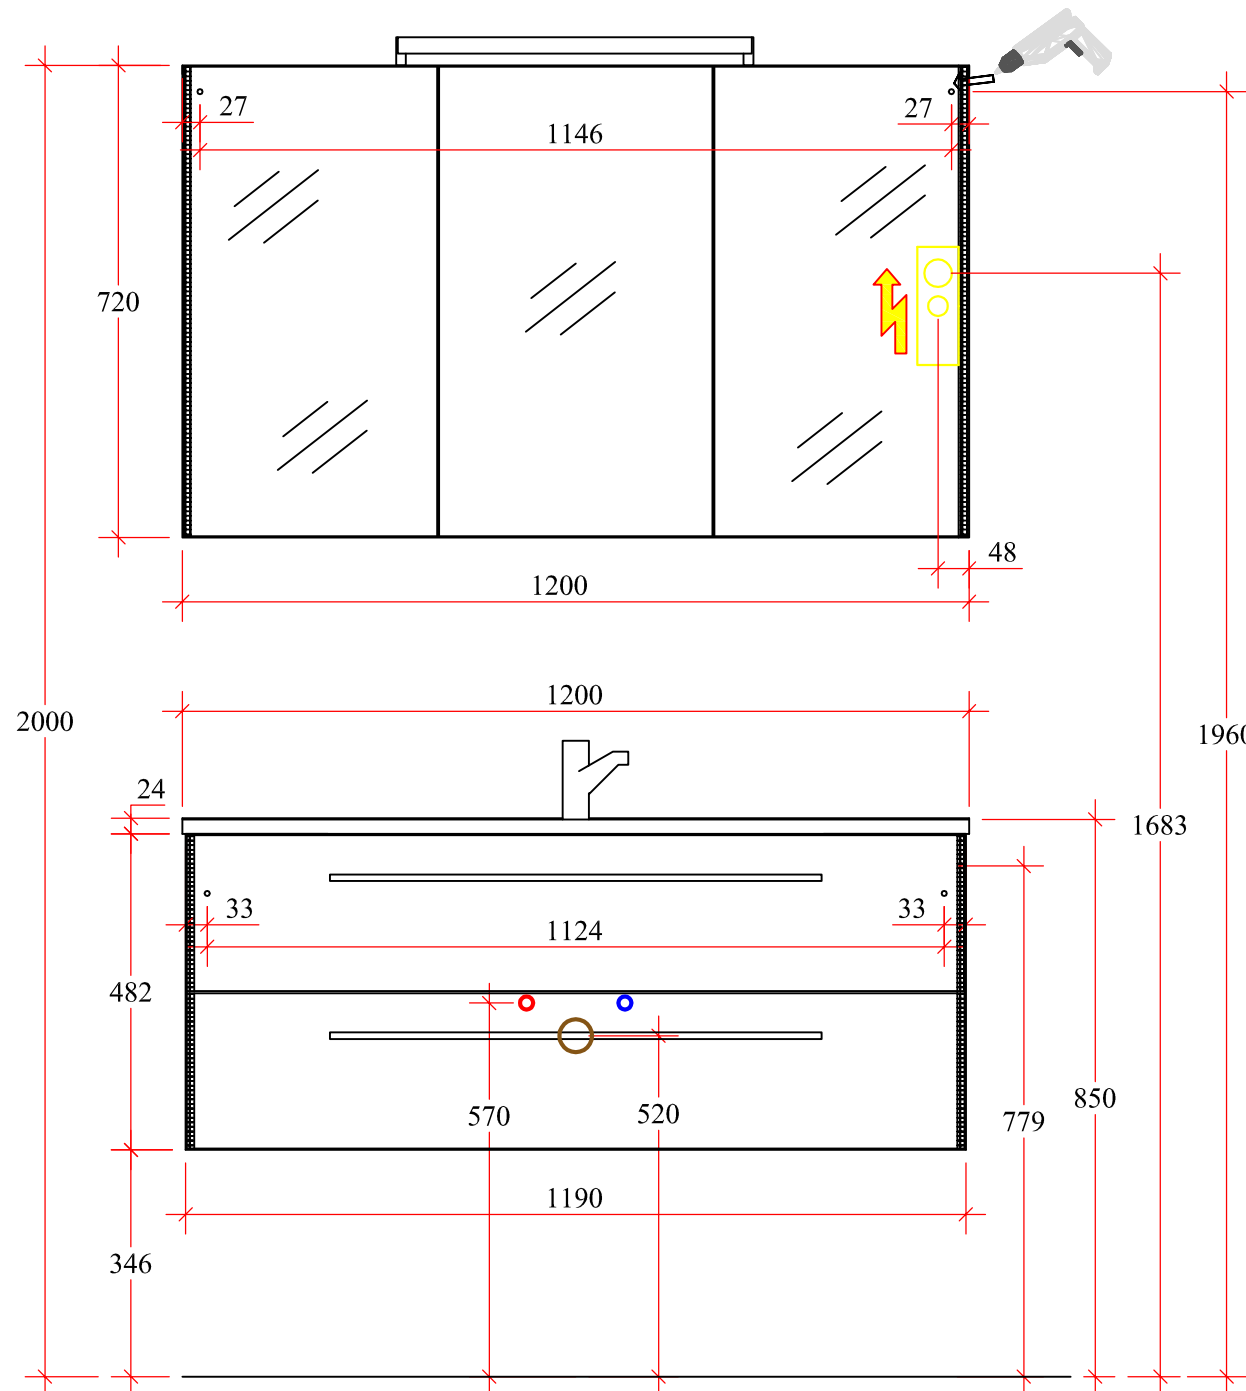

CALDOS

Artikelaufstellung

CL - SPS 01

LISE DM

MMWT 247 - 600 - w

CL - WTUSL 01

CALDOS

Artikelaufstellung

C3 - S3D - 9071

MMWT 247 - 900 - w

CL - WTUSL 02

CL - HS 01 - R

CALDOS

Artikelaufstellung

CL - SPS 03

LISE - DK

MMWT 247 - 1200 - w

CL - WTUSL 03

CALDOS

Artikelaufstellung

CL - FSP 02

MMWT 247 - 900 - w

CL - WTUSL 02

CL - HB 03 - R