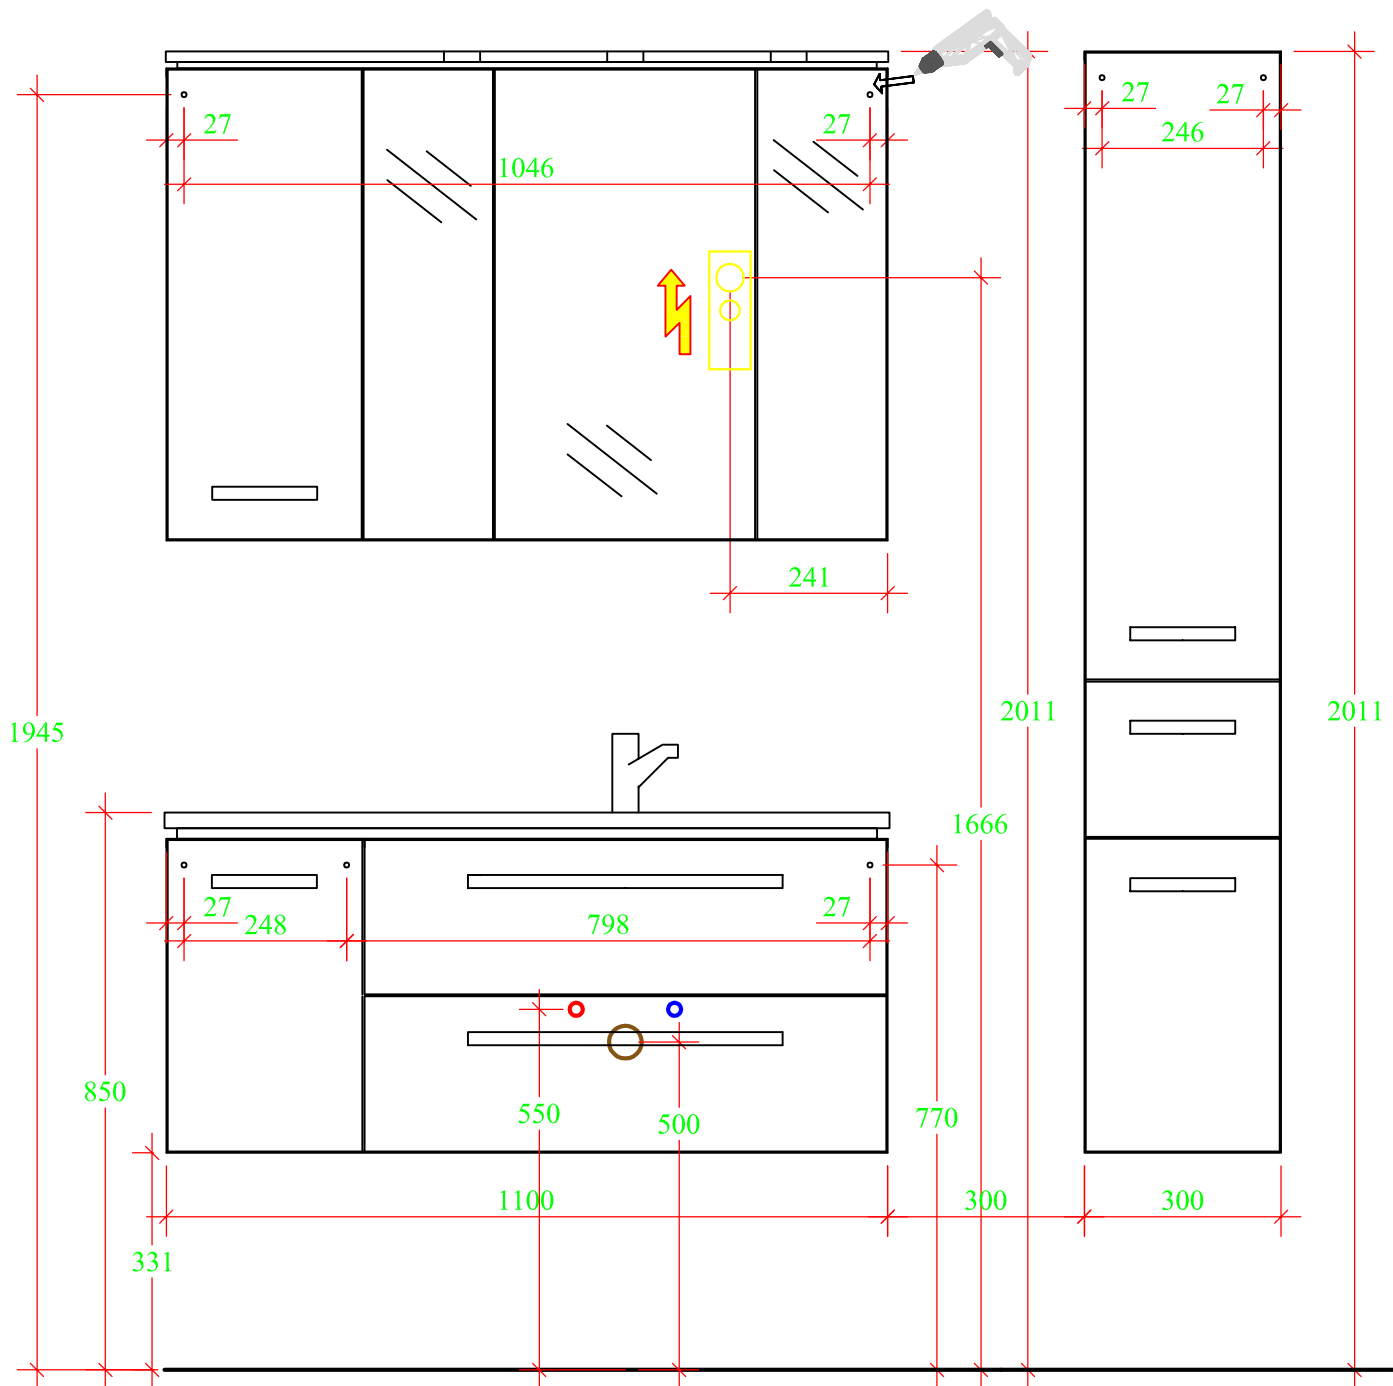

LUNIC SET - 1

Artikelaufstellung

LU - SPS - 05 - L

MMWTR43-1100

LU - WTUS - 03-L

LU - HS - 01

LUNIC
LU 14 - 2009

Artikelaufstellung

LU - SPS 05

LU - MMWTR43-1100-03

LU - WTUS 03 - R

LU - HS 01 - R

LUNIC
LU - 16 - 2009

Artikelaufstellung

LU - SPS - 04

MMWTR43-800