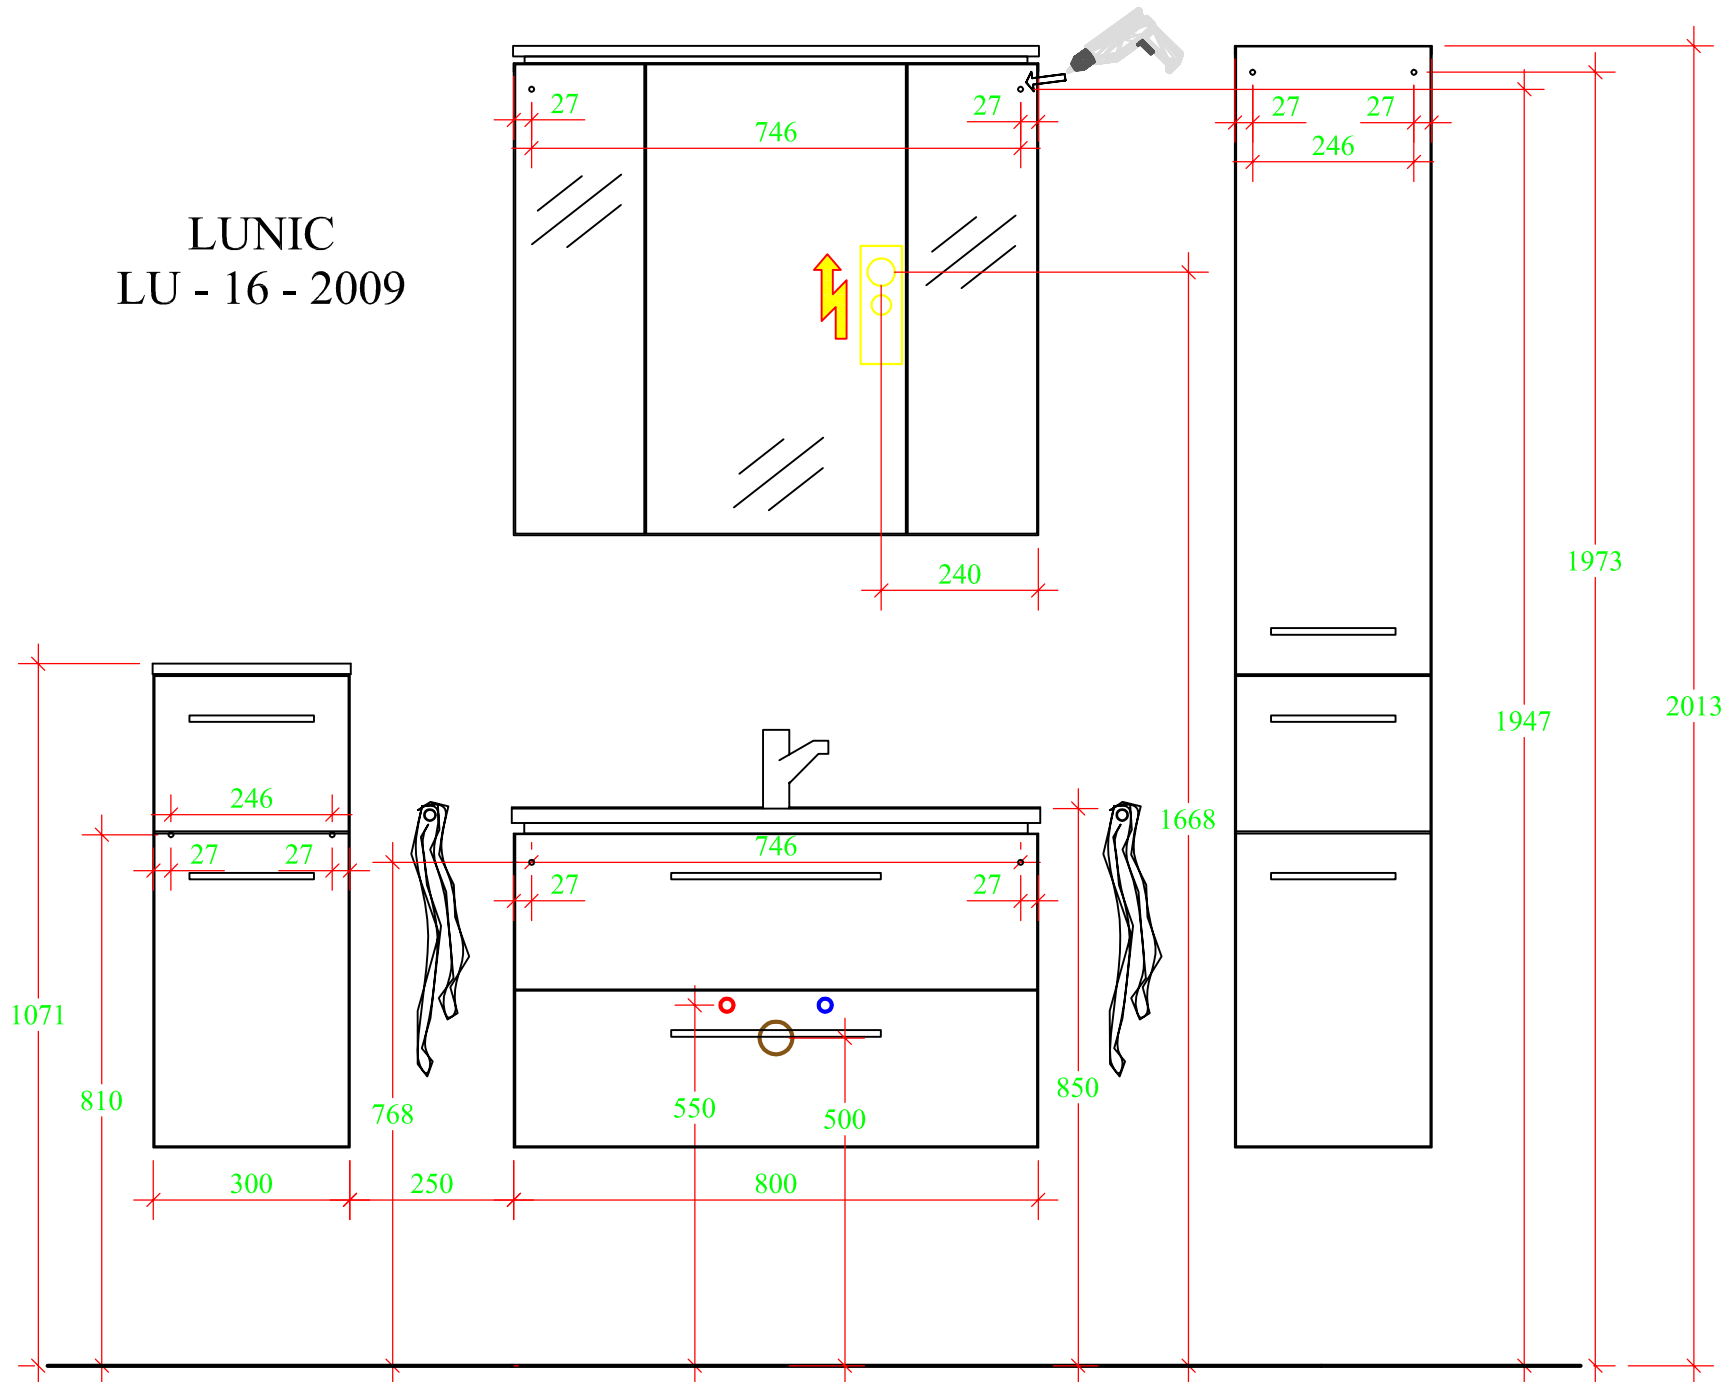

LUNIC SET - 1

Artikelaufstellung

LU - SPS - 05 - L

MMWTR43-1100

LU - WTUS - 03-L

LU - HS - 01

LUNIC
LU 14 - 2009

Artikelaufstellung

LU - SPS 05

LU - MMWTR43-1100-03

LU - WTUS 03 - R

LU - HS 01 - R

LUNIC
LU - 16 - 2009

Artikelaufstellung

LU - SPS - 04

MMWTR43-800