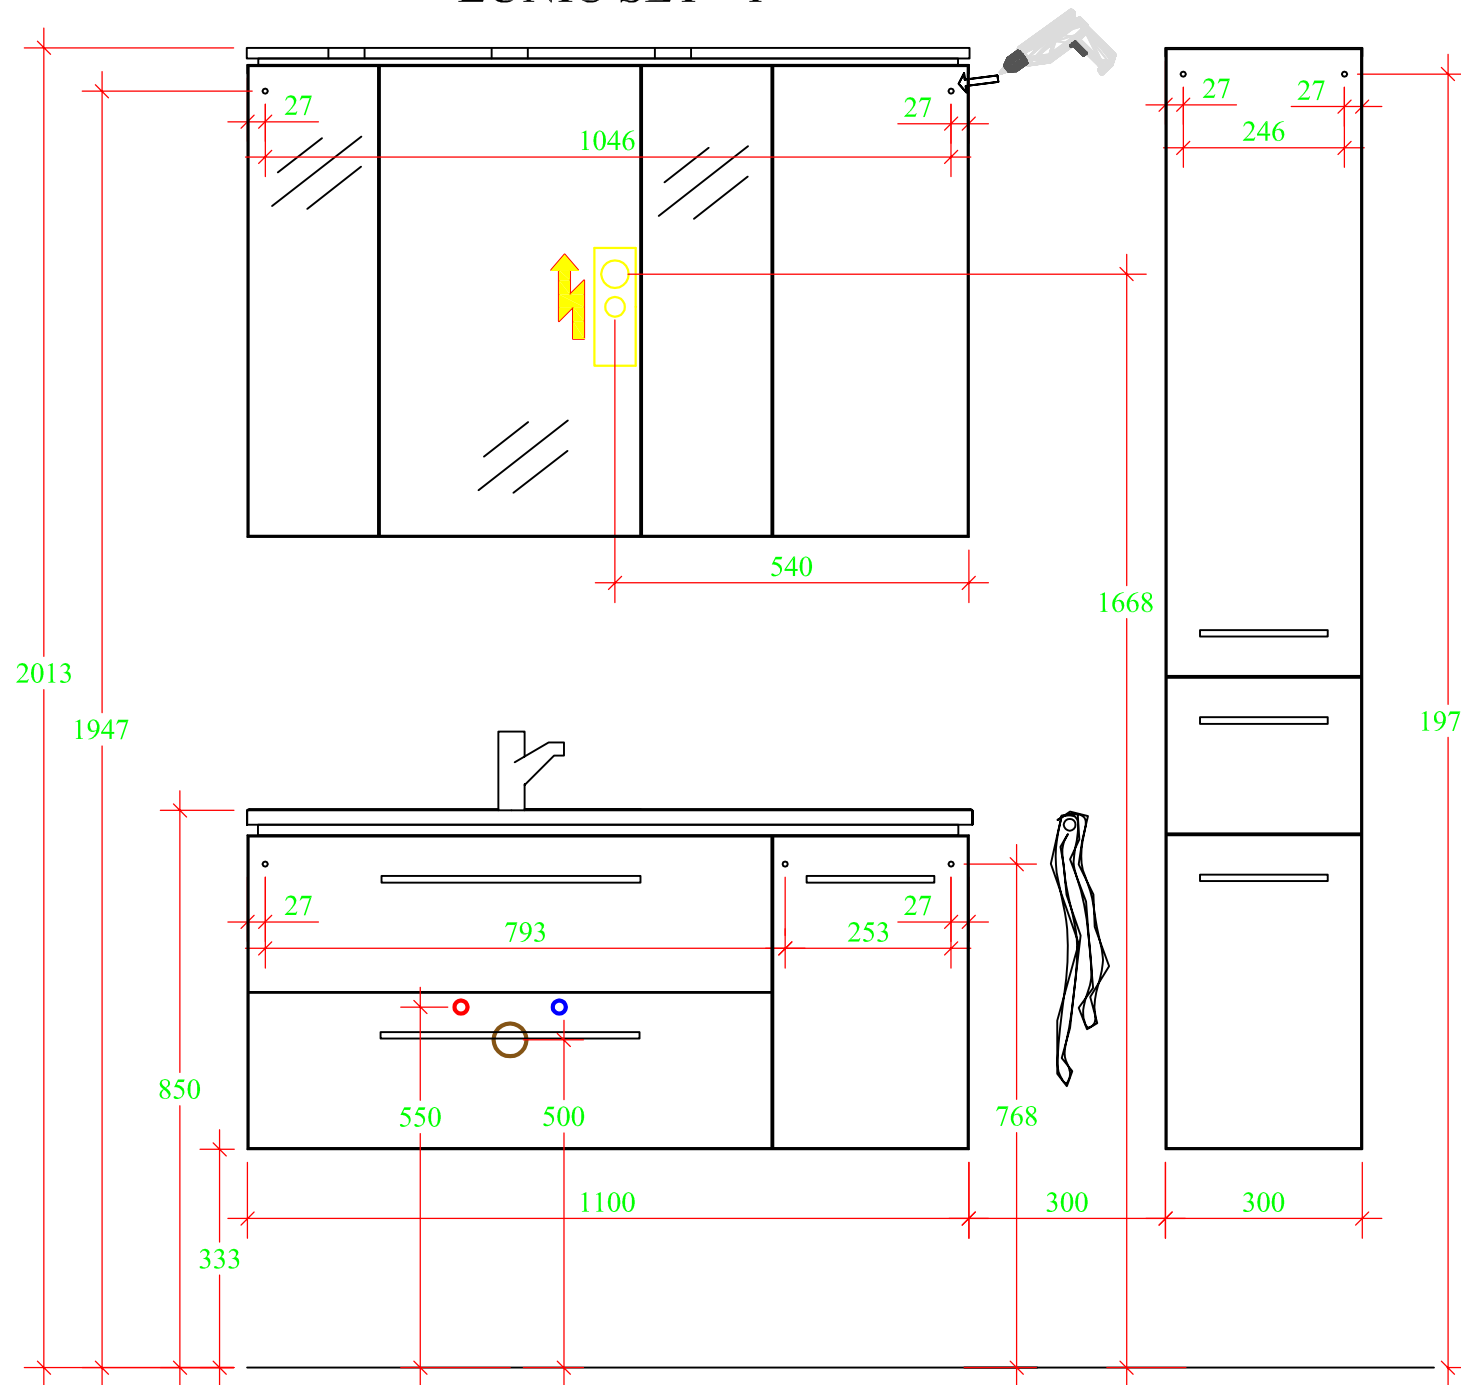

LUNIC SET - 1

Artikelaufstellung

LU - SPS - 05 - L

MMWTR43-1100

LU - WTUS - 03-L

LU - HS - 01

LUNIC
LU 14 - 2009

Artikelaufstellung

LU - SPS 05

LU - MMWTR43-1100-03

LU - WTUS 03 - R

LU - HS 01 - R

LUNIC
LU - 16 - 2009

Artikelaufstellung

LU - SPS - 04

MMWTR43-800